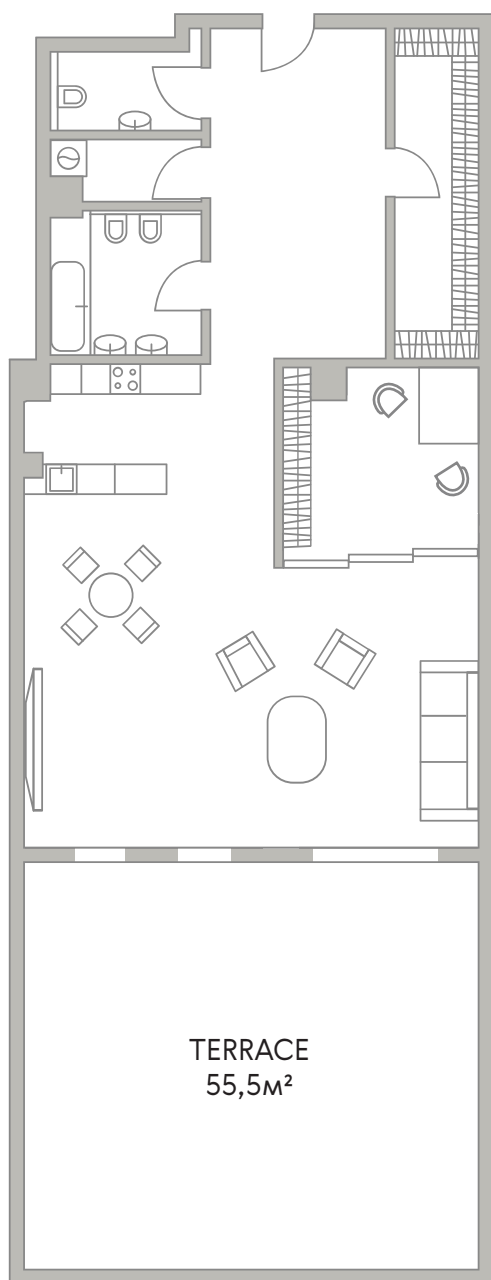

TURANDOT RESIDENCES

MOSCOW

5 - 6 Этаж

PENTHOUSE No. 4

229,4 м²

1 level - 115,2 м²

2 level - 114,2 м²

Средний Николопесковский переулок

N

Большой Николопесковский переулок

Малый Николопесковский переулок

улица Арбат

8 495 120-88-08

turandot-residence.ru