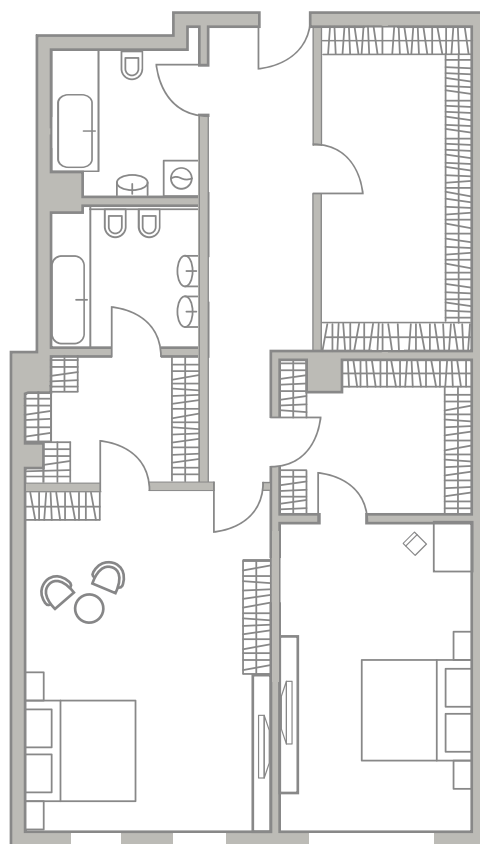

Малый Николопесковский переулок