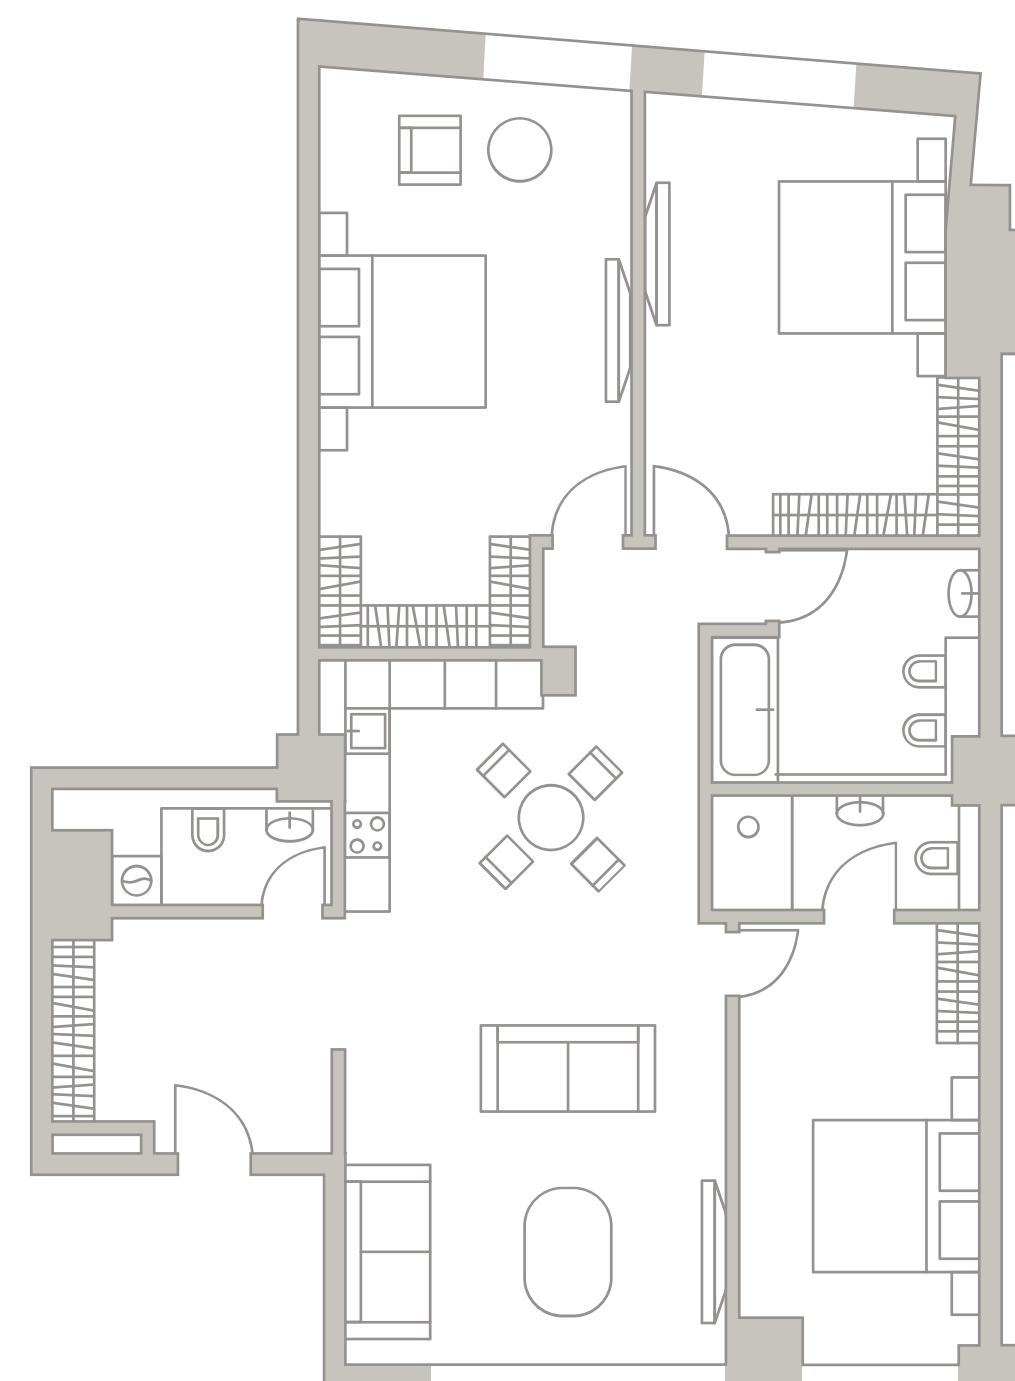

8 ЭТАЖ

TURANDOT

КЛУБНЫЙ ДОМ

Большой Николопесковский

806
Площадь — 128,90 М²
Спален — 3

Средний Николопесковский

N

Малый Николопесковский