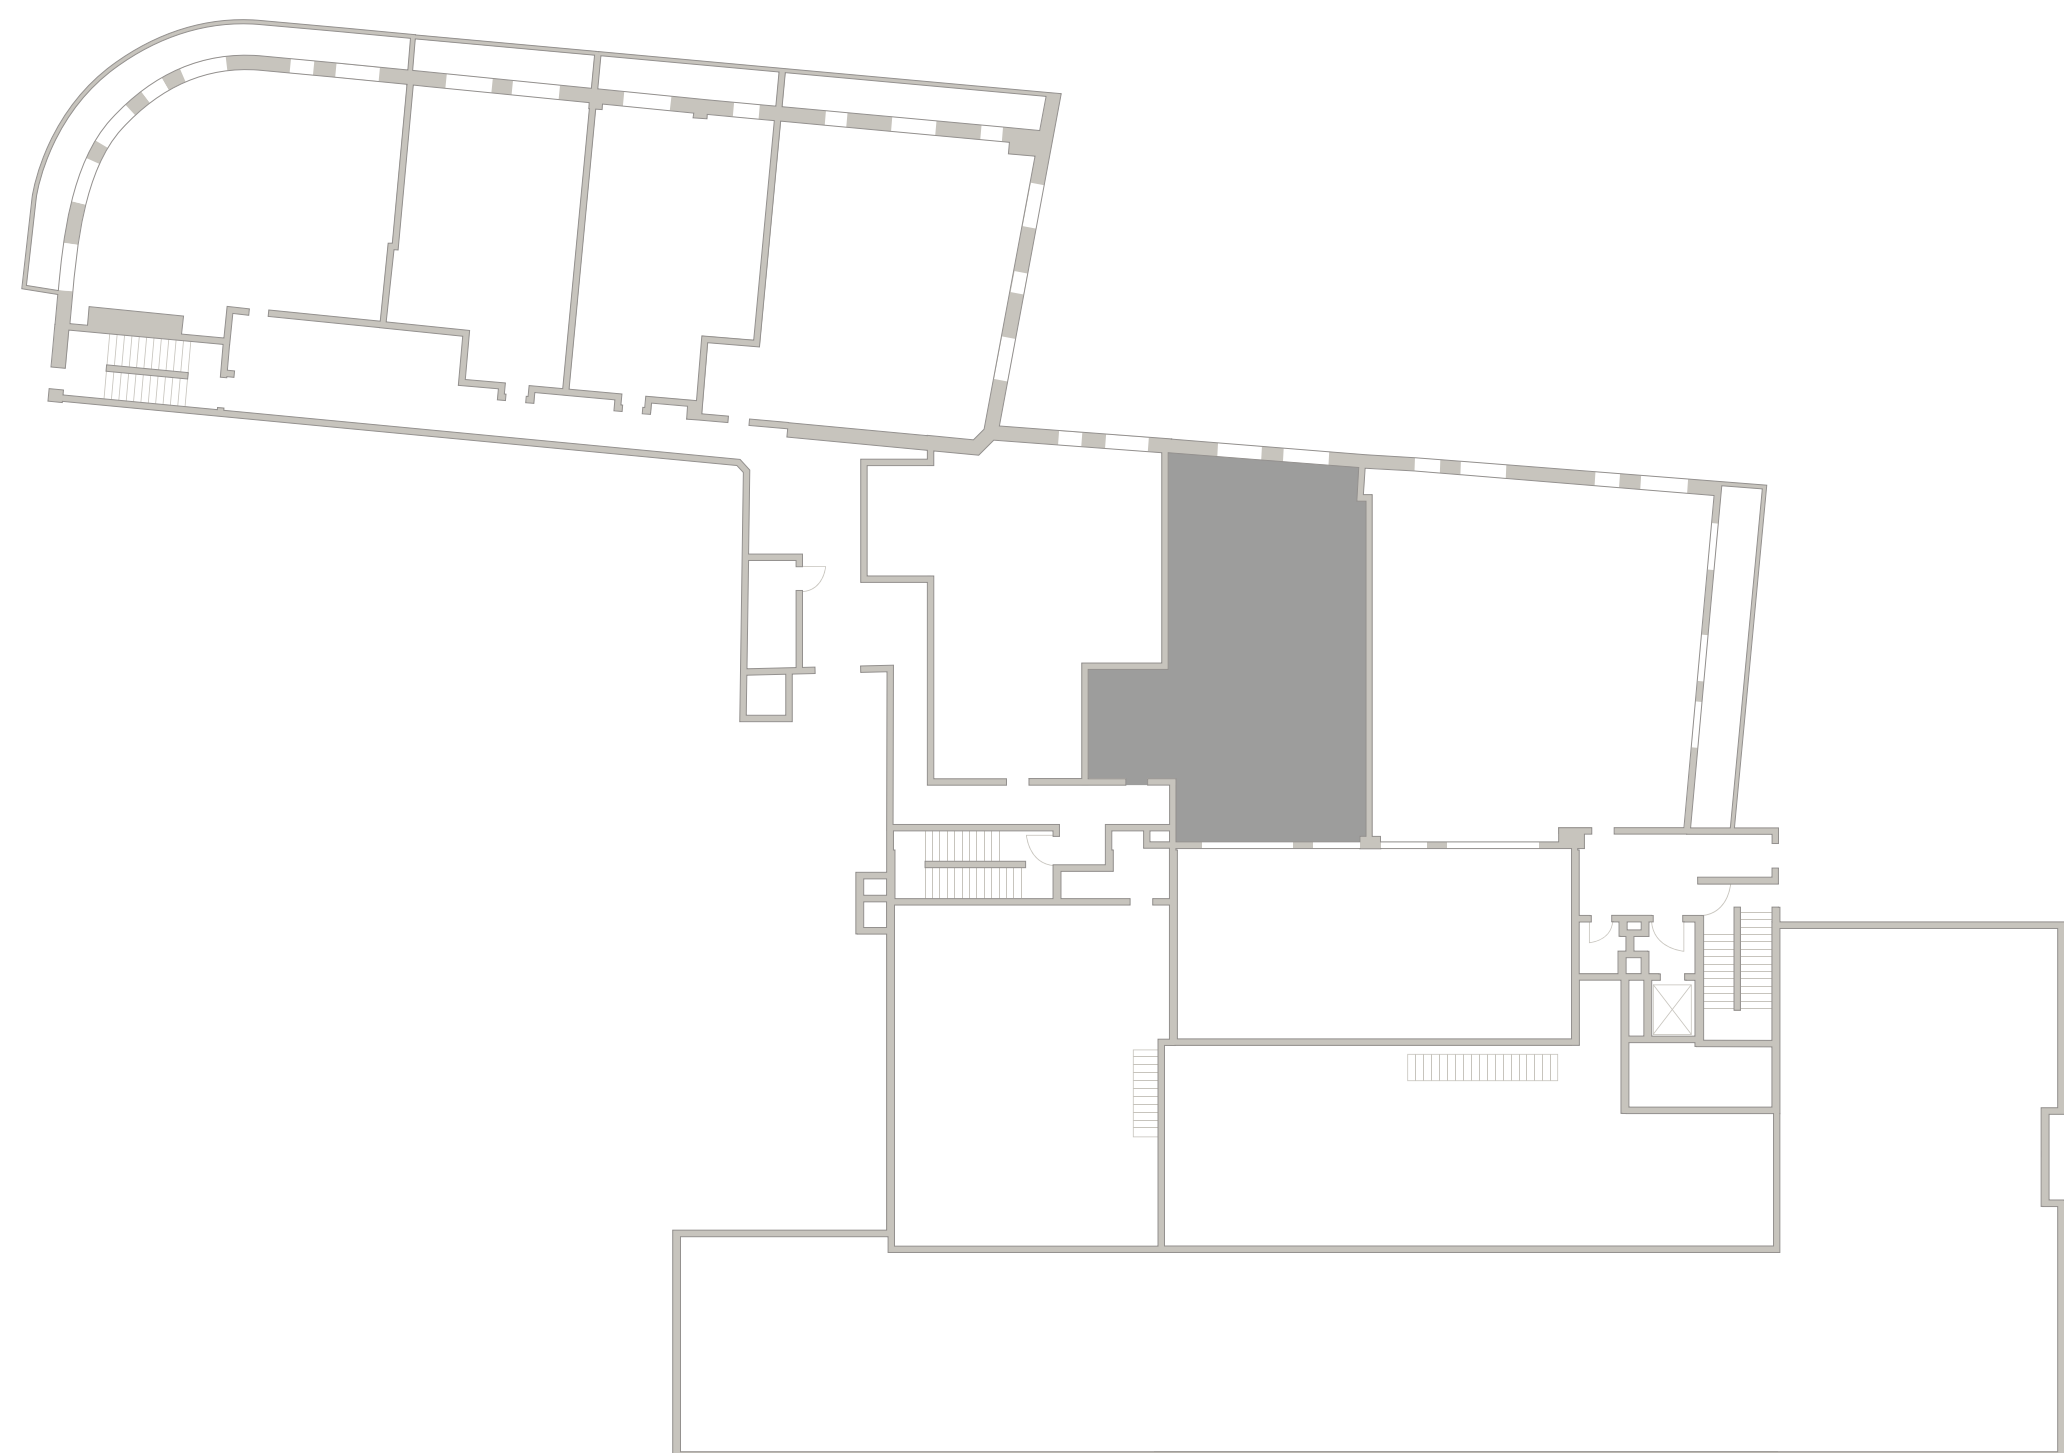

8 ЭТАЖ

TURANDOT

КЛУБНЫЙ ДОМ

Большой Николопесковский

806
Площадь — 128,90 М²
Спален — 3

Средний Николопесковский

N

Малый Николопесковский