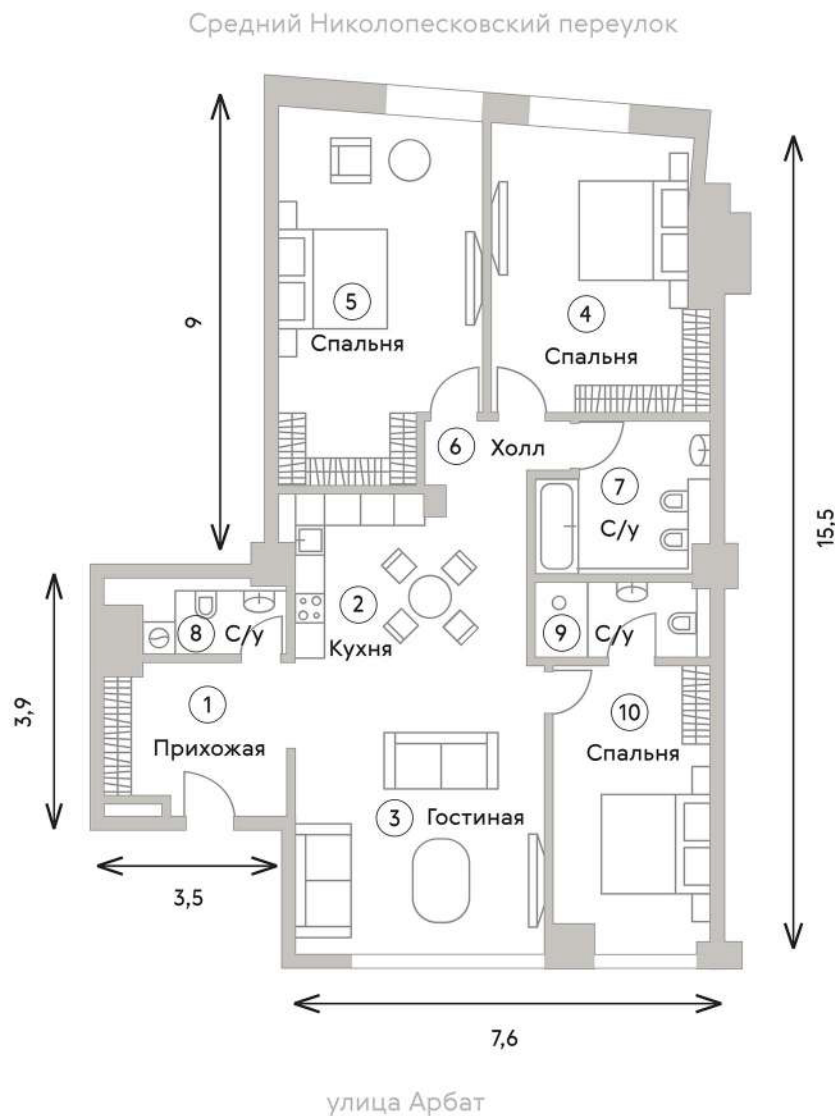

TURANDOT RESIDENCES

MOSCOW

8 Этаж

№. 806

128,8 м²

h потолка: 3,3 м

	НАИМЕНОВАНИЕ	ПЛОЩАДЬ, М²
1	Прихожая	8,9
2	Кухня	13,6
3	Гостиная	24,1
4	Мастер-спальня	20
5	Спальня	24,5
6	Холл	3,3
7	Сан.узел	8,2
8	Сан.узел гостевой	4
9	Сан.узел	4,7
10	Спальня	14,7

Цена: 149 136 842 Р

Цена за м²: 1 млн. Р

Большой Николопесковский переулок

Малый Николопесковский переулок

8 495 120-88-08

turandot-residence.ru