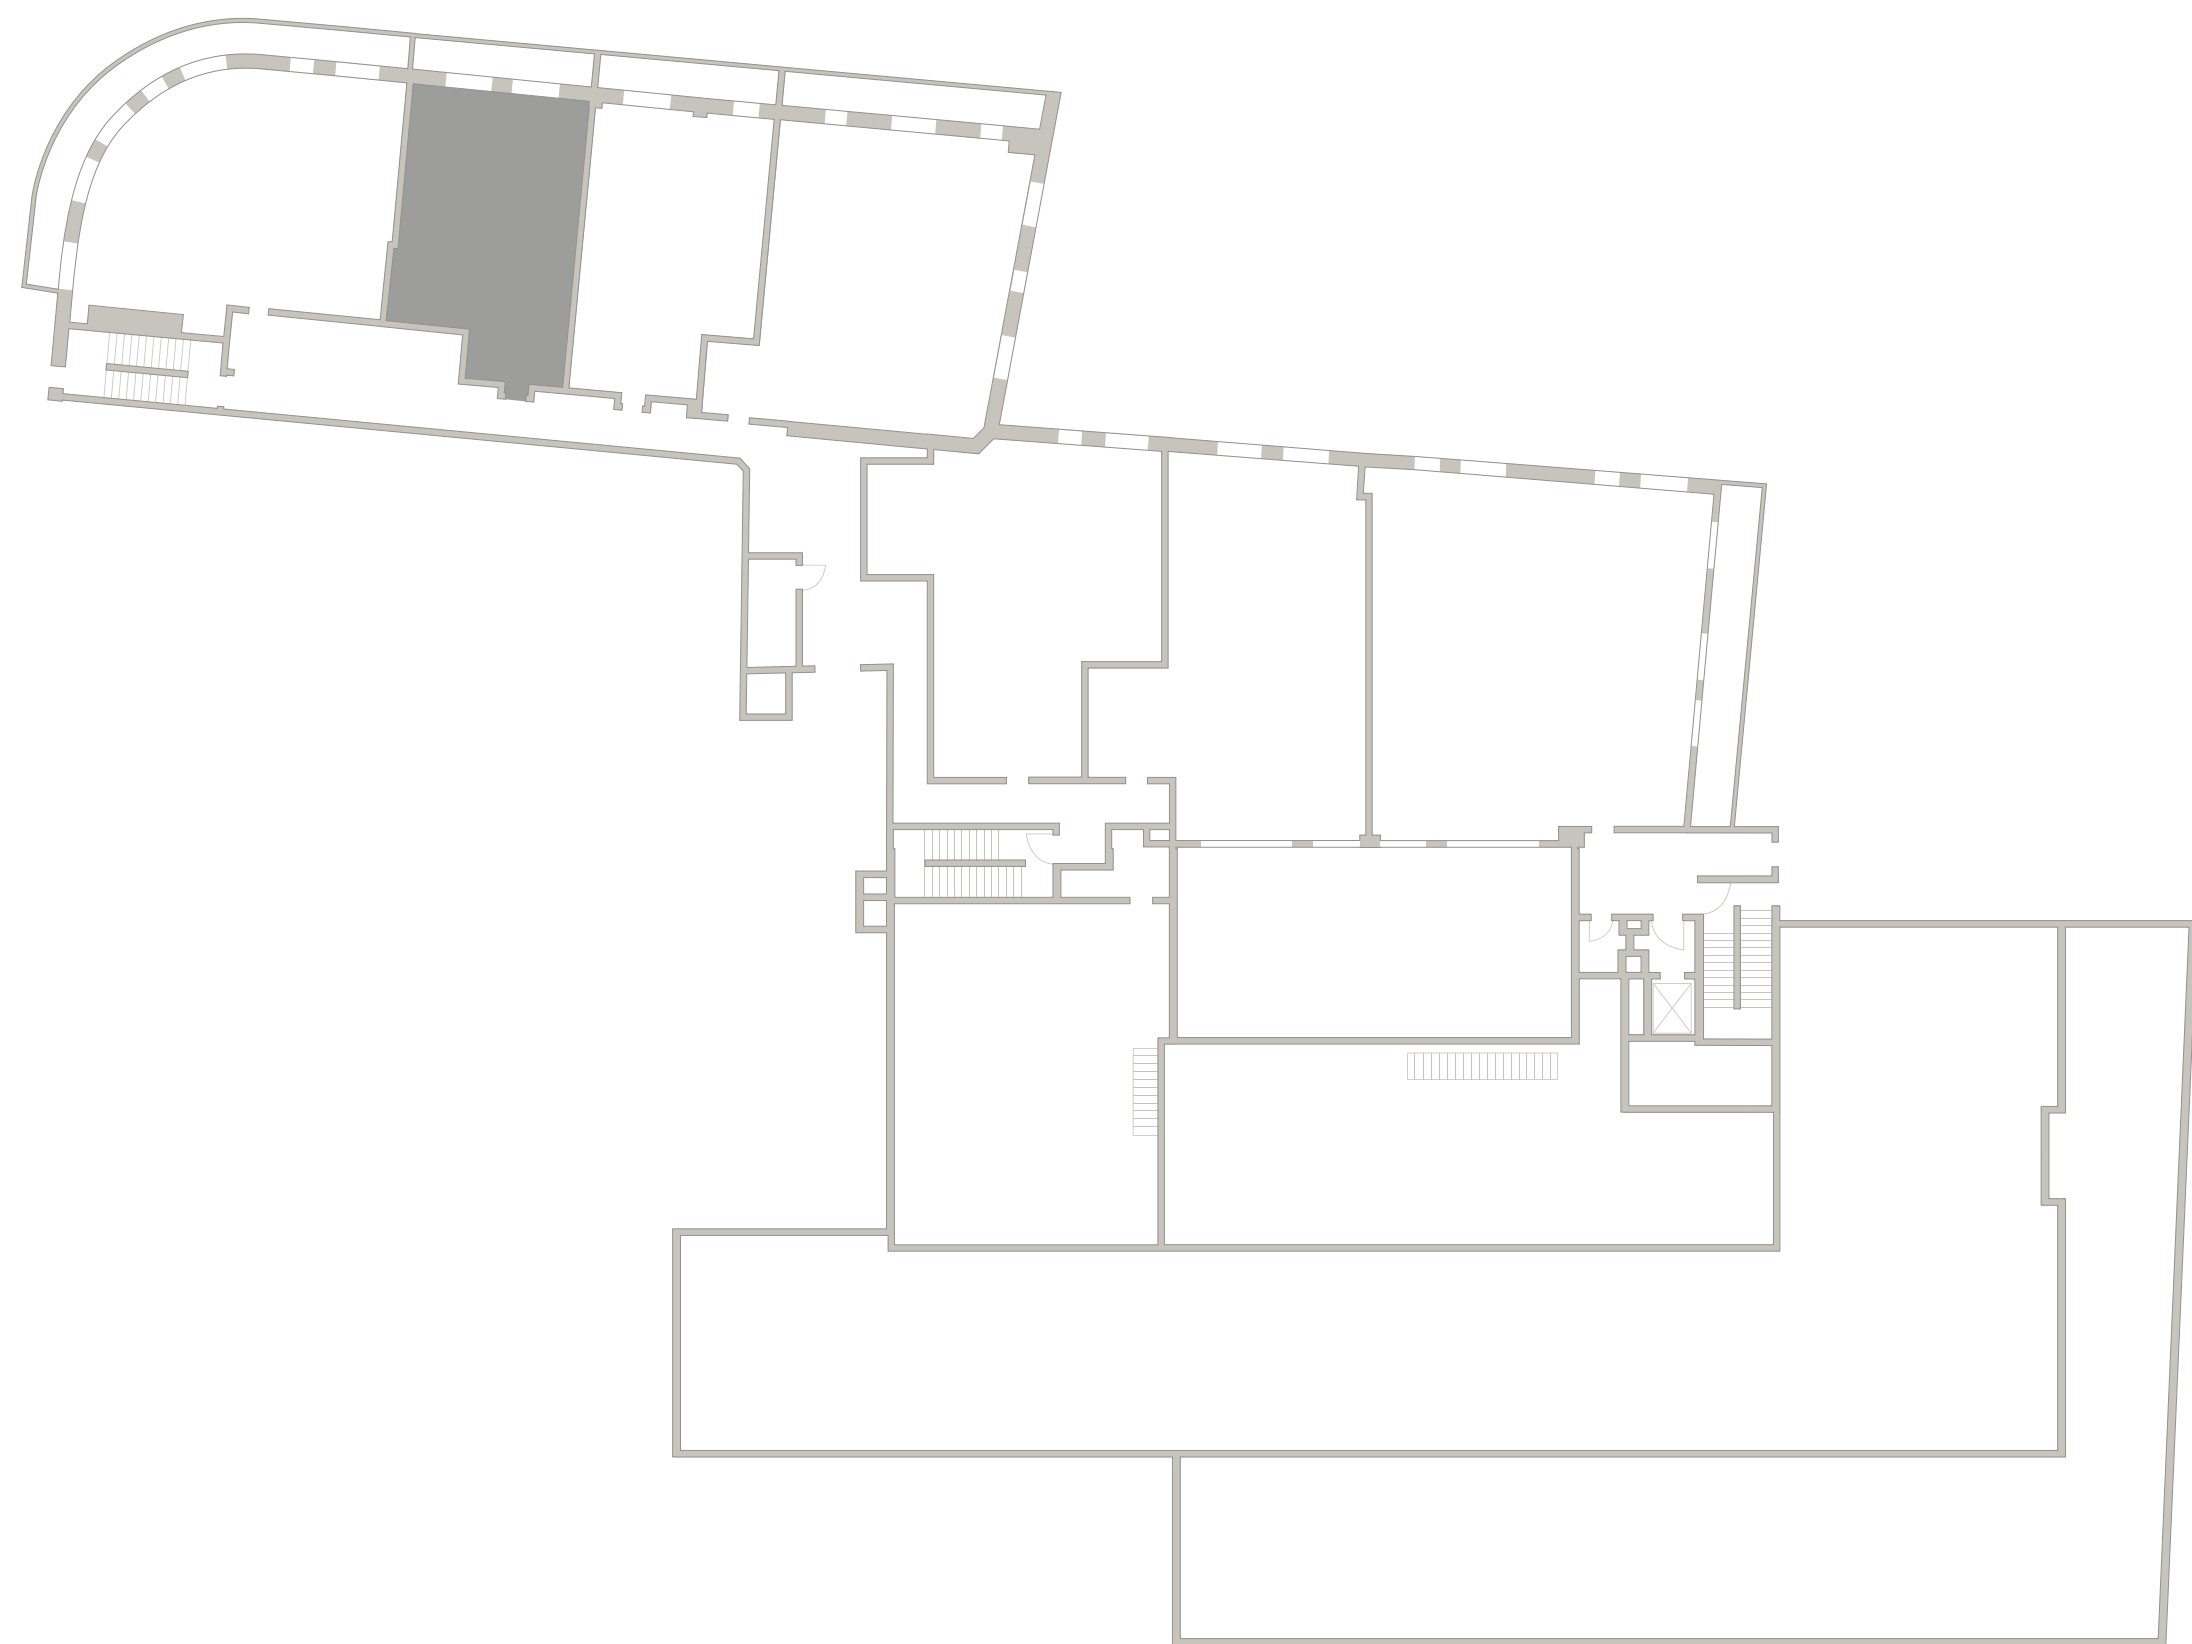

7 ЭТАЖ

# TURANDOT

КЛУБНЫЙ ДОМ

702  
Площадь — 78,71 М<sup>2</sup>  
Спален — 1

Средний Николопесковский

N

Большой Николопесковский

Малый Николопесковский

Арбат