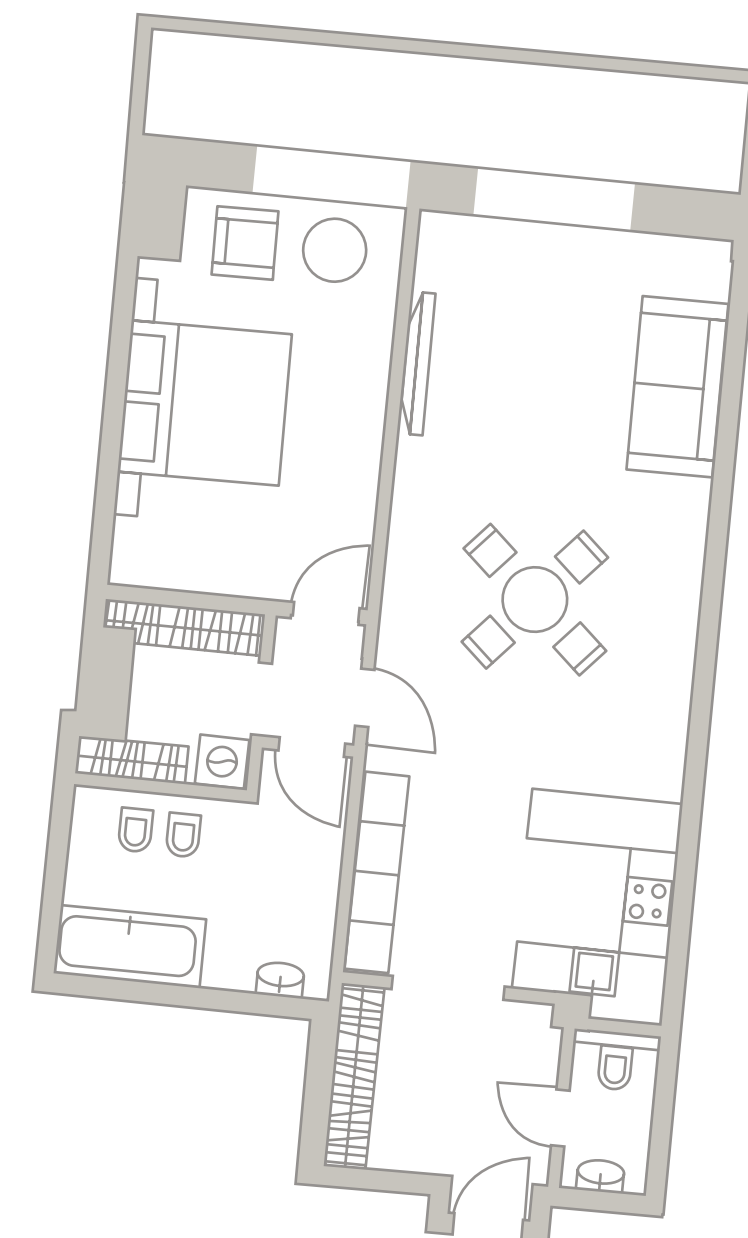

# TURANDOT

КЛУБНЫЙ ДОМ

702  
Площадь — 78,71 М<sup>2</sup>  
Спален — 1

Средний Николопесковский

N

Большой Николопесковский

Малый Николопесковский

Арбат