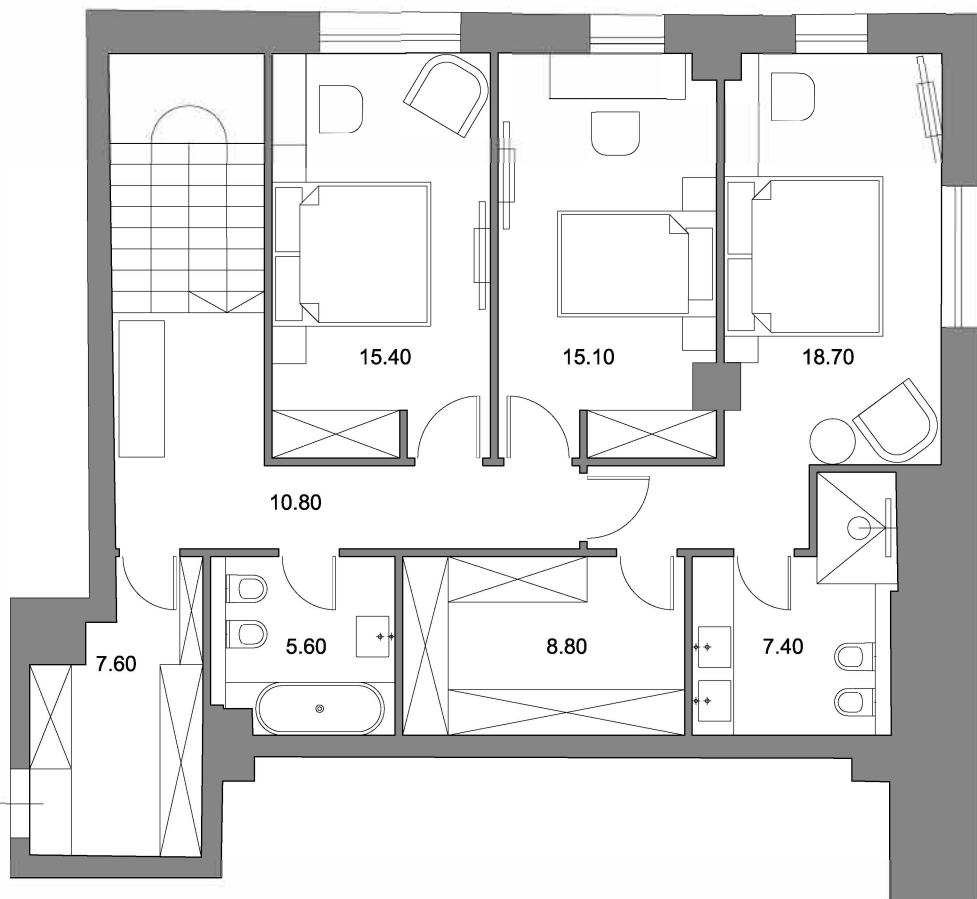

Пентхаус 6 на 5/6 этажах в клубном доме Turandot Residences (Arbat,24)

Общая площадь - 201,3 кв.м.

1 уровень - 100, 8 кв.м. с террасой 38 кв.м., 2 уровень - 100,5 кв.м.

Двор

М. Николопесковский