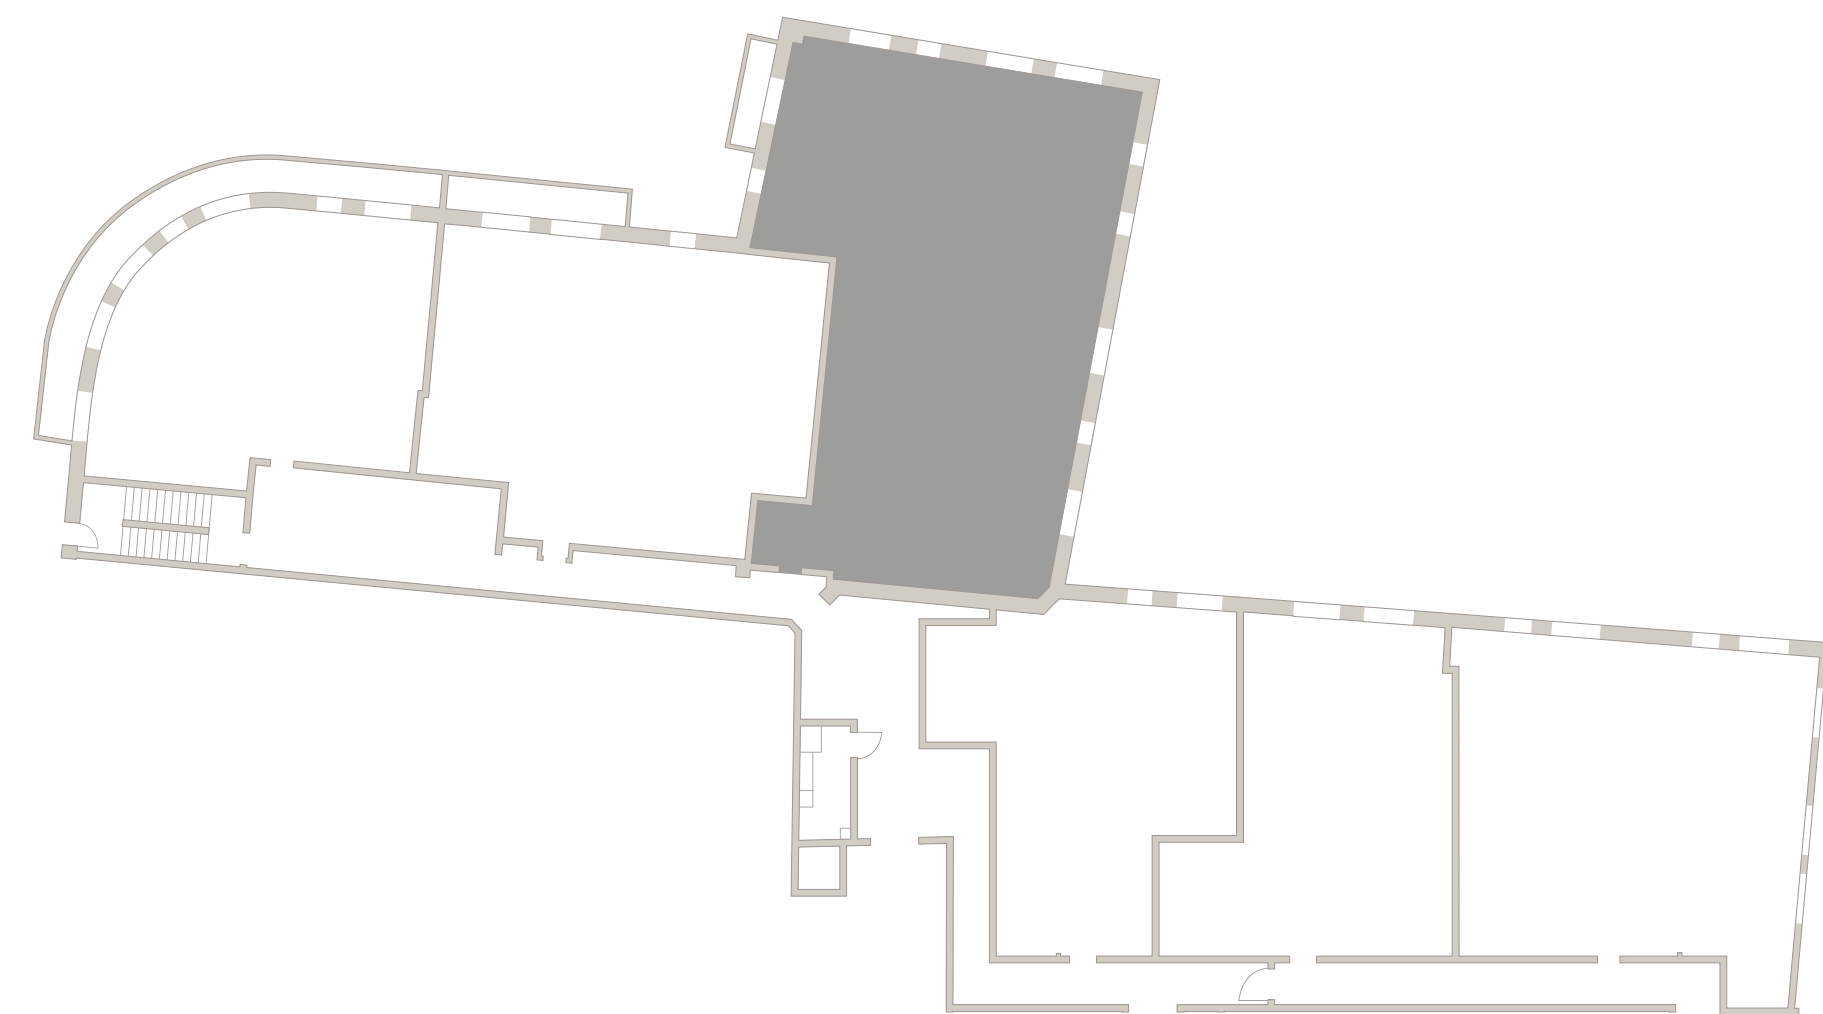

4 ЭТАЖ

# TURANDOT

КЛУБНЫЙ ДОМ

403  
Площадь — 227,14 М<sup>2</sup>  
Спален — 4

Средний Николопесковский

N

Малый Николопесковский

Арбат