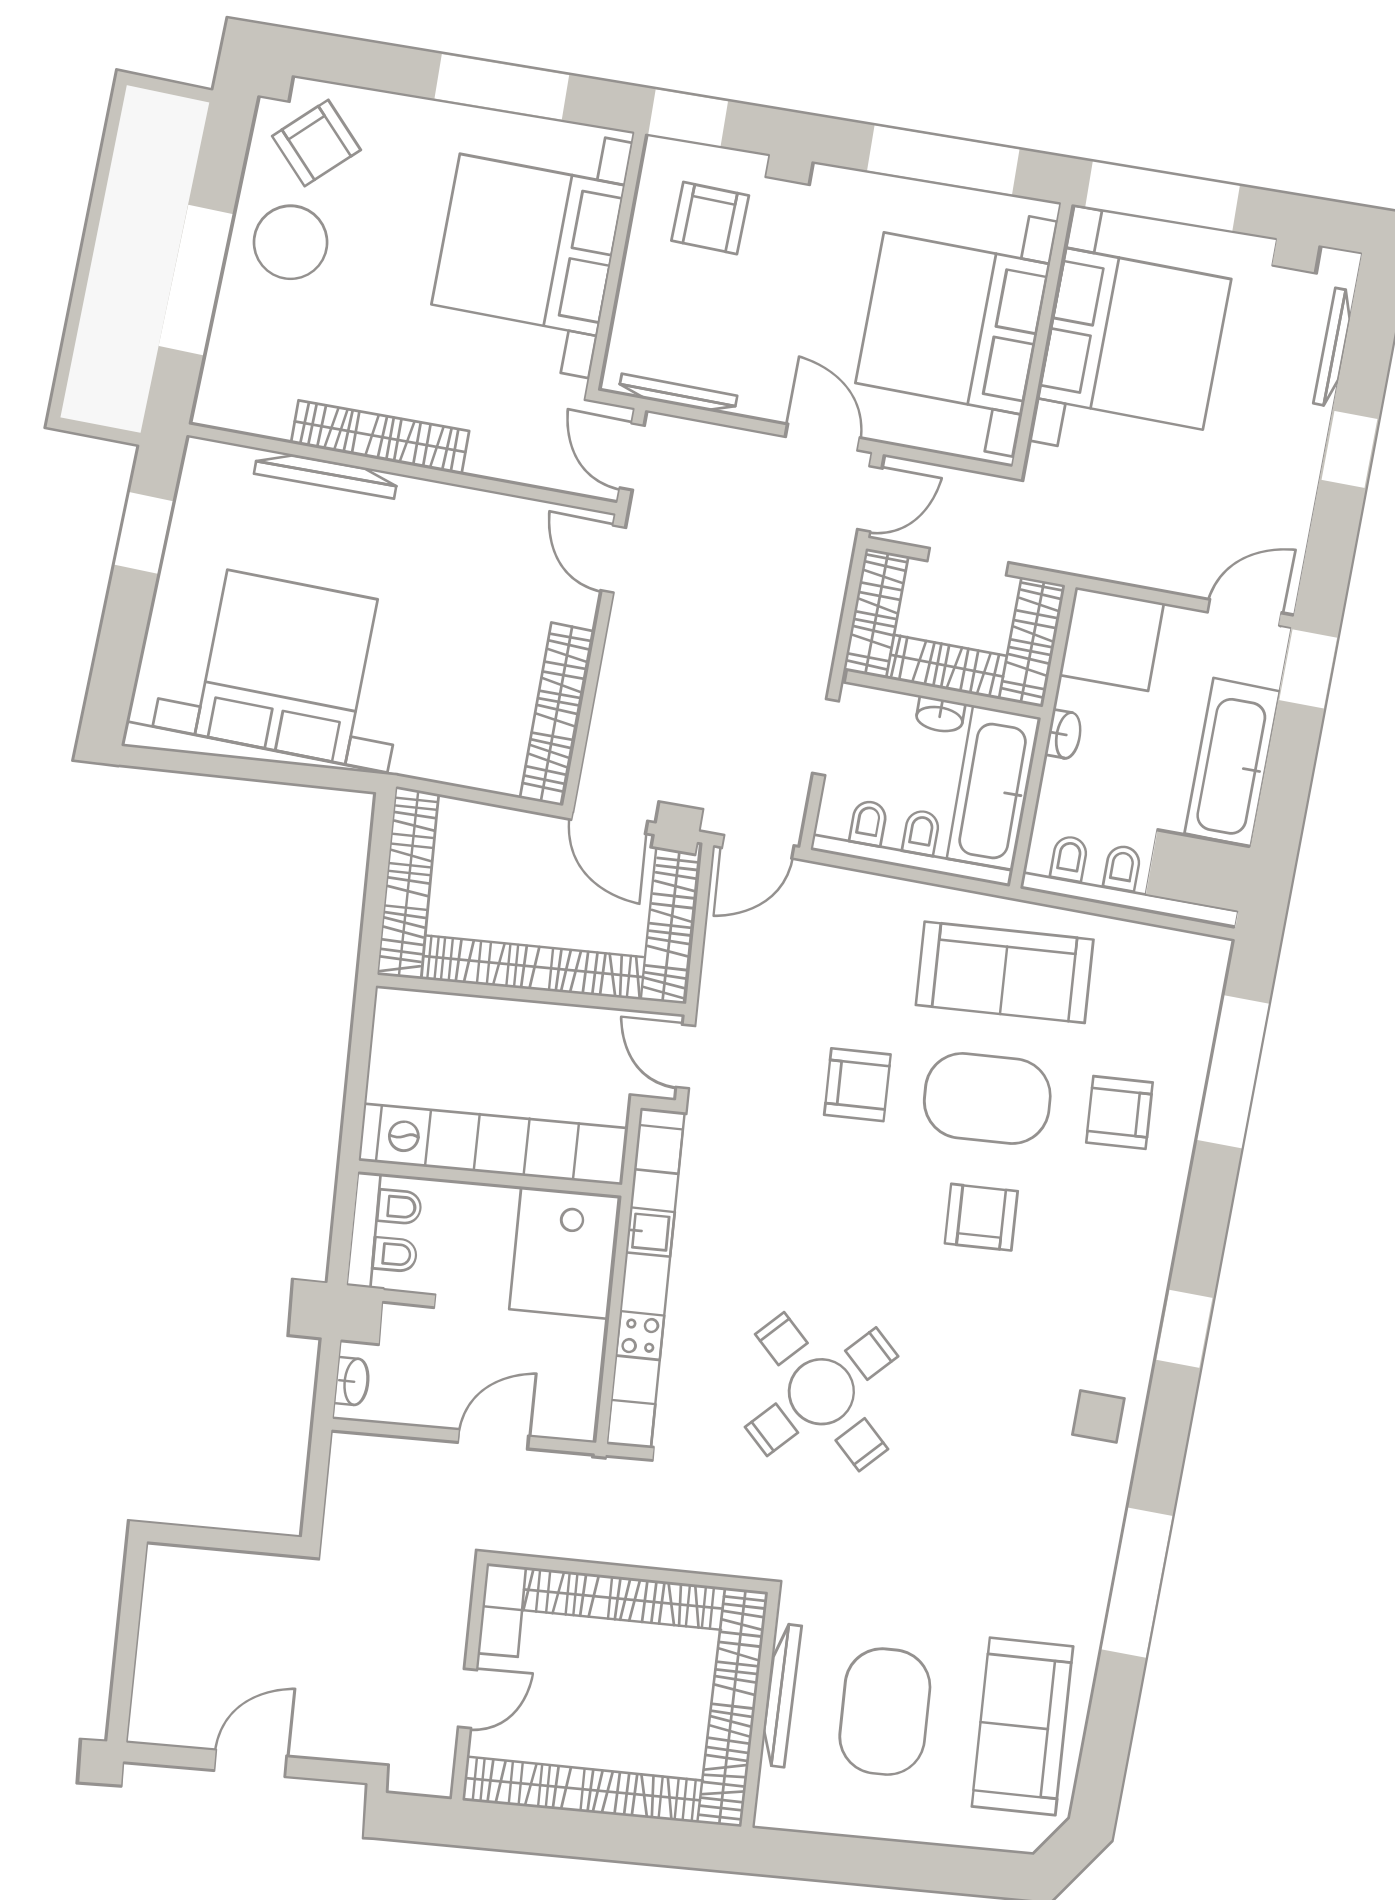

# TURANDOT

КЛУБНЫЙ ДОМ

403  
Площадь — 227,14 М<sup>2</sup>  
Спален — 4

Средний Николопесковский

N

Малый Николопесковский

Арбат