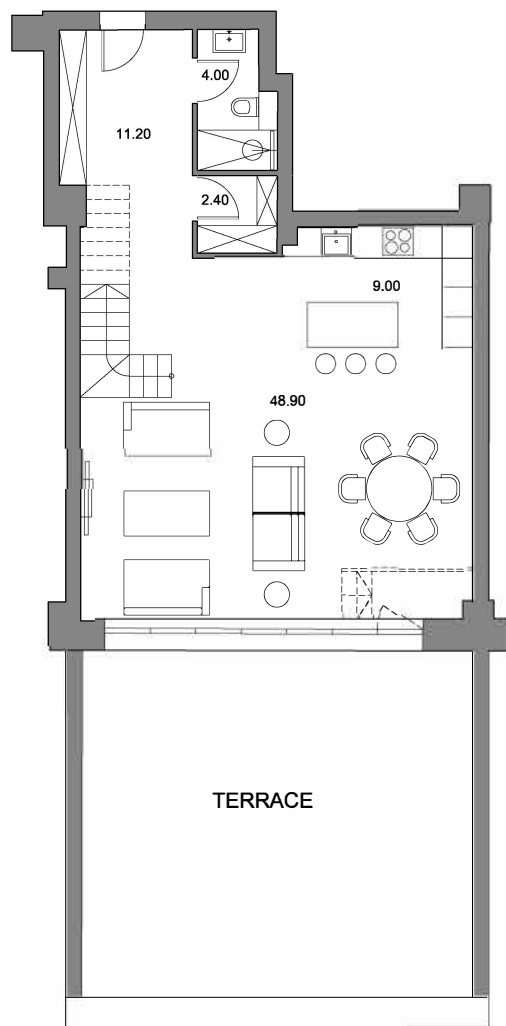

Пентхаус 3 на 5/6 этажах в клубном доме Turandot Residences (Arbat,24)

Общая площадь - 151,6 кв.м.

1 уровень - 76,3 кв.м. с террасой 60 кв.м.

2 уровень - 75,3 кв.м.

М. Николопесковский