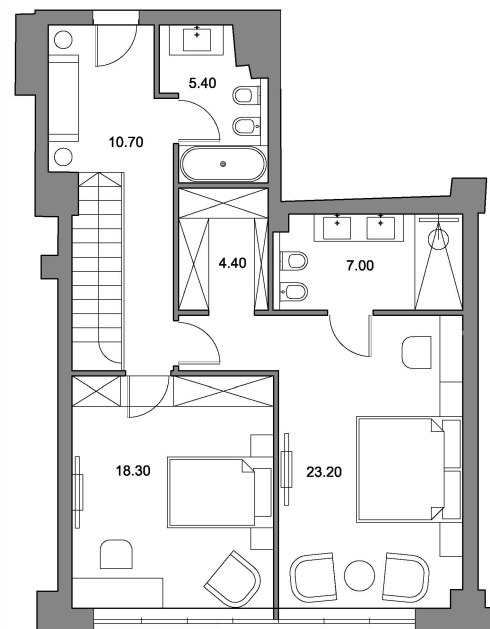

Пентхаус 3 на 5/6 этажах в клубном доме Turandot Residences (Arbat,24)

Общая площадь - 151,6 кв.м.

1 уровень - 76,3 кв.м. с террасой 60 кв.м.

2 уровень - 75,3 кв.м.

М. Николопесковский