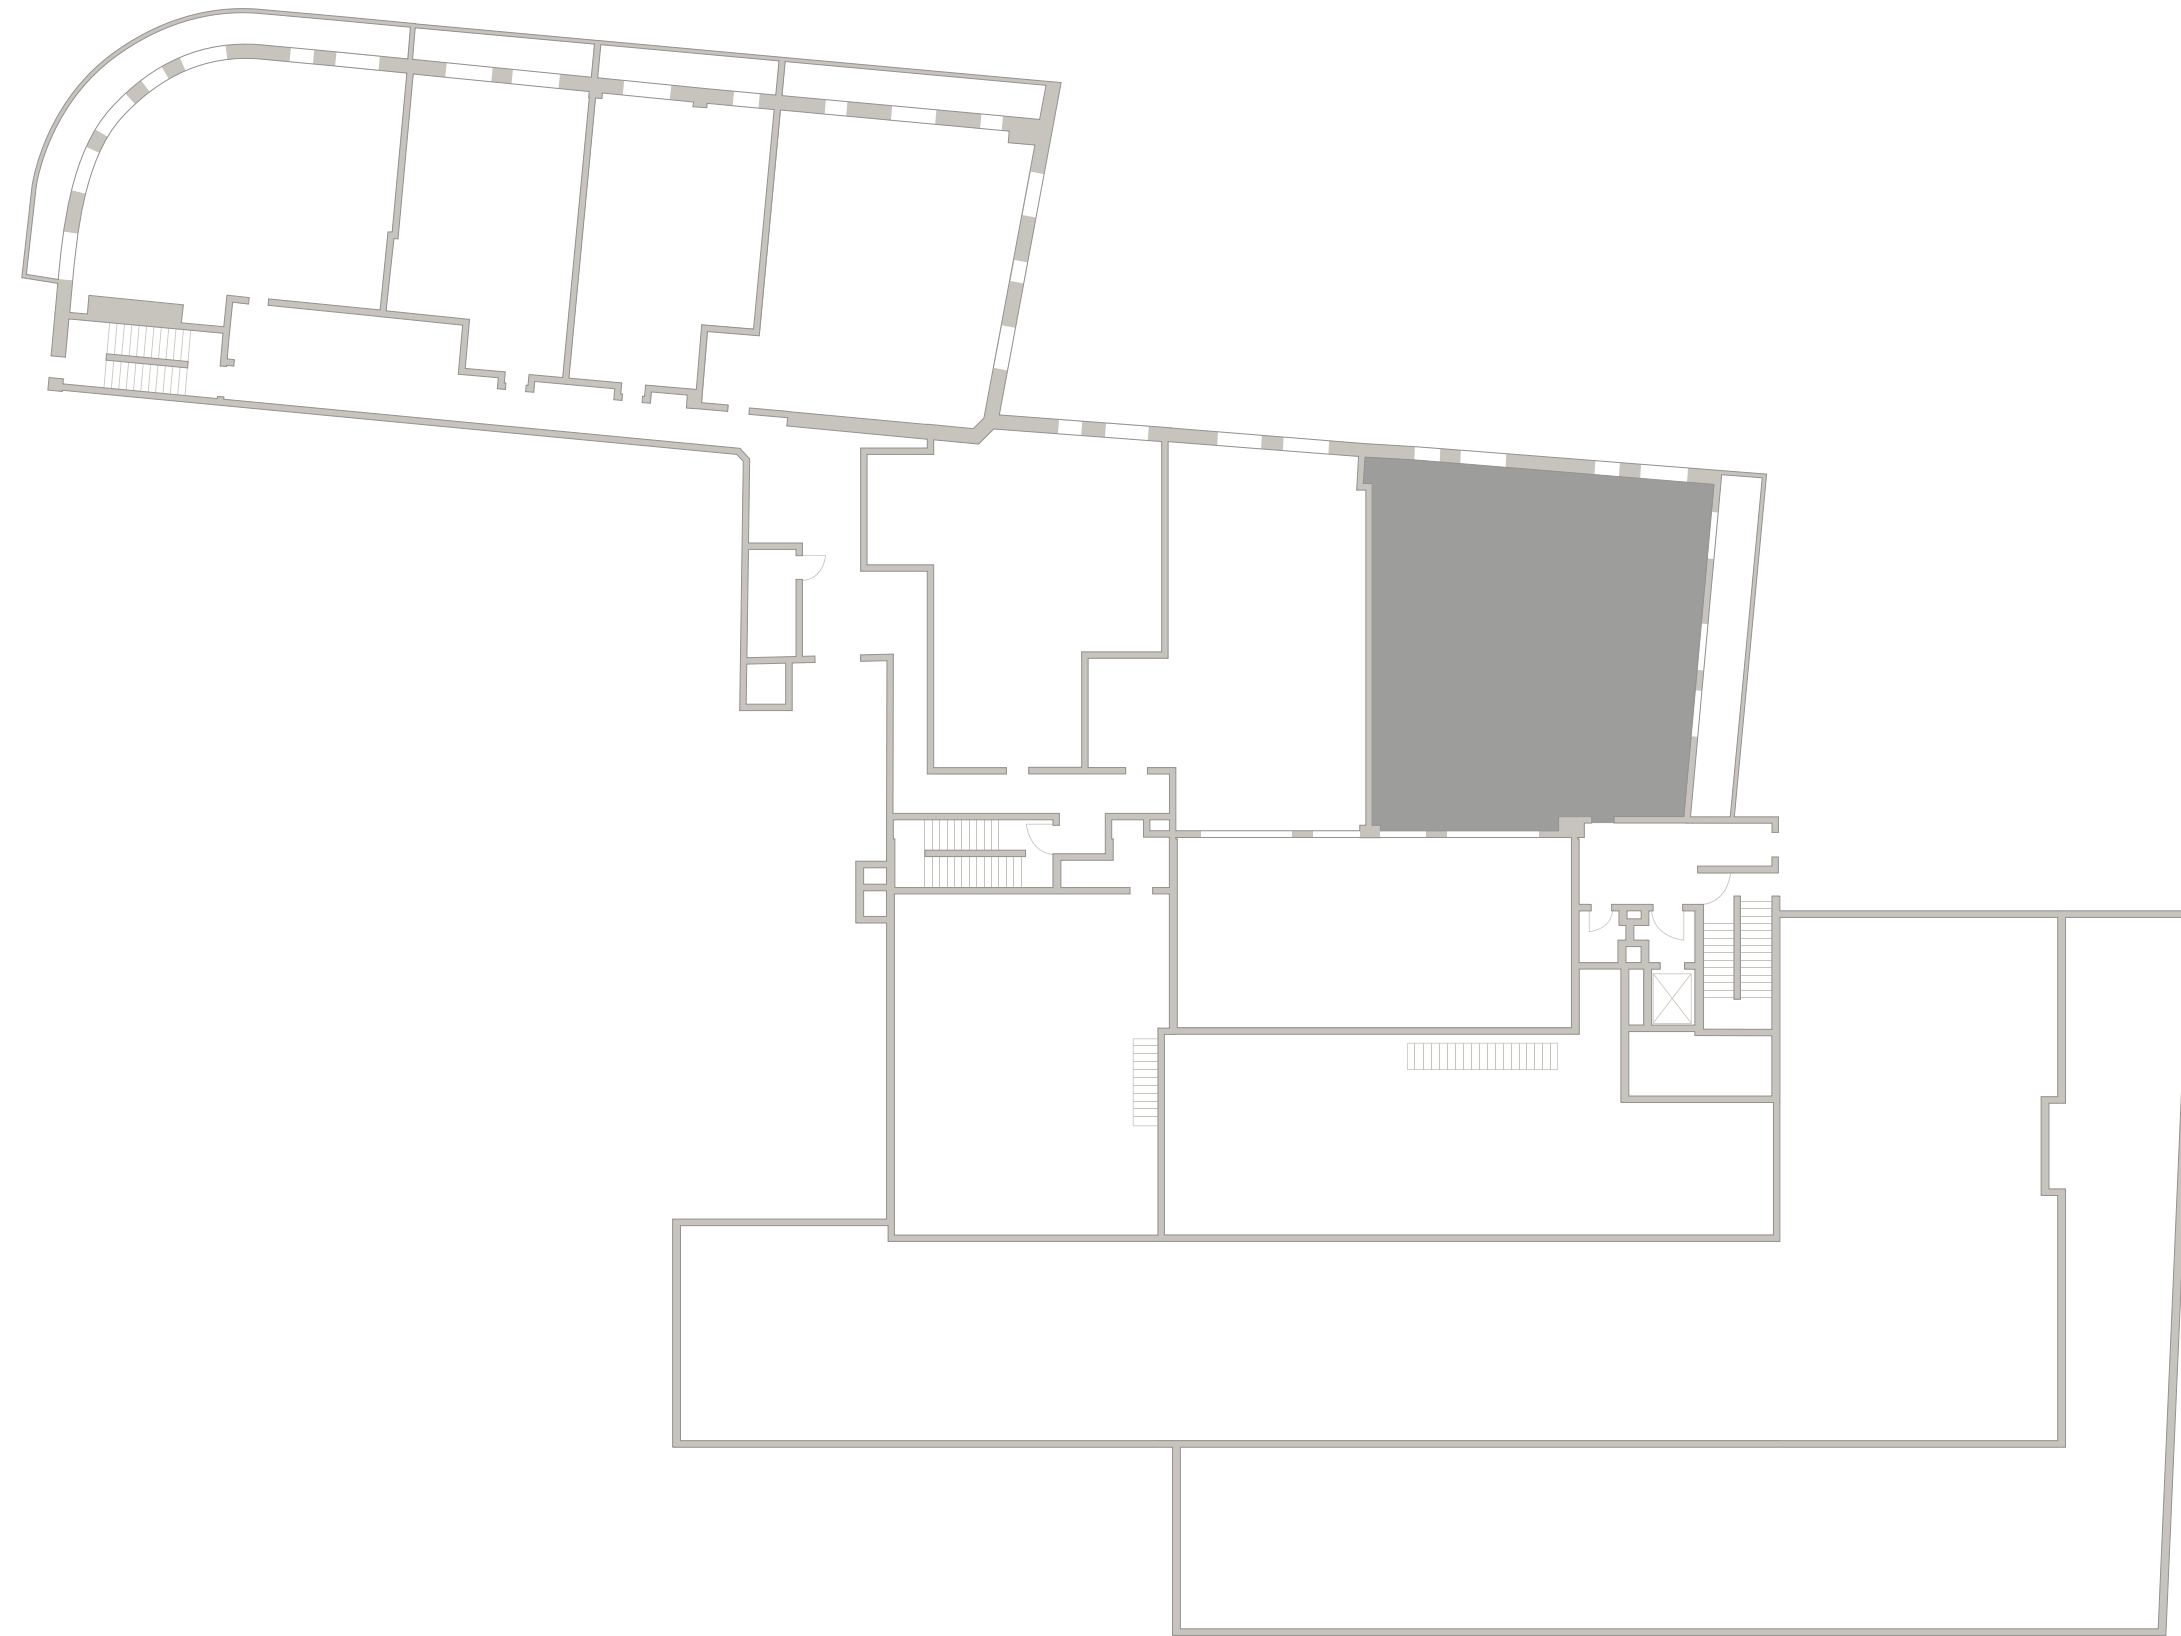

7 ЭТАЖ

# TURANDOT

КЛУБНЫЙ ДОМ

708  
Площадь — 185,30 М<sup>2</sup>  
Спален — 4

Средний Николопесковский

Большой Николопесковский

Малый Николопесковский

Арбат