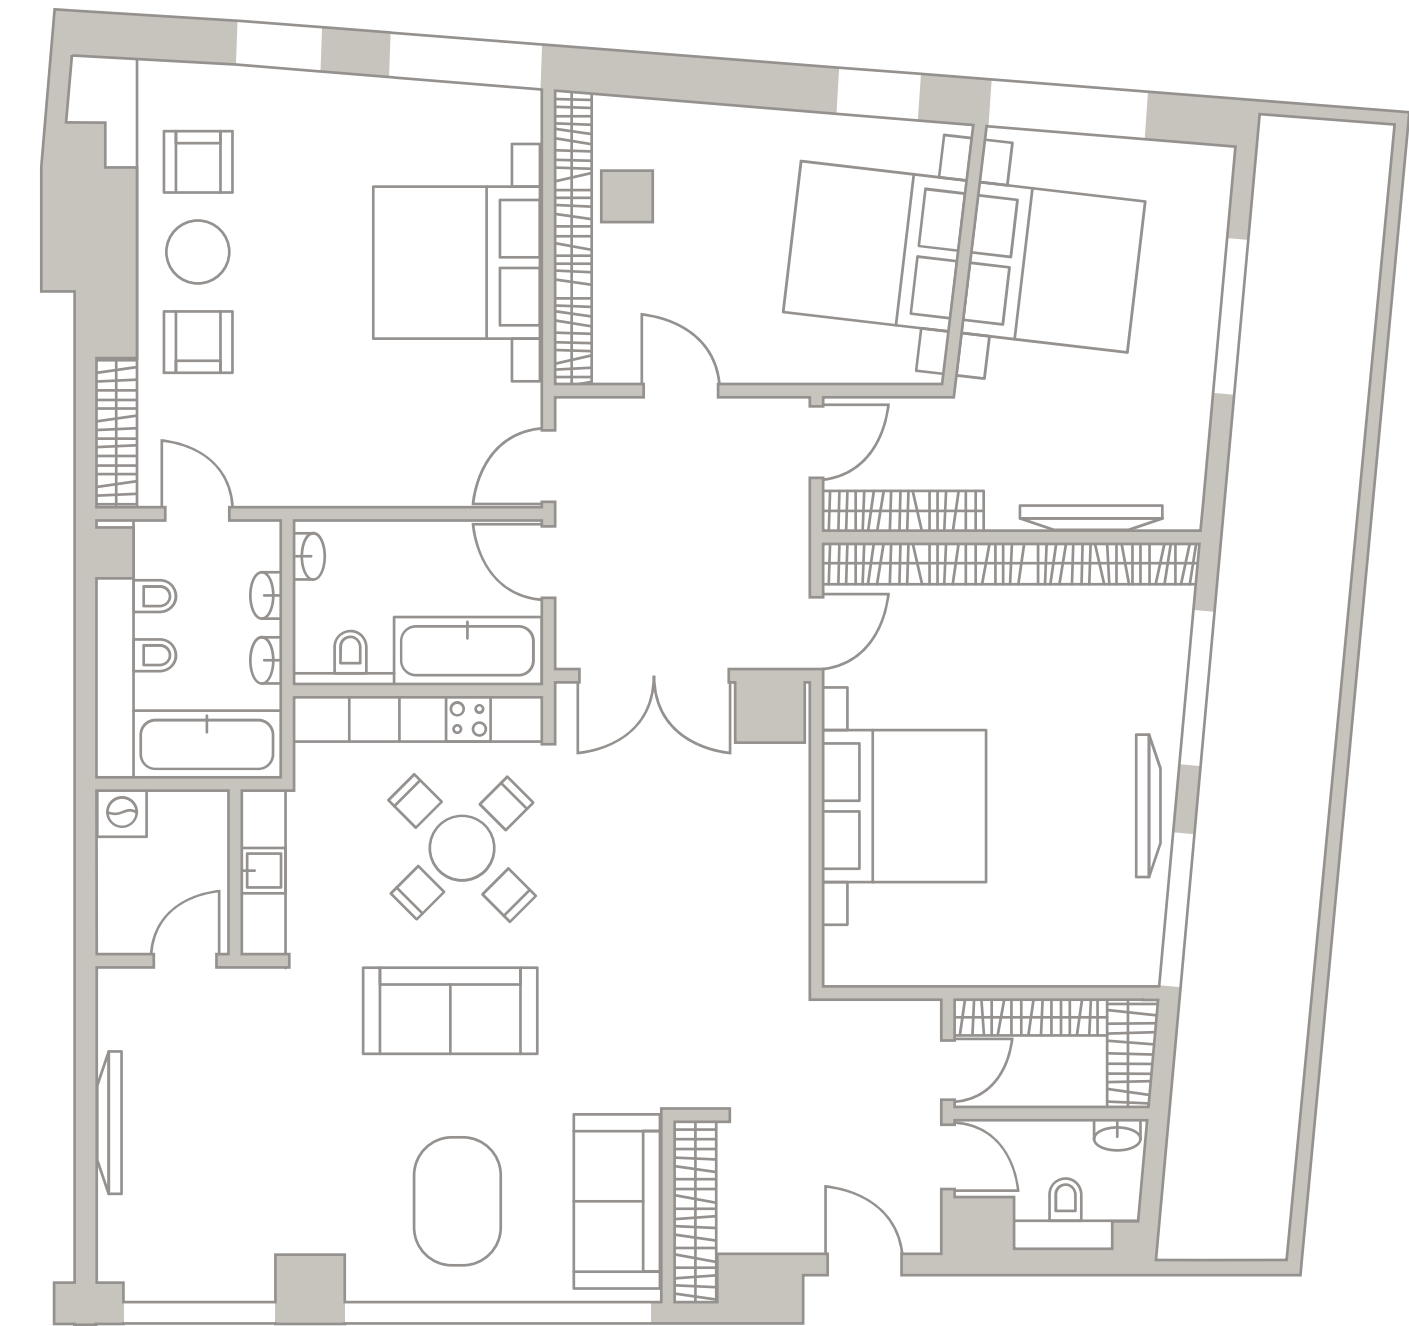

# TURANDOT

КЛУБНЫЙ ДОМ

708  
Площадь — 185,30 М<sup>2</sup>  
Спален — 4

Средний Николопесковский

Большой Николопесковский

Малый Николопесковский

Арбат