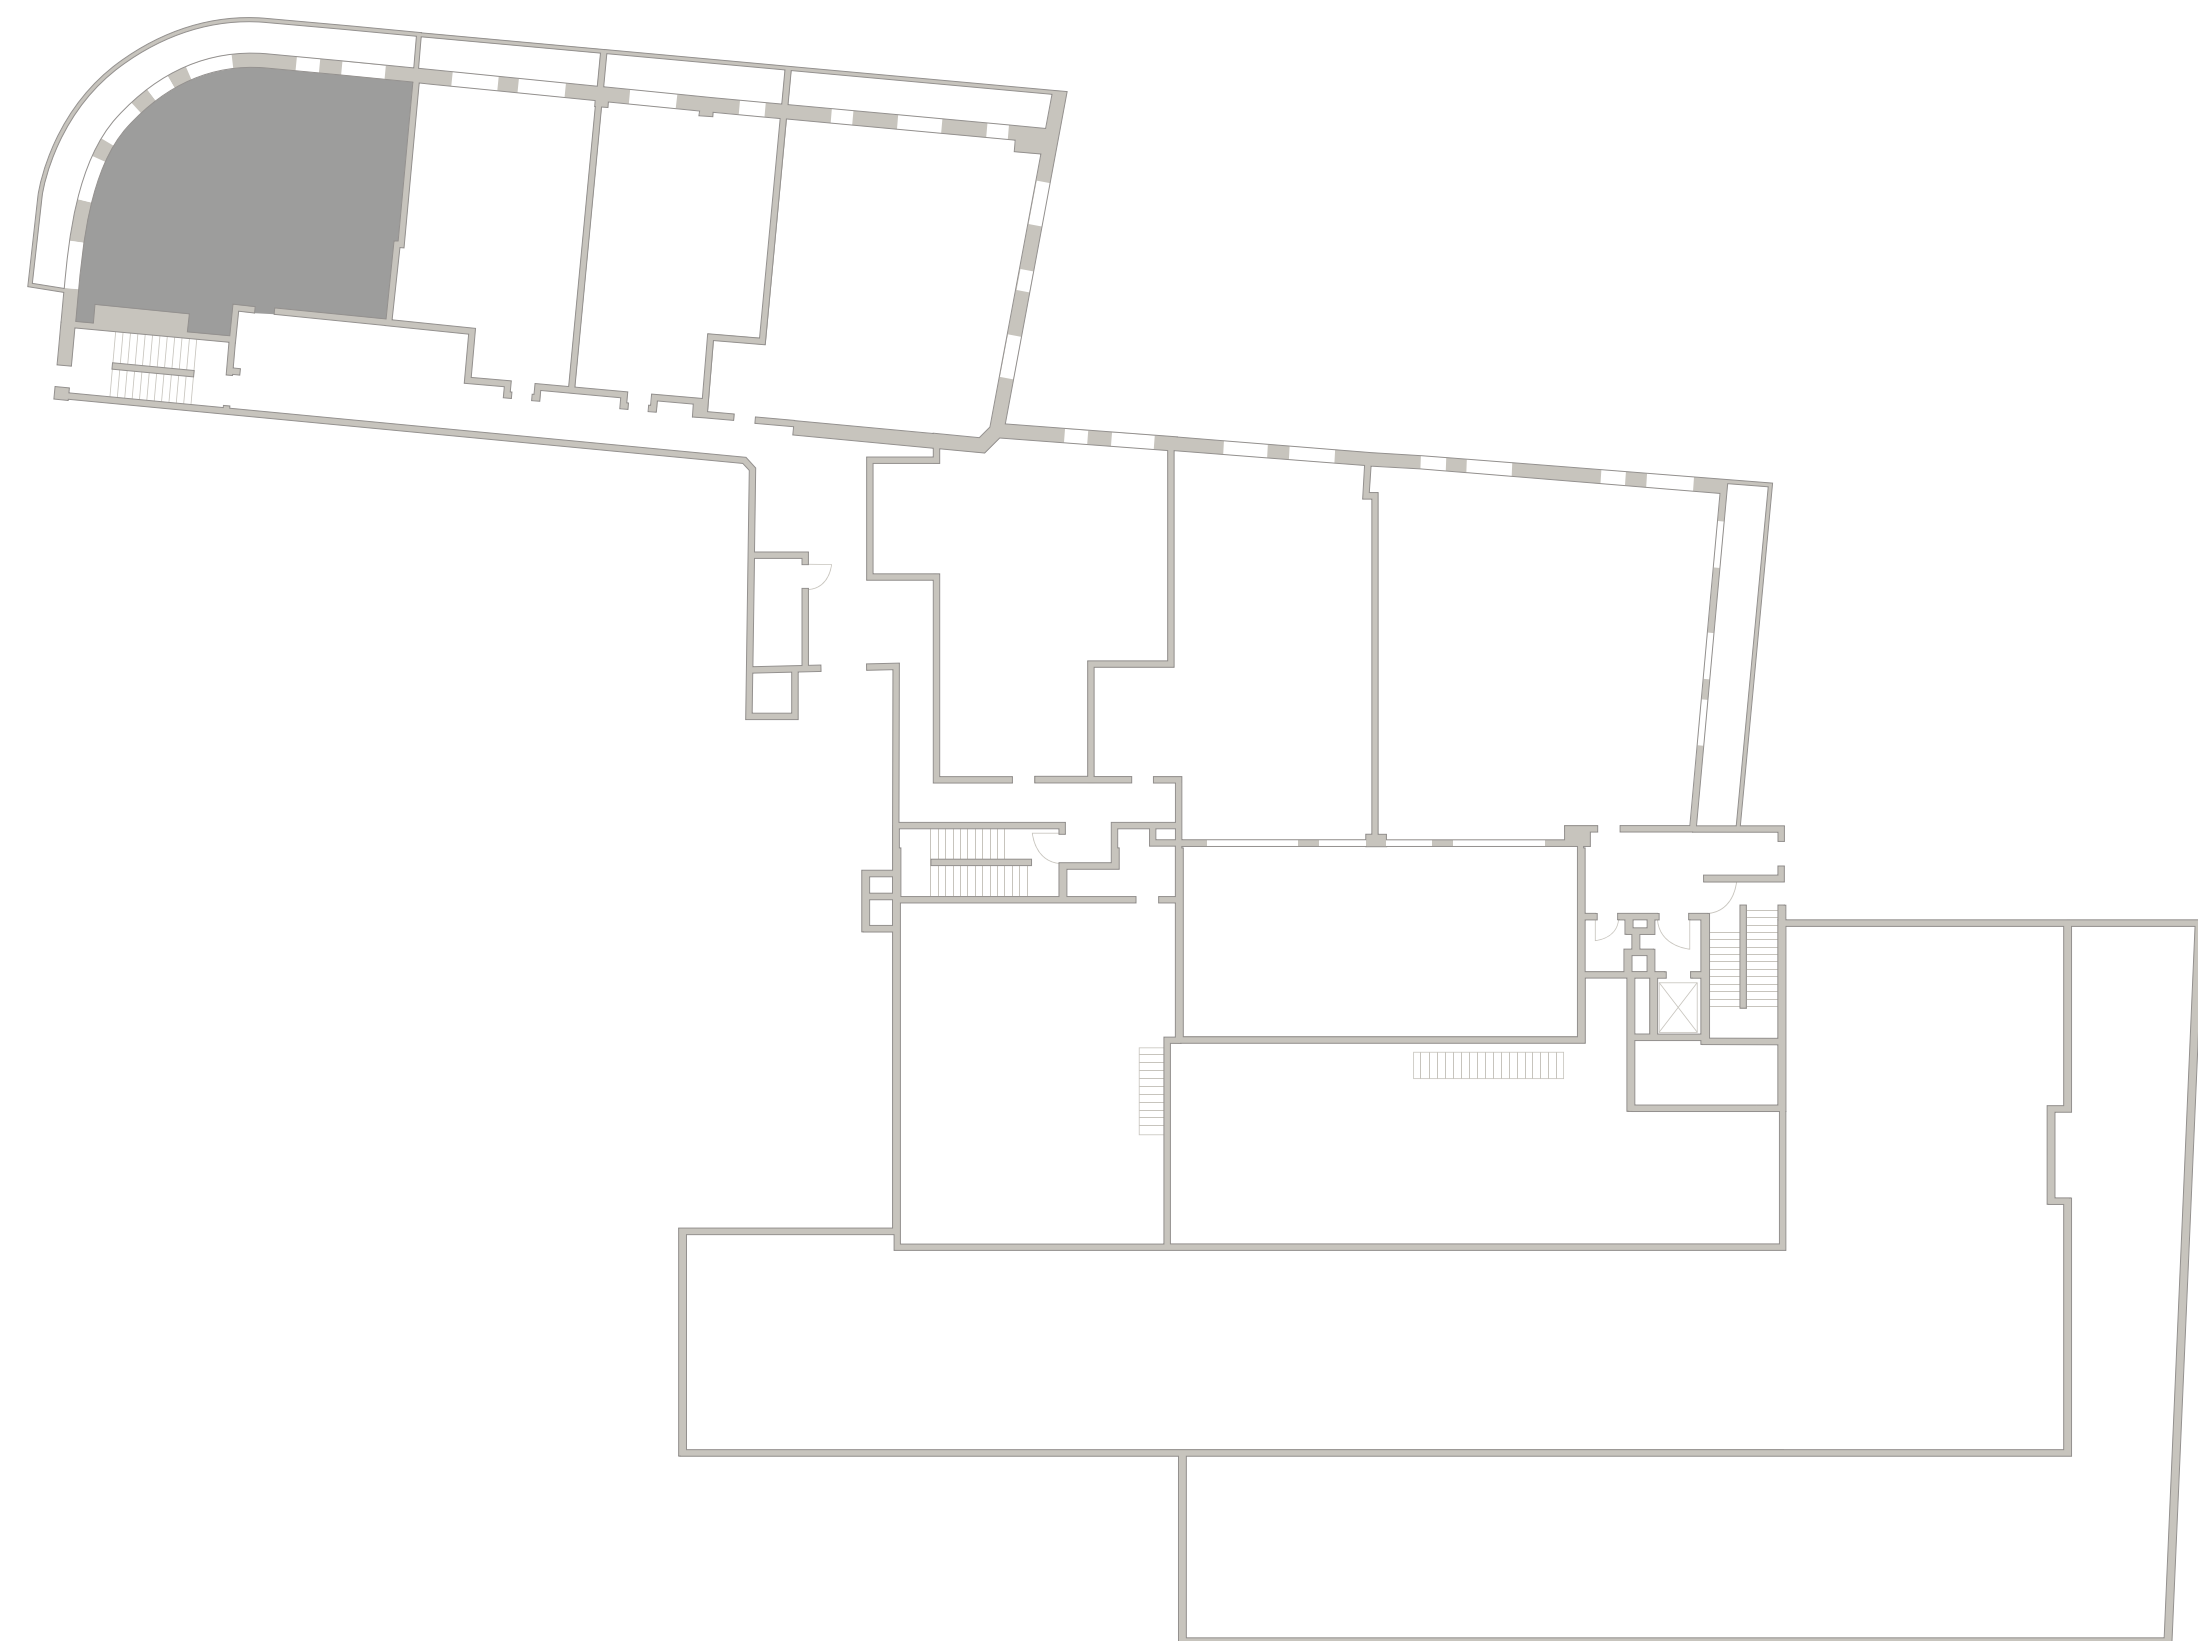

# TURANDOT

КЛУБНЫЙ ДОМ

701  
Площадь — 120,93 М<sup>2</sup>  
Спален — 2

Средний Николопесковский

N

Малый Николопесковский

Большой Николопесковский

Арбат