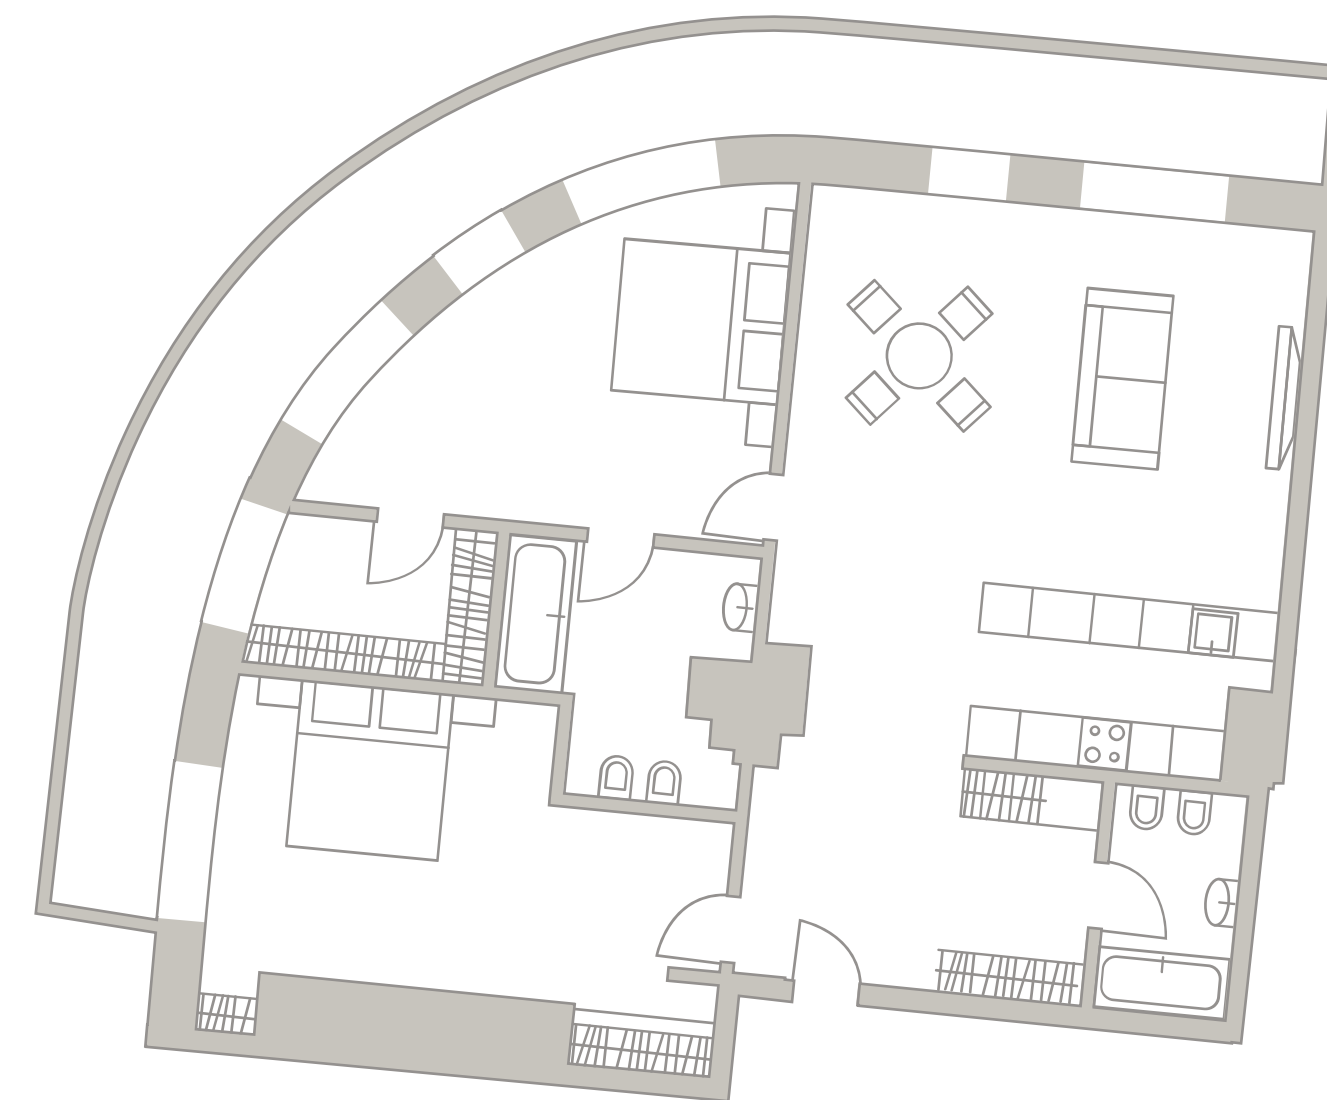

# TURANDOT

КЛУБНЫЙ ДОМ

701  
Площадь — 120,93 М<sup>2</sup>  
Спален — 2

Средний Николопесковский

N

Малый Николопесковский

Большой Николопесковский

Арбат