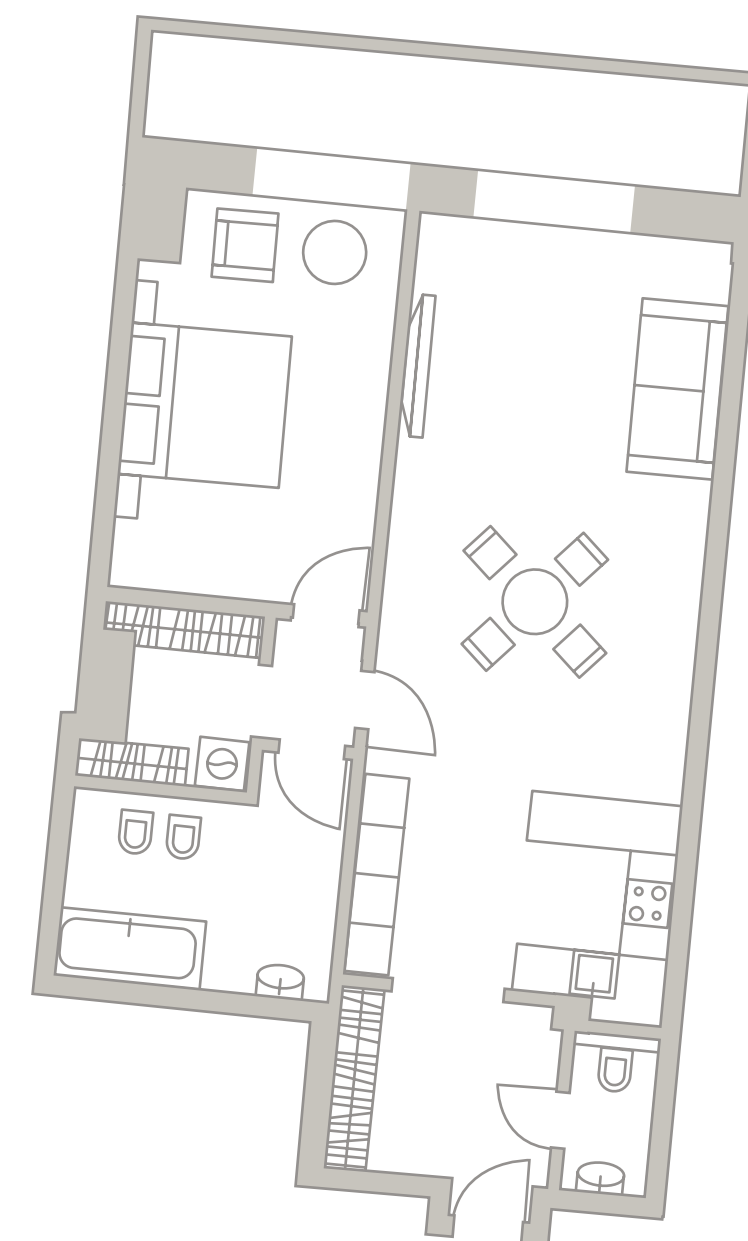

8 ЭТАЖ

TURANDOT

КЛУБНЫЙ ДОМ

802
Площадь — 78,58 М²
Спален — 1

Средний Николопесковский

N

Большой Николопесковский

Малый Николопесковский