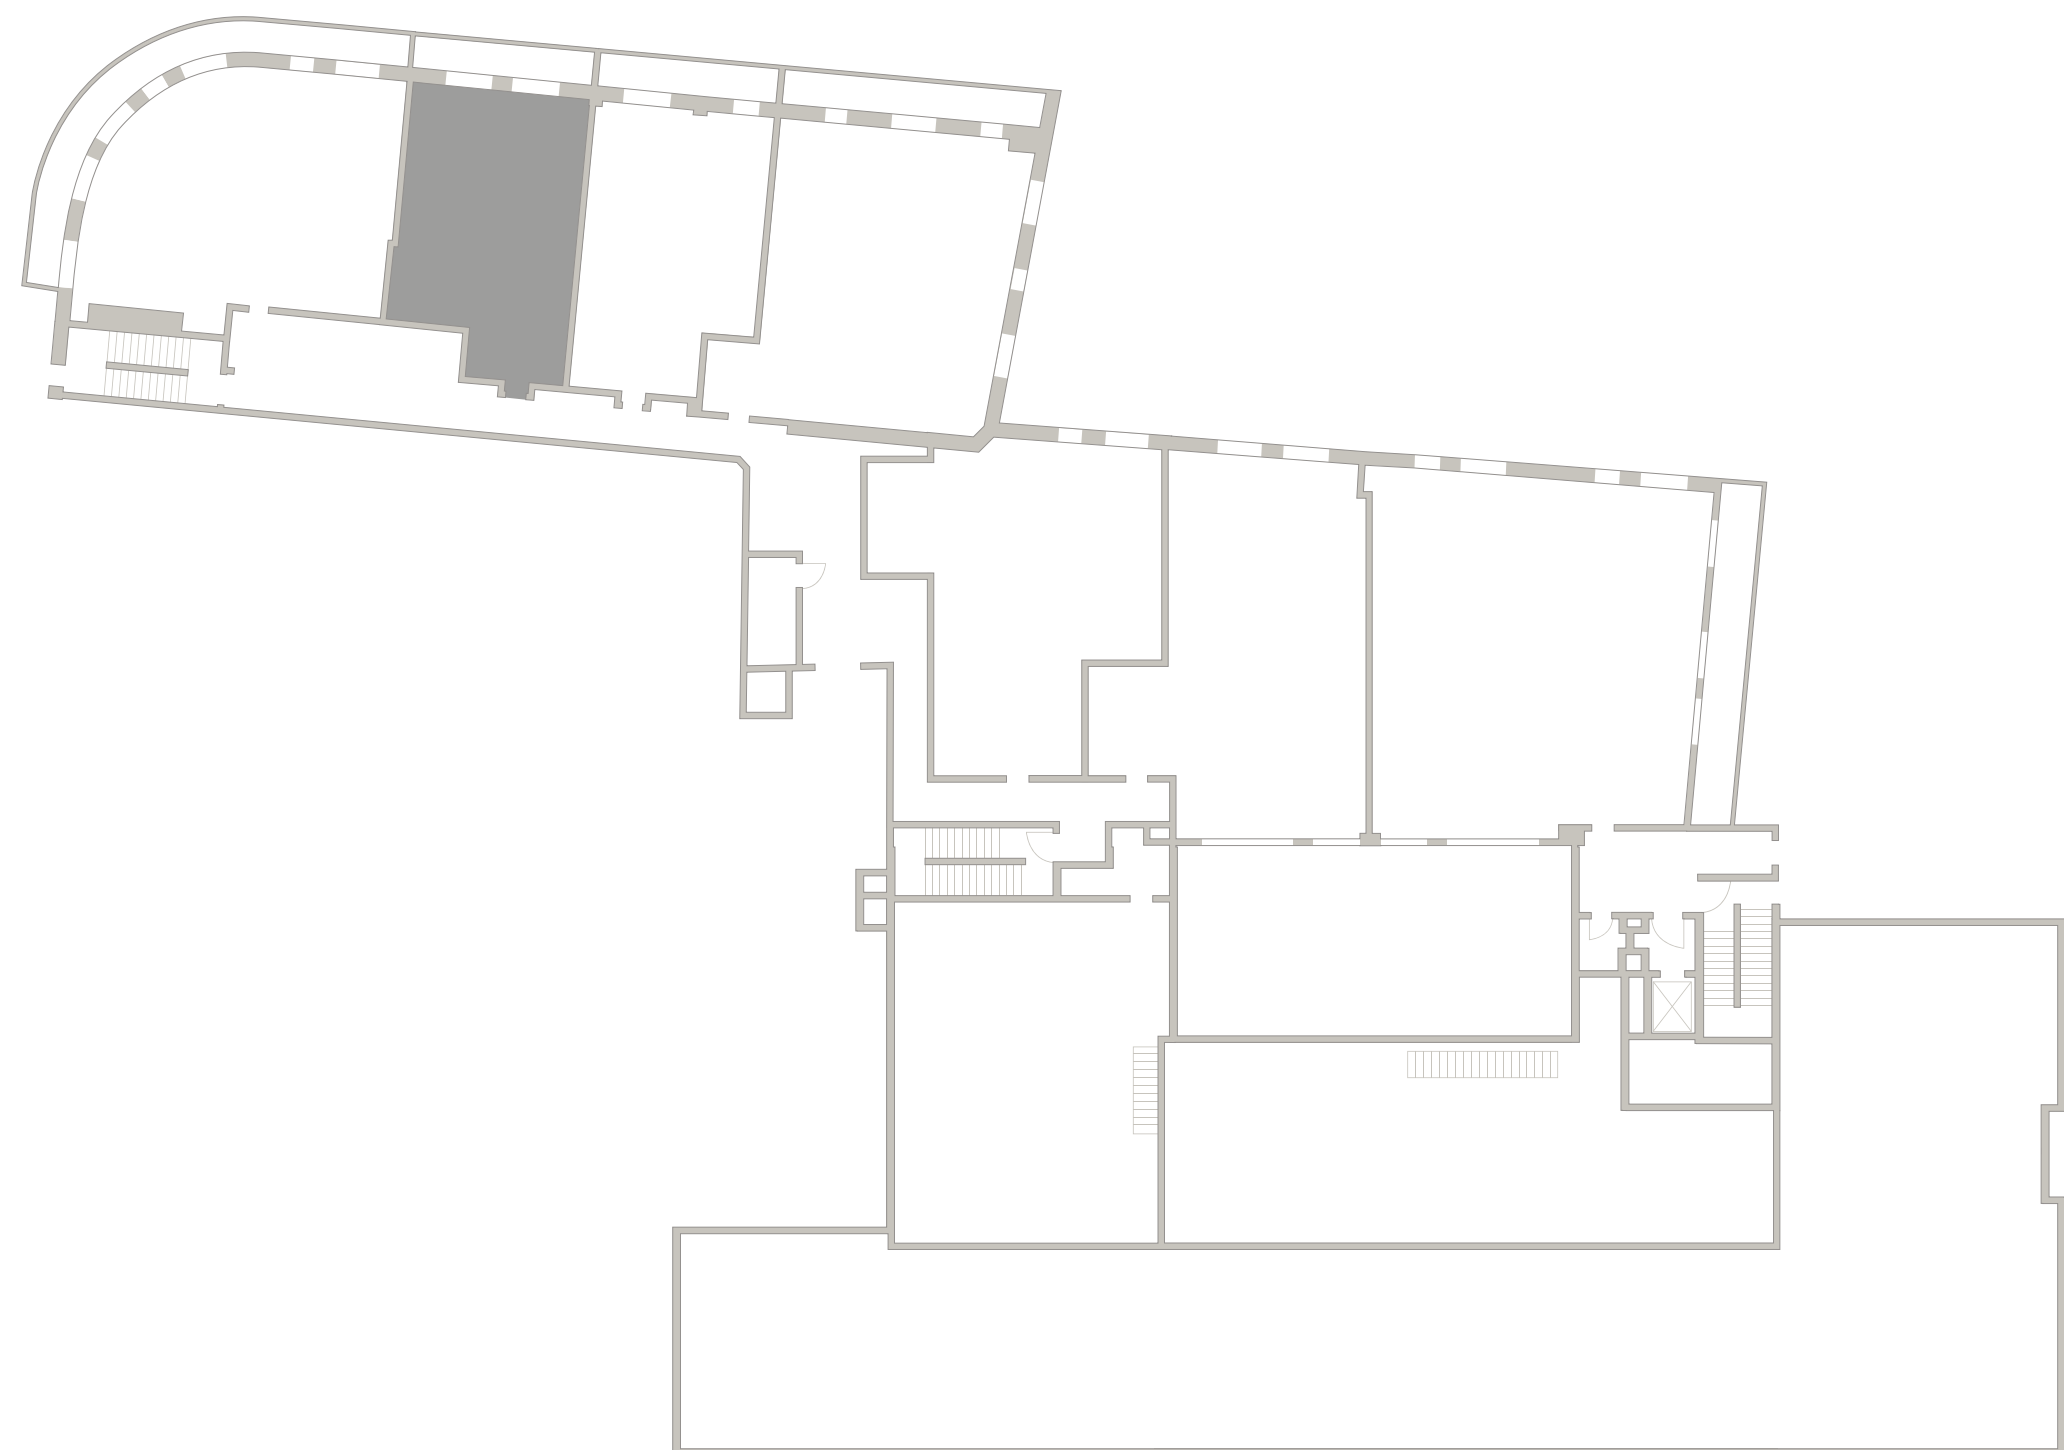

8 ЭТАЖ

TURANDOT

КЛУБНЫЙ ДОМ

802
Площадь — 78,58 М²
Спален — 1

Средний Николопесковский

N

Большой Николопесковский

Малый Николопесковский