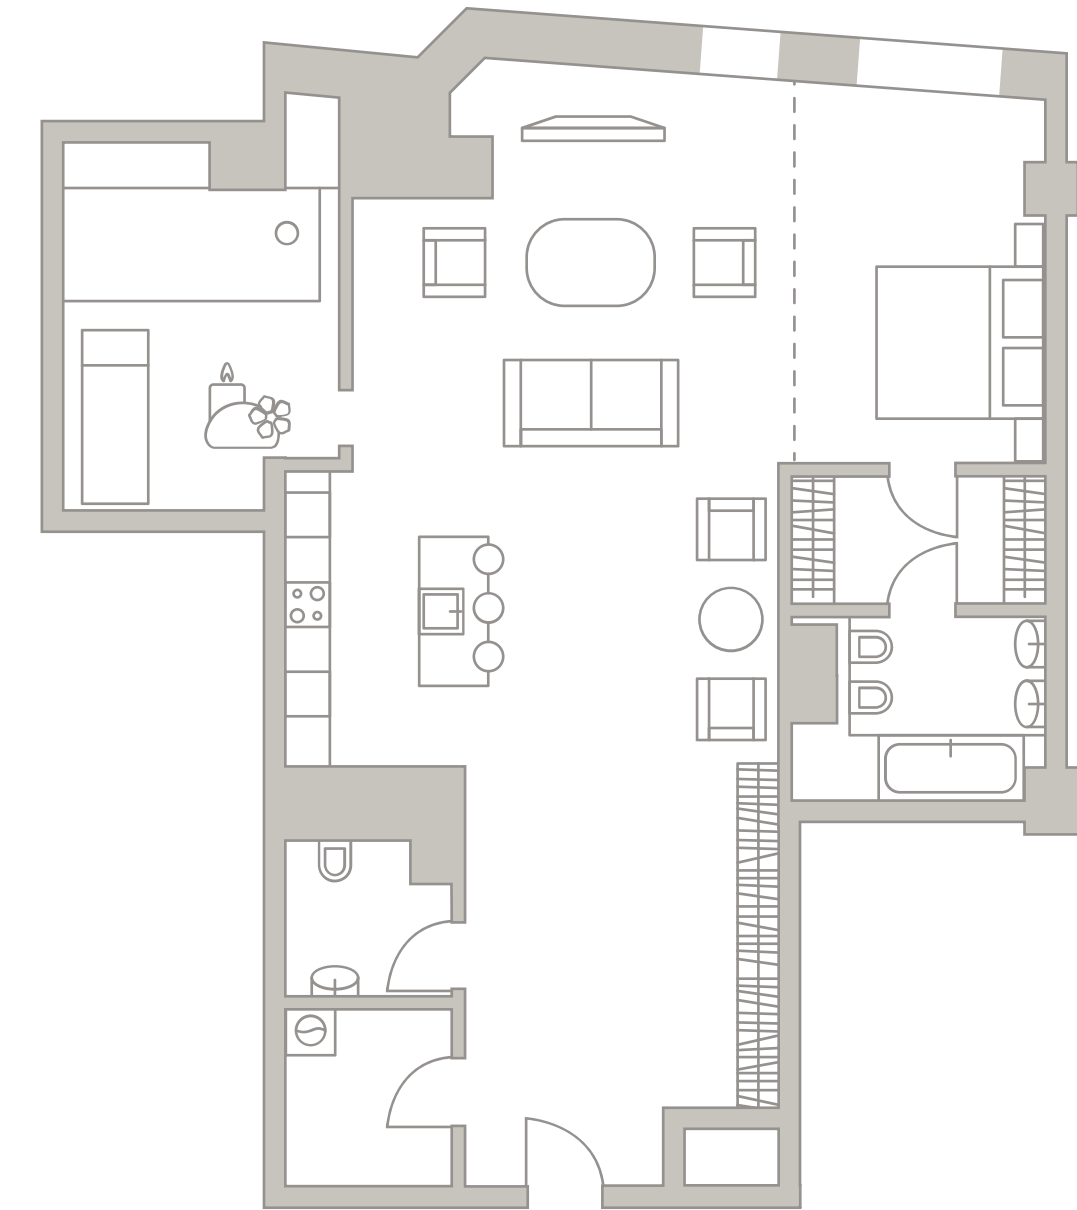

7 ЭТАЖ

TURANDOT

КЛУБНЫЙ ДОМ

705
Площадь — 111,90 М²
Спален — 1

Средний Николопесковский

Большой Николопесковский

Малый Николопесковский

Арбат