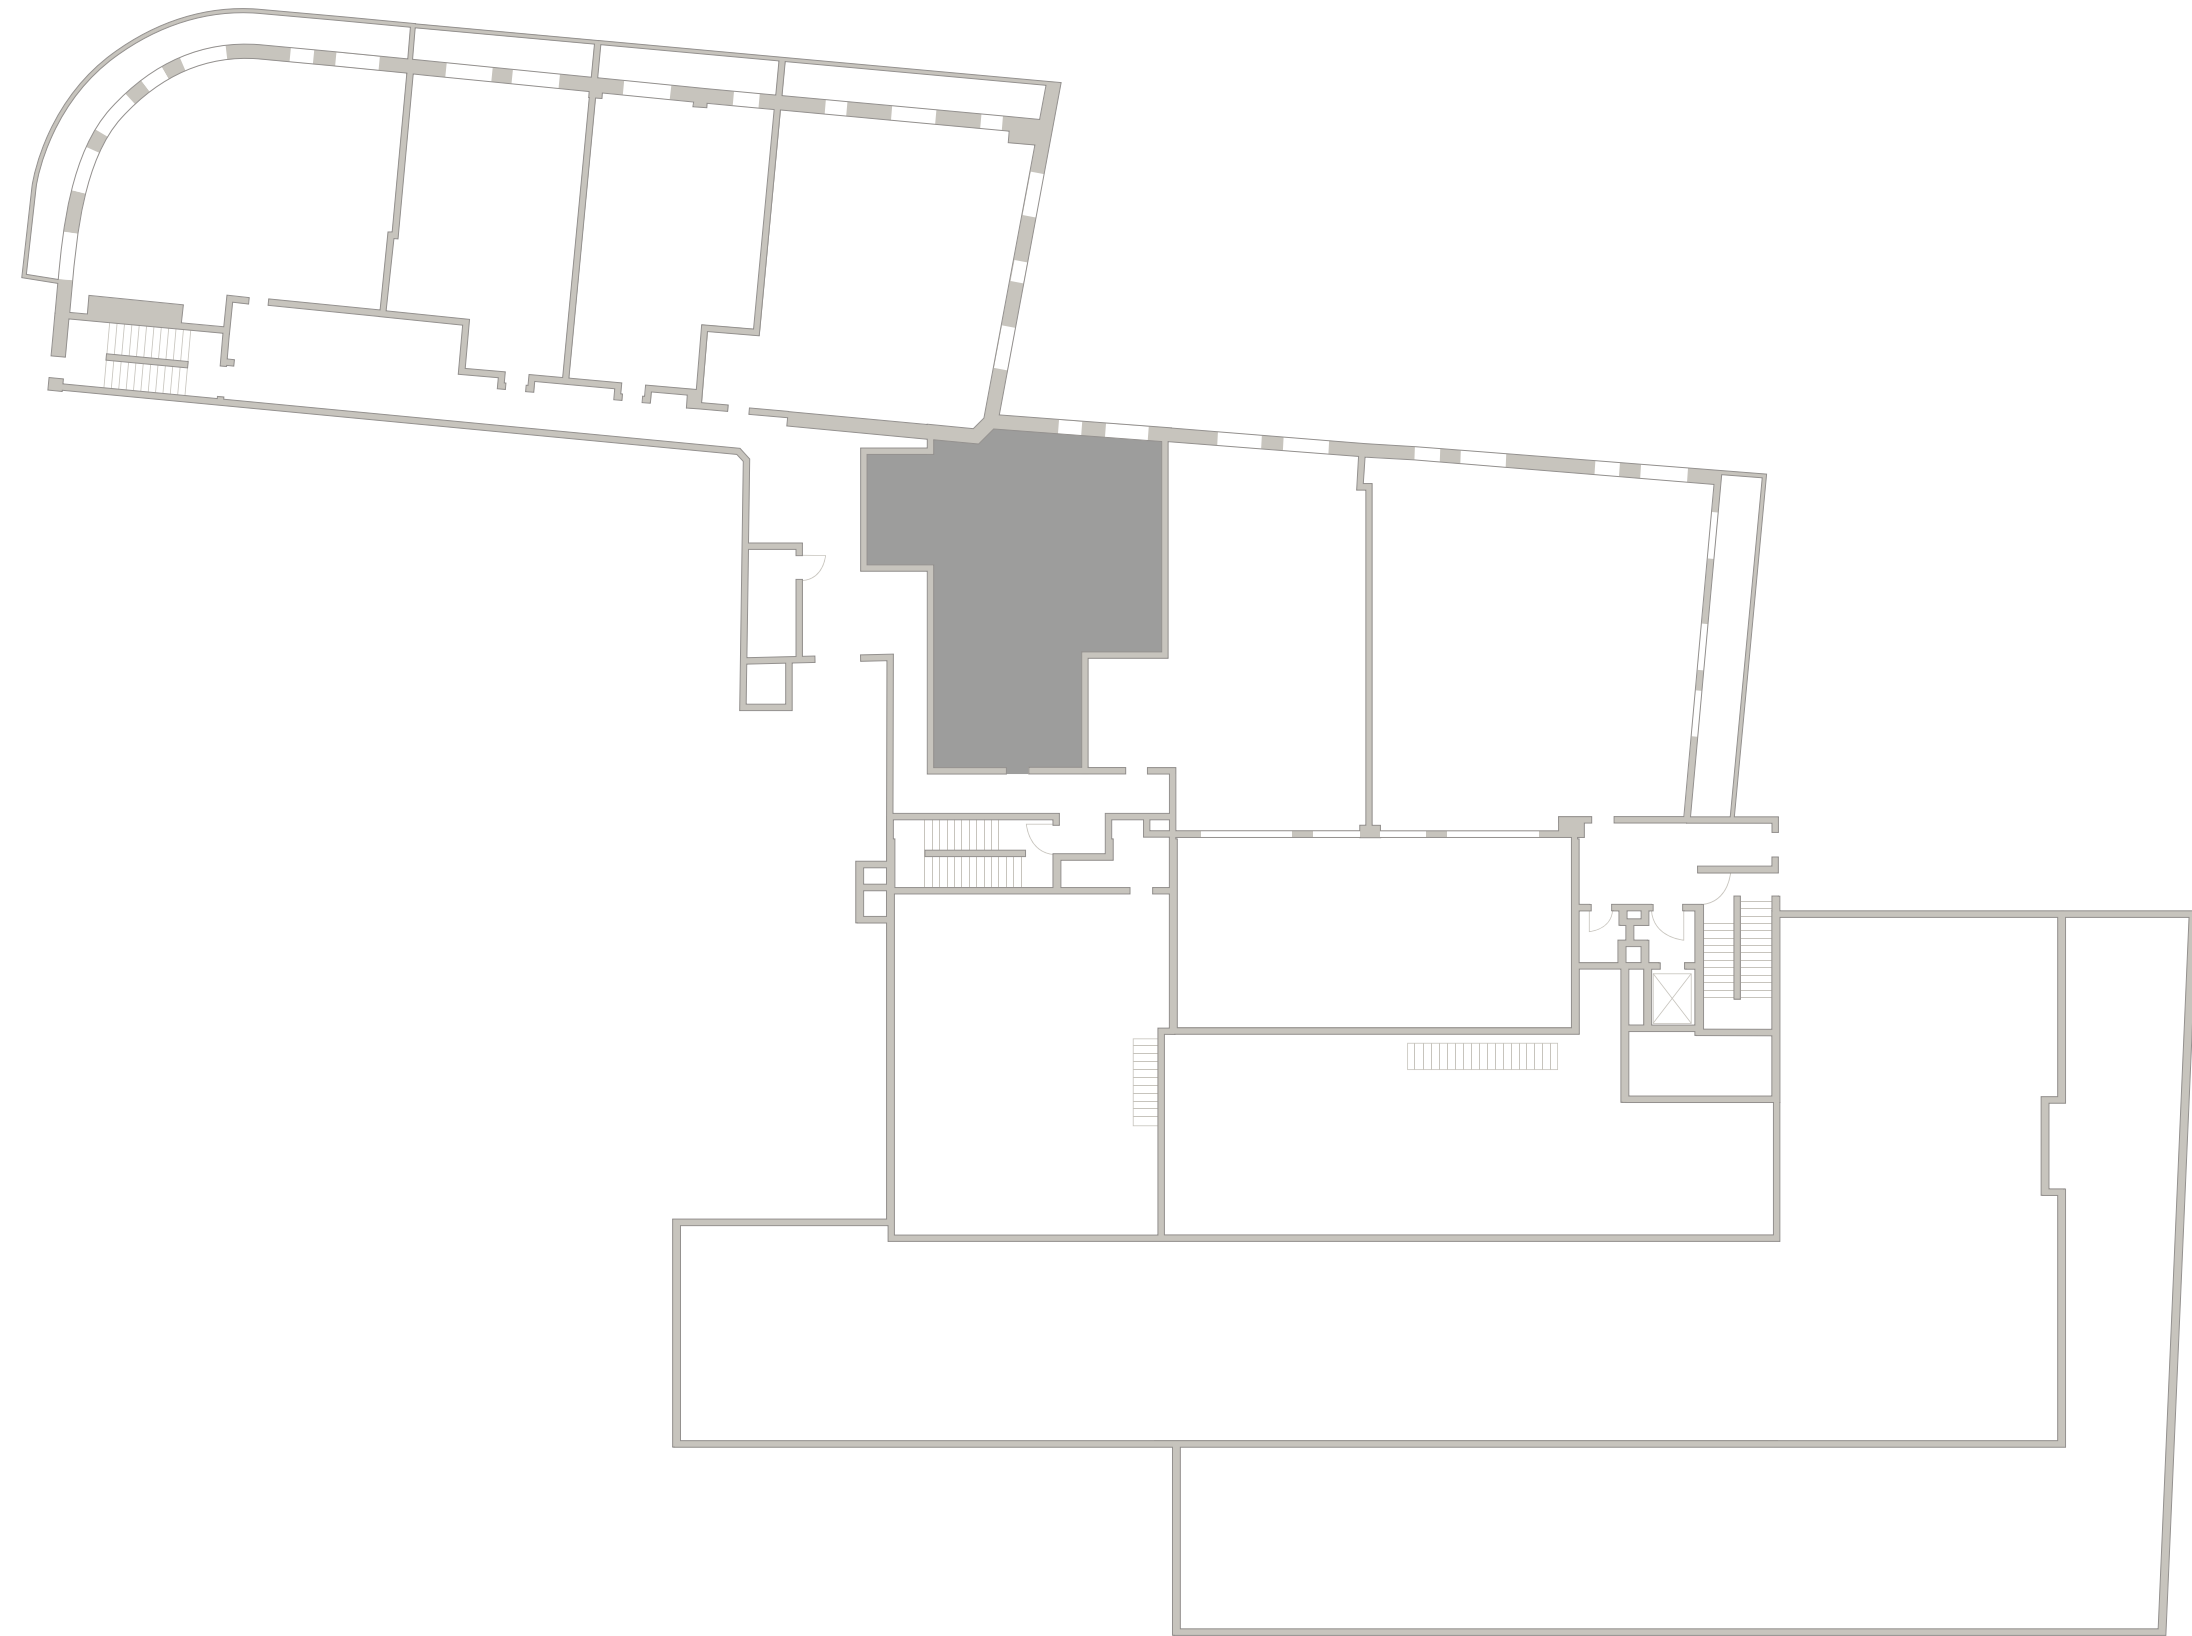

7 ЭТАЖ

TURANDOT

КЛУБНЫЙ ДОМ

705
Площадь — 111,90 М²
Спален — 1

Средний Николопесковский

Большой Николопесковский

Малый Николопесковский

Арбат