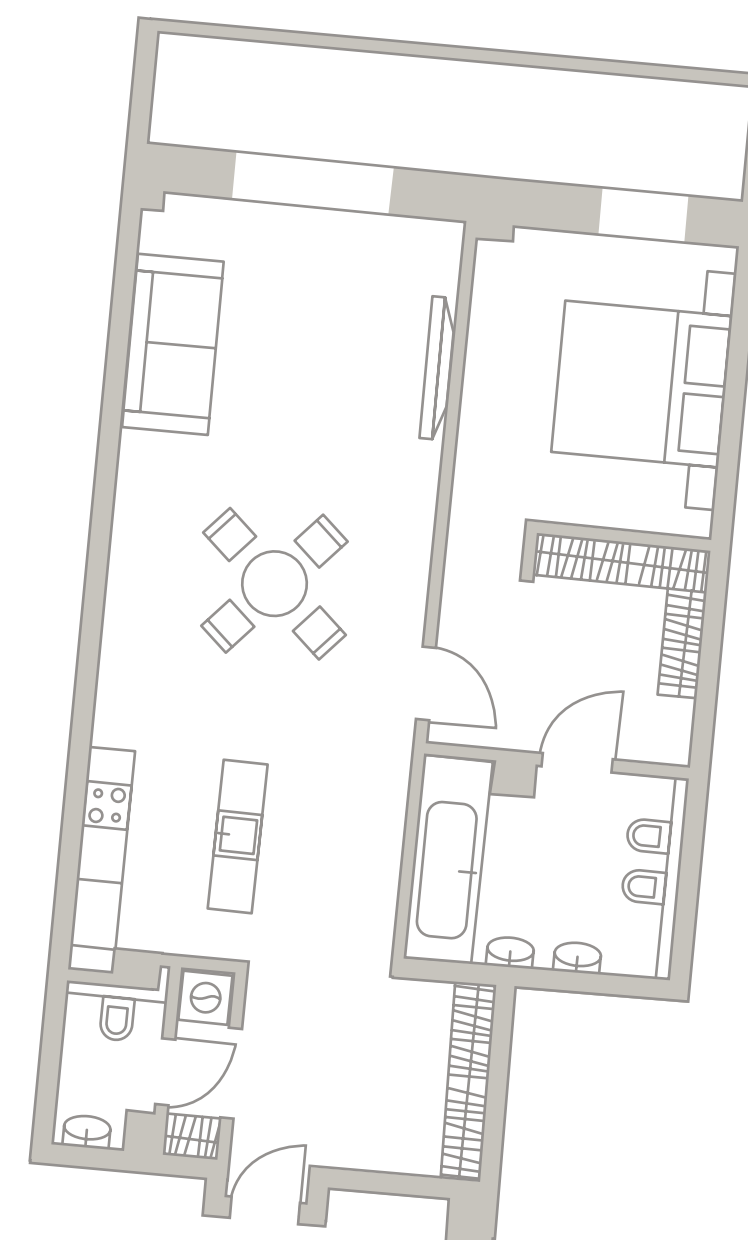

6 ЭТАЖ

TURANDOT

КЛУБНЫЙ ДОМ

603
Площадь — 79,16 М²
Спален — 1

Средний Николопесковский

N

Малый Николопесковский

Арбат