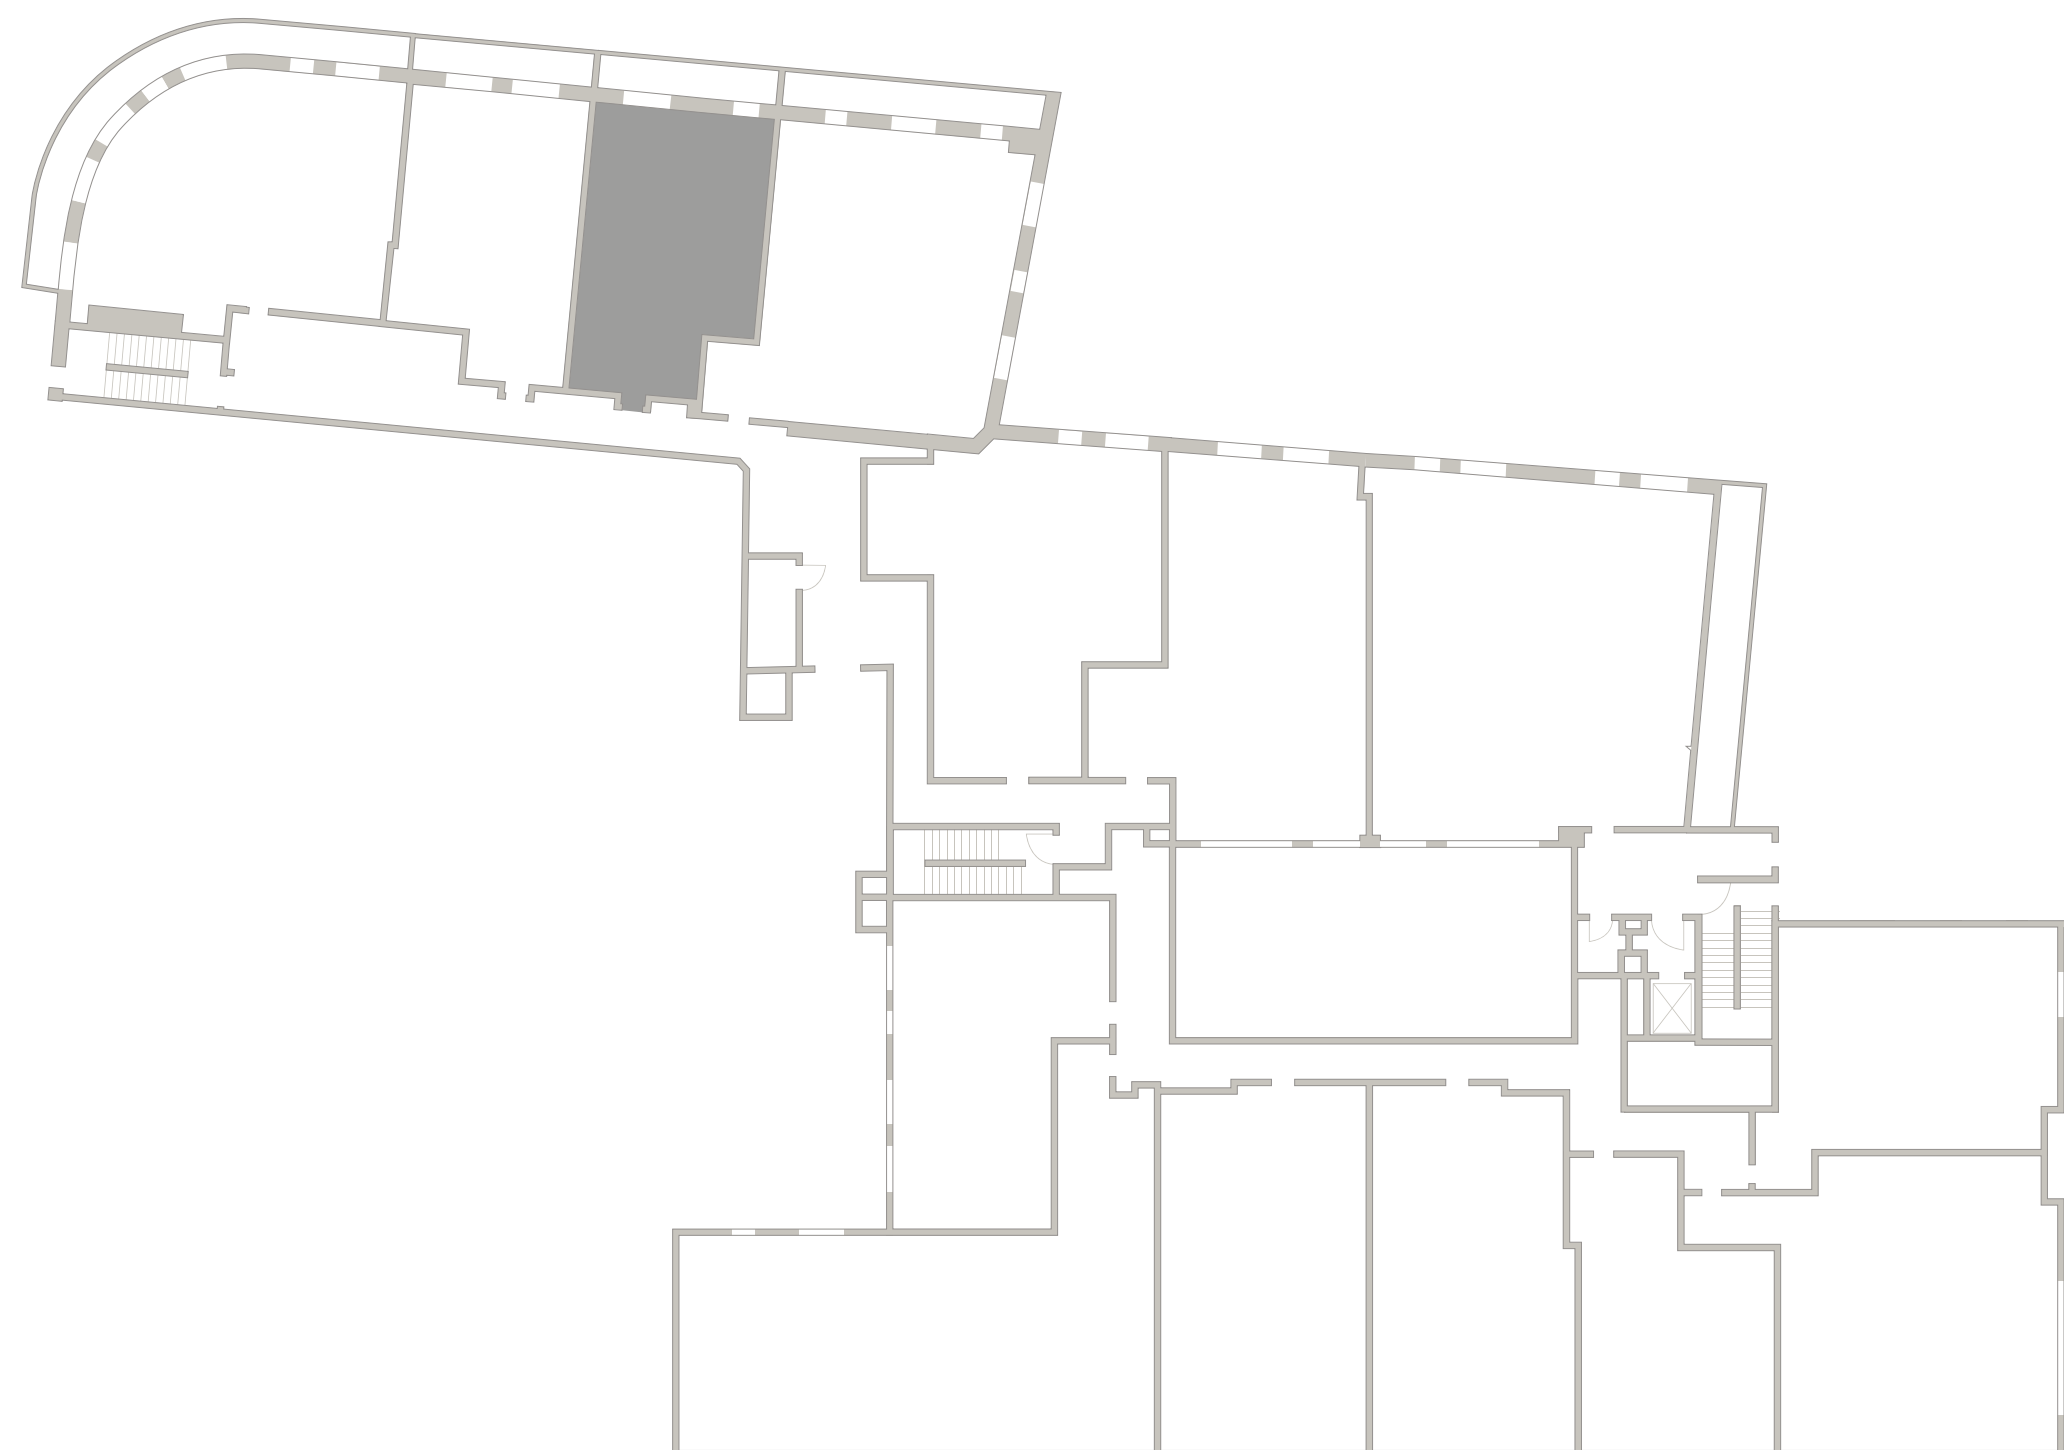

6 ЭТАЖ

TURANDOT

КЛУБНЫЙ ДОМ

603
Площадь — 79,16 М²
Спален — 1

Средний Николопесковский

N

Малый Николопесковский

Арбат