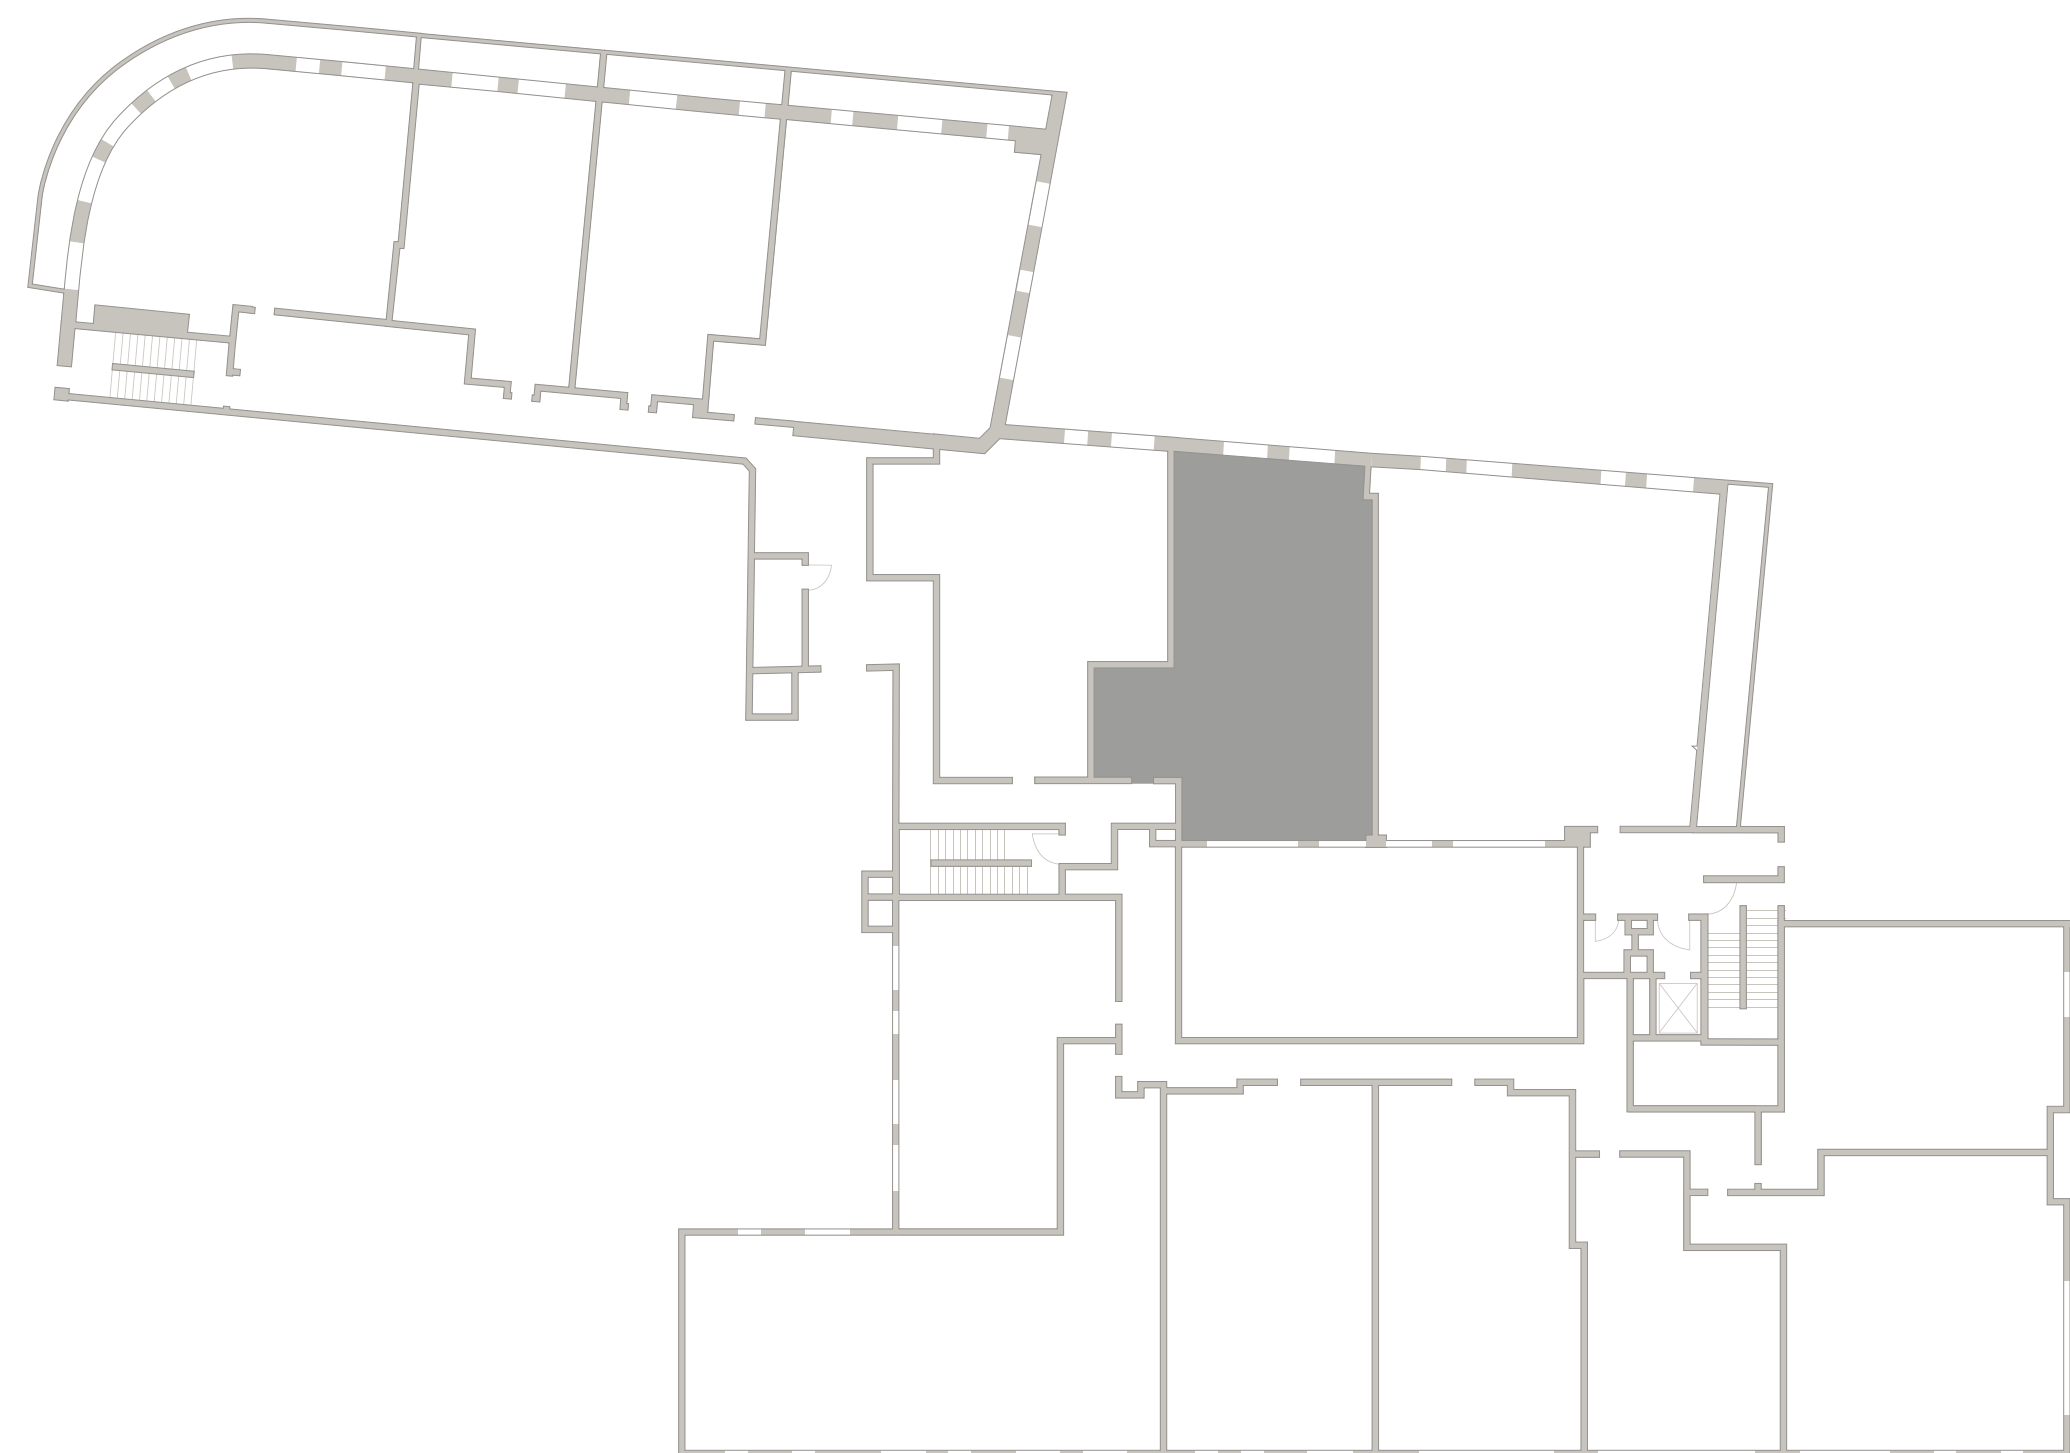

6 ЭТАЖ

TURANDOT

КЛУБНЫЙ ДОМ

Большой Николопесковский

606
Площадь — 130 М²
Спален — 2

Средний Николопесковский

N

Малый Николопесковский