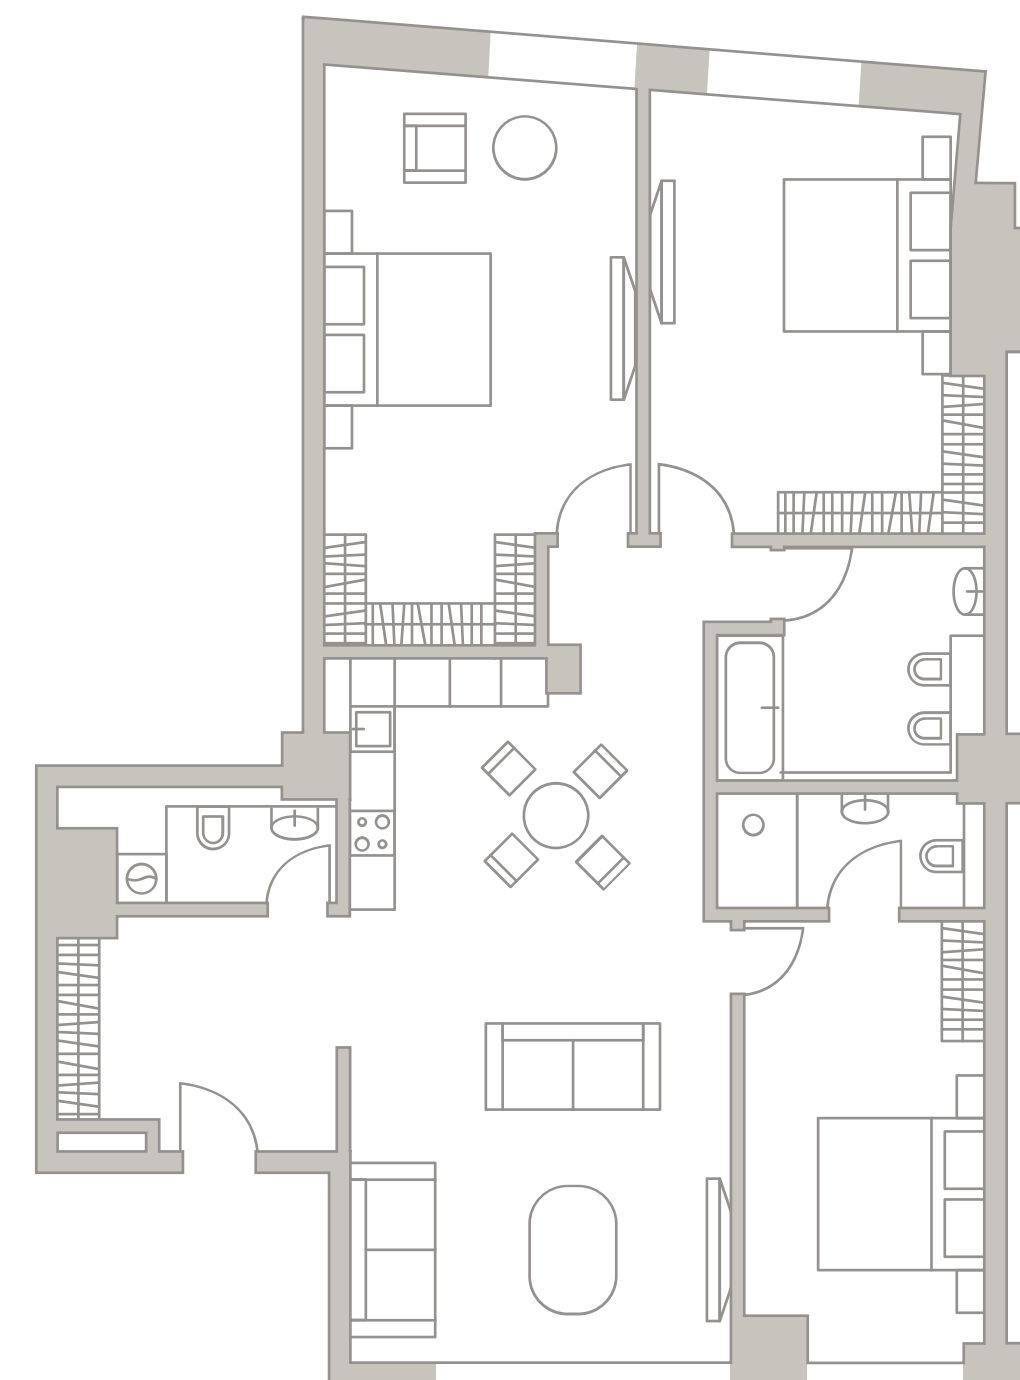

6 ЭТАЖ

TURANDOT

КЛУБНЫЙ ДОМ

Большой Николопесковский

606
Площадь — 130 М²
Спален — 2

Средний Николопесковский

N

Малый Николопесковский