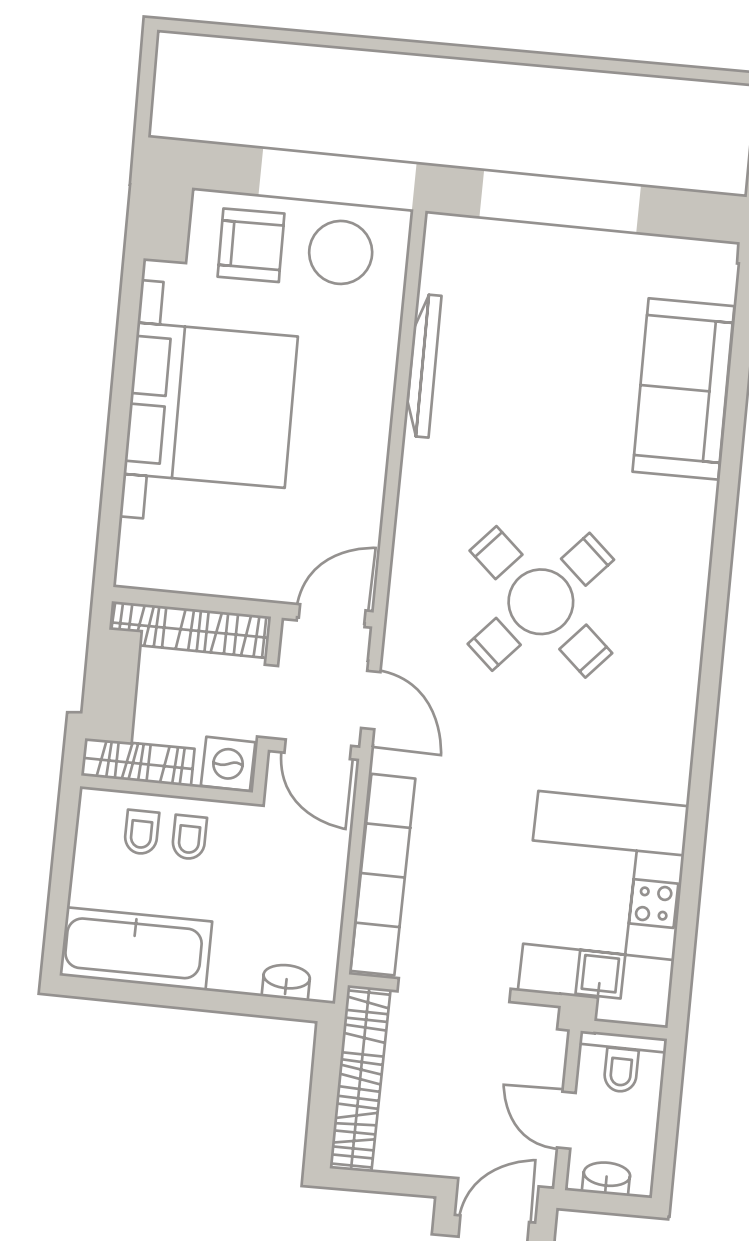

6 ЭТАЖ

TURANDOT

КЛУБНЫЙ ДОМ

602

Площадь — 79,01 М²

Спален — 1

Средний Николопесковский

N

Большой Николопесковский

Малый Николопесковский

Арбат