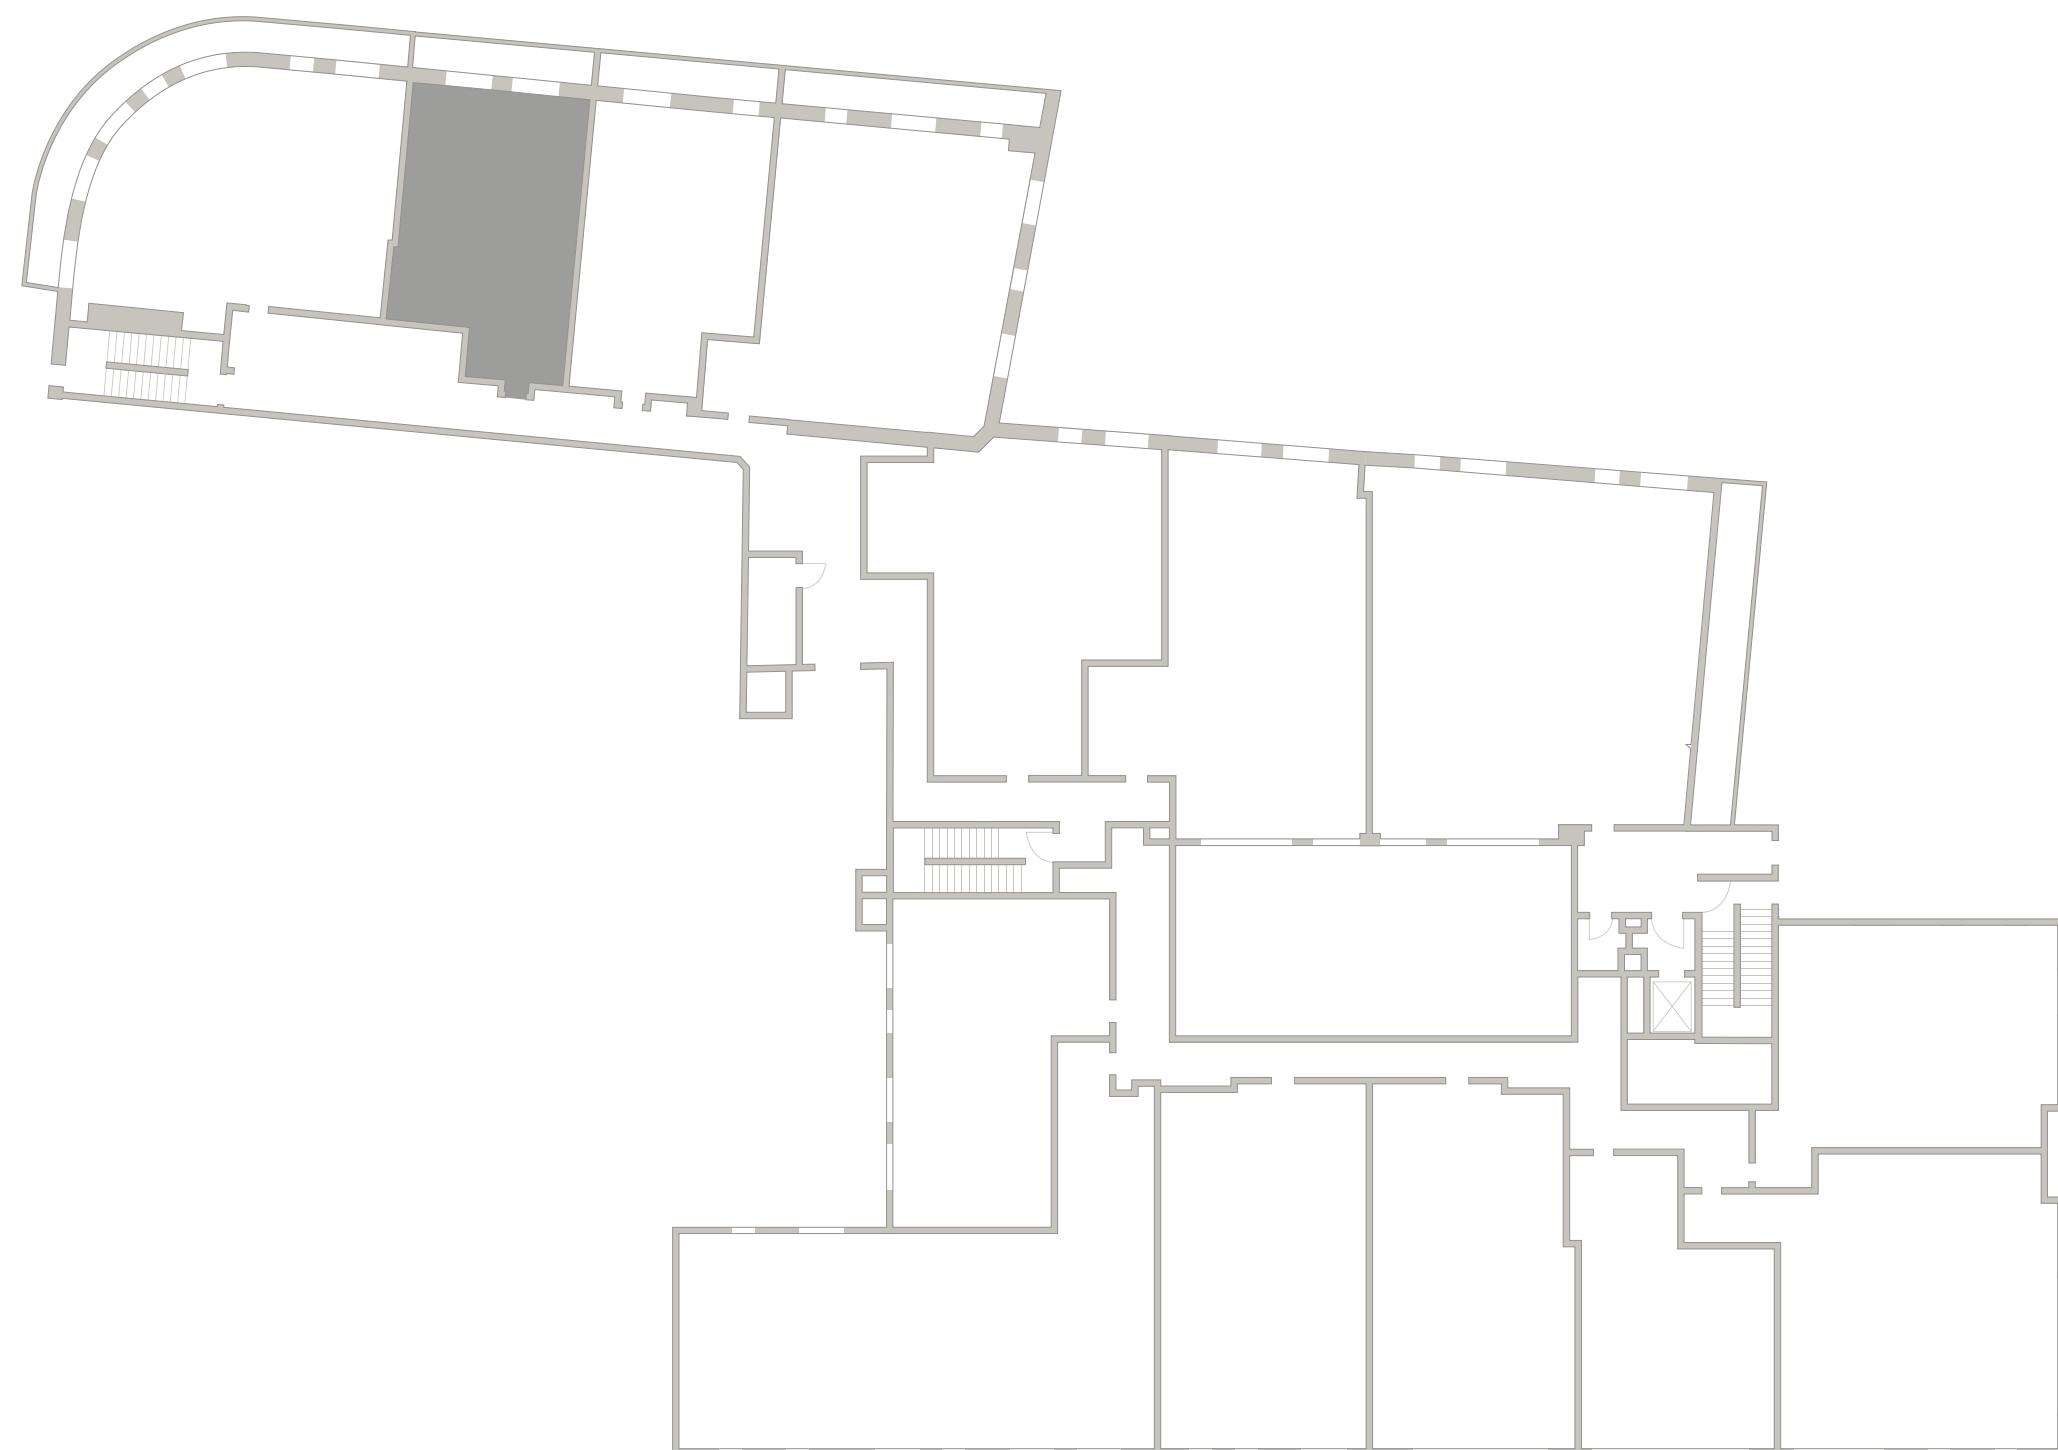

6 ЭТАЖ

TURANDOT

КЛУБНЫЙ ДОМ

602

Площадь — 79,01 М²

Спален — 1

Средний Николопесковский

N

Большой Николопесковский

Малый Николопесковский

Арбат