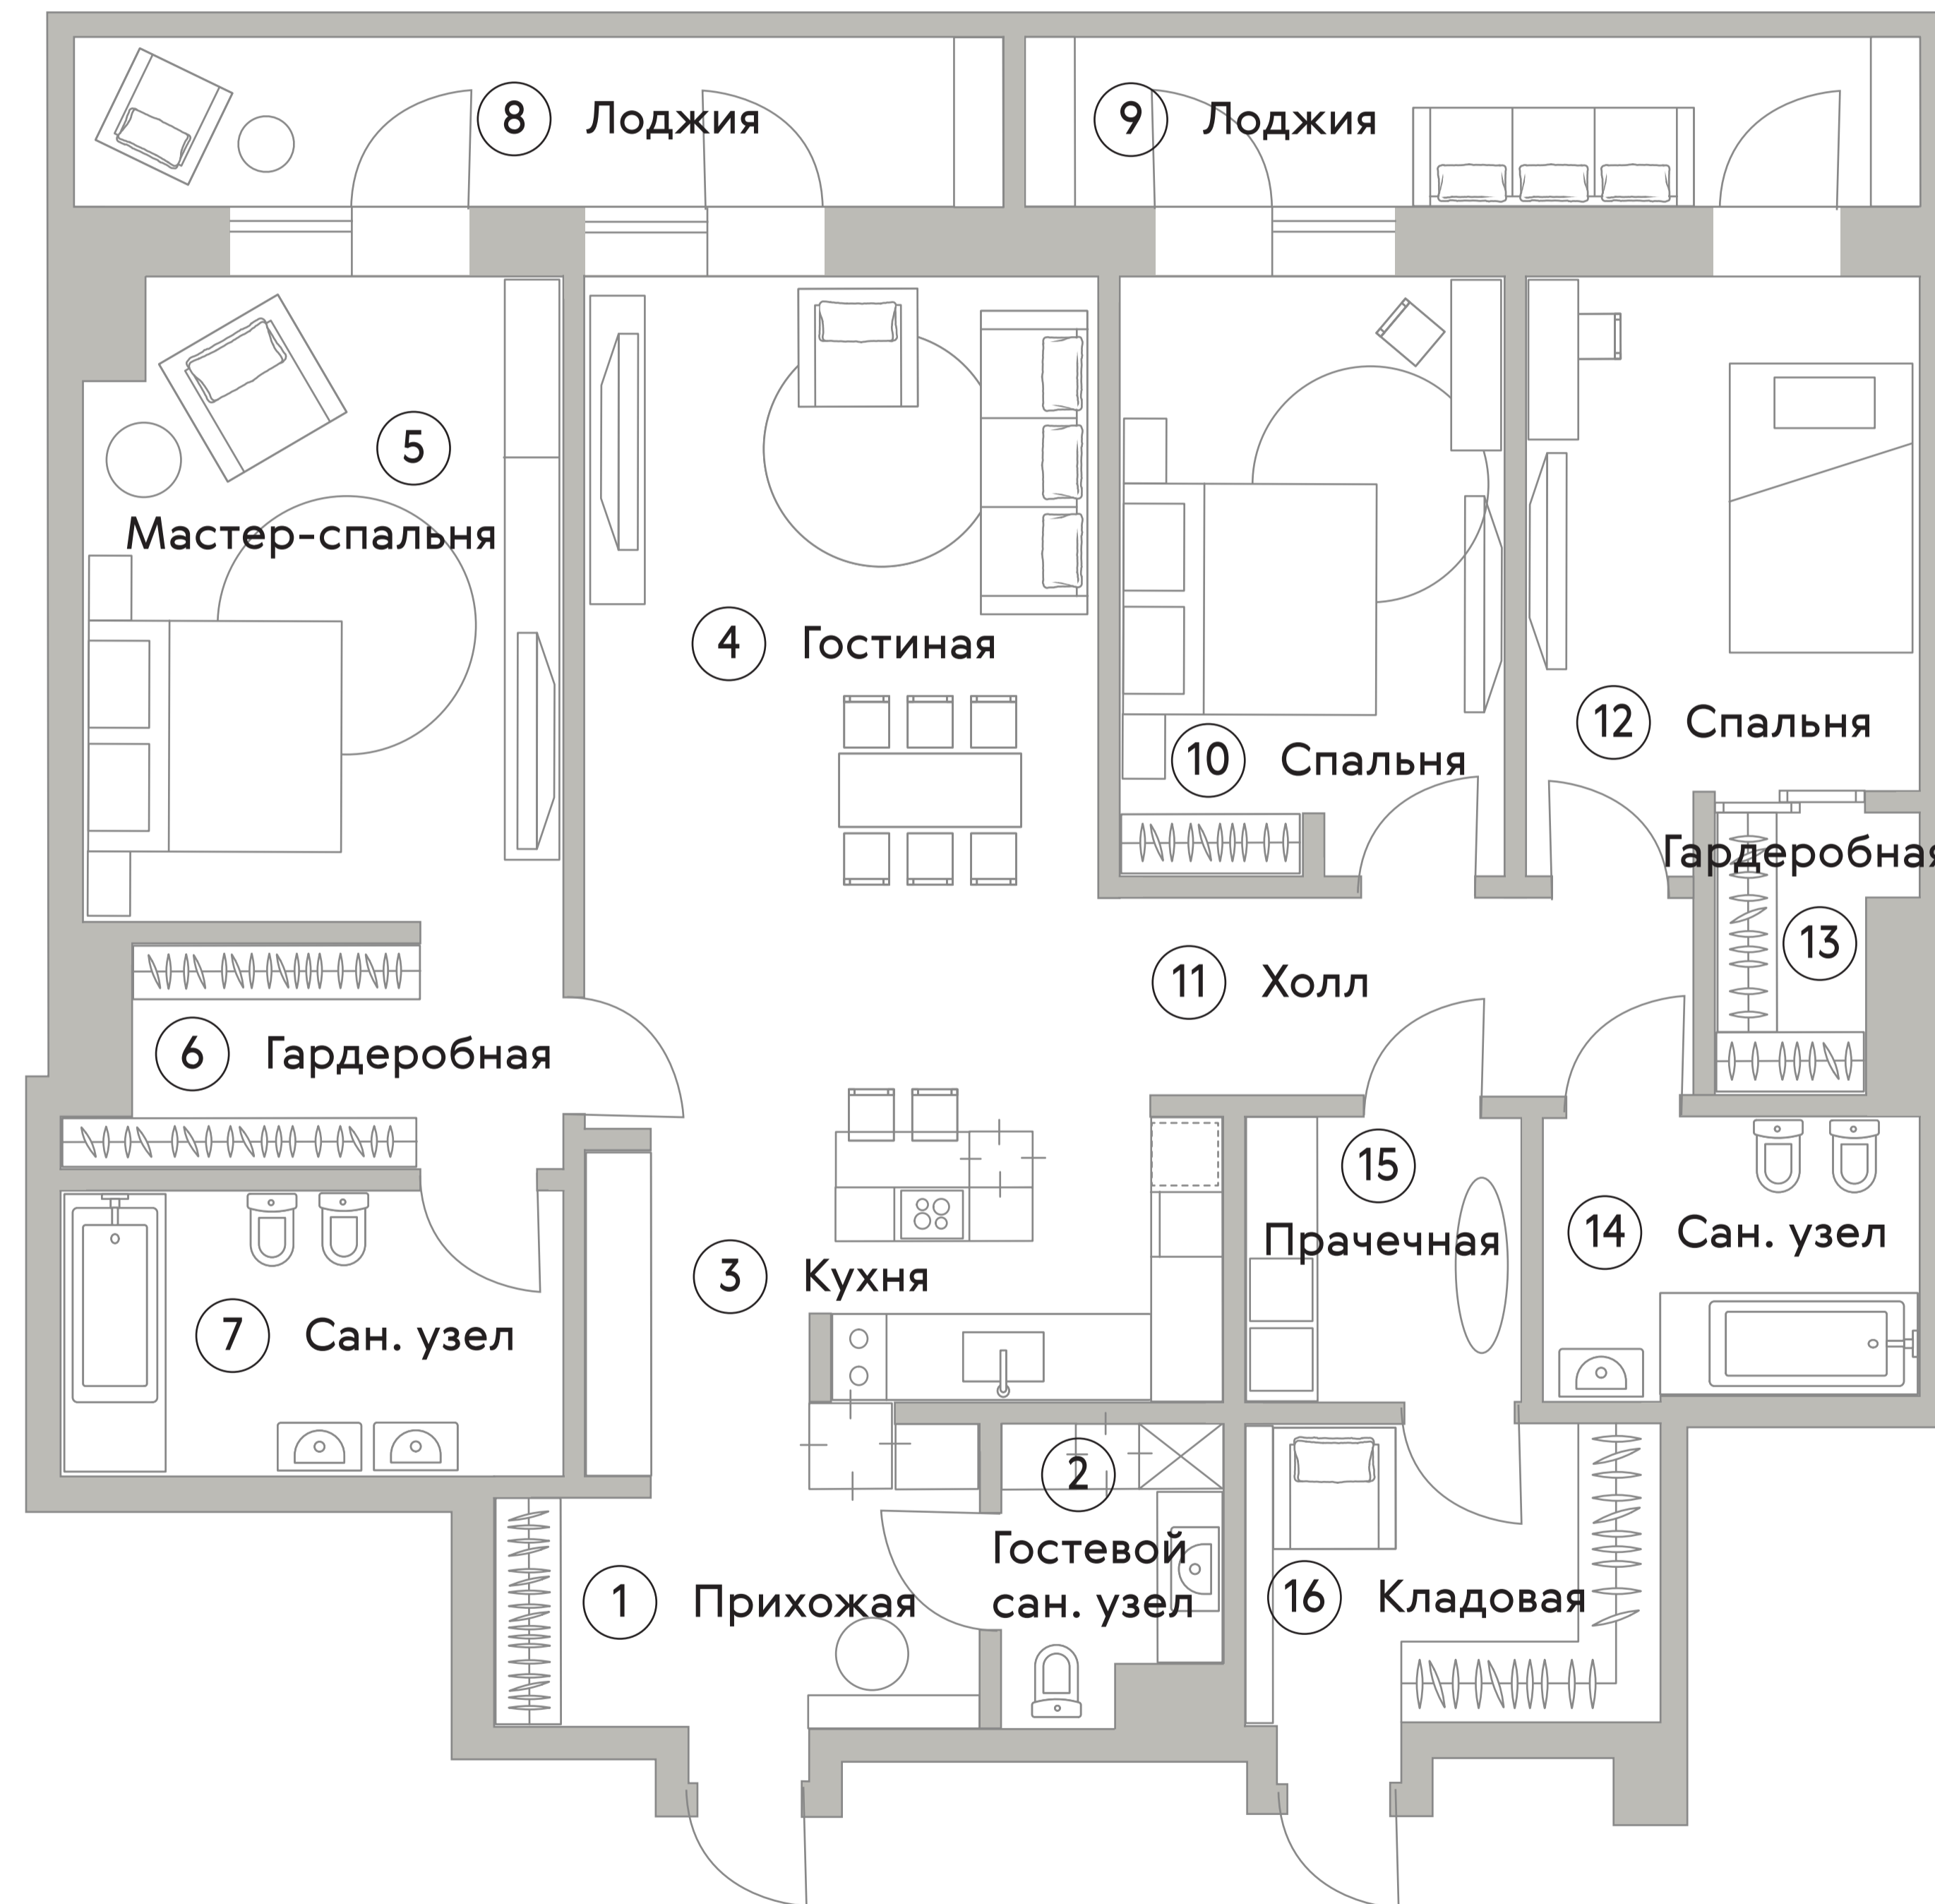

TURANDOT RESIDENCES

MOSCOW

8 Этаж

№. 802

151,5 м²

h потолка: 3,3 м

	НАИМЕНОВАНИЕ	ПЛОЩАДЬ, М ²
1	Прихожая	8,1
2	Гостевой сан. узел	3,6
3	Кухня	15,5
4	Гостиная	28,7
5	Мастер-спальня	17,8
6	Гардеробная	7,5
7	Сан. узел	8,4
8	Лоджия	9,9
9	Лоджия	8,8
10	Спальня	16,9
11	Холл	5,5
12	Спальня	15,1
13	Гардеробная	3,2
14	Сан. узел	7,2
15	Прачечная	5,7
16	Кладовая	7,5

Большой Николопесковский переулок

Малый Николопесковский переулок

улица Арбат