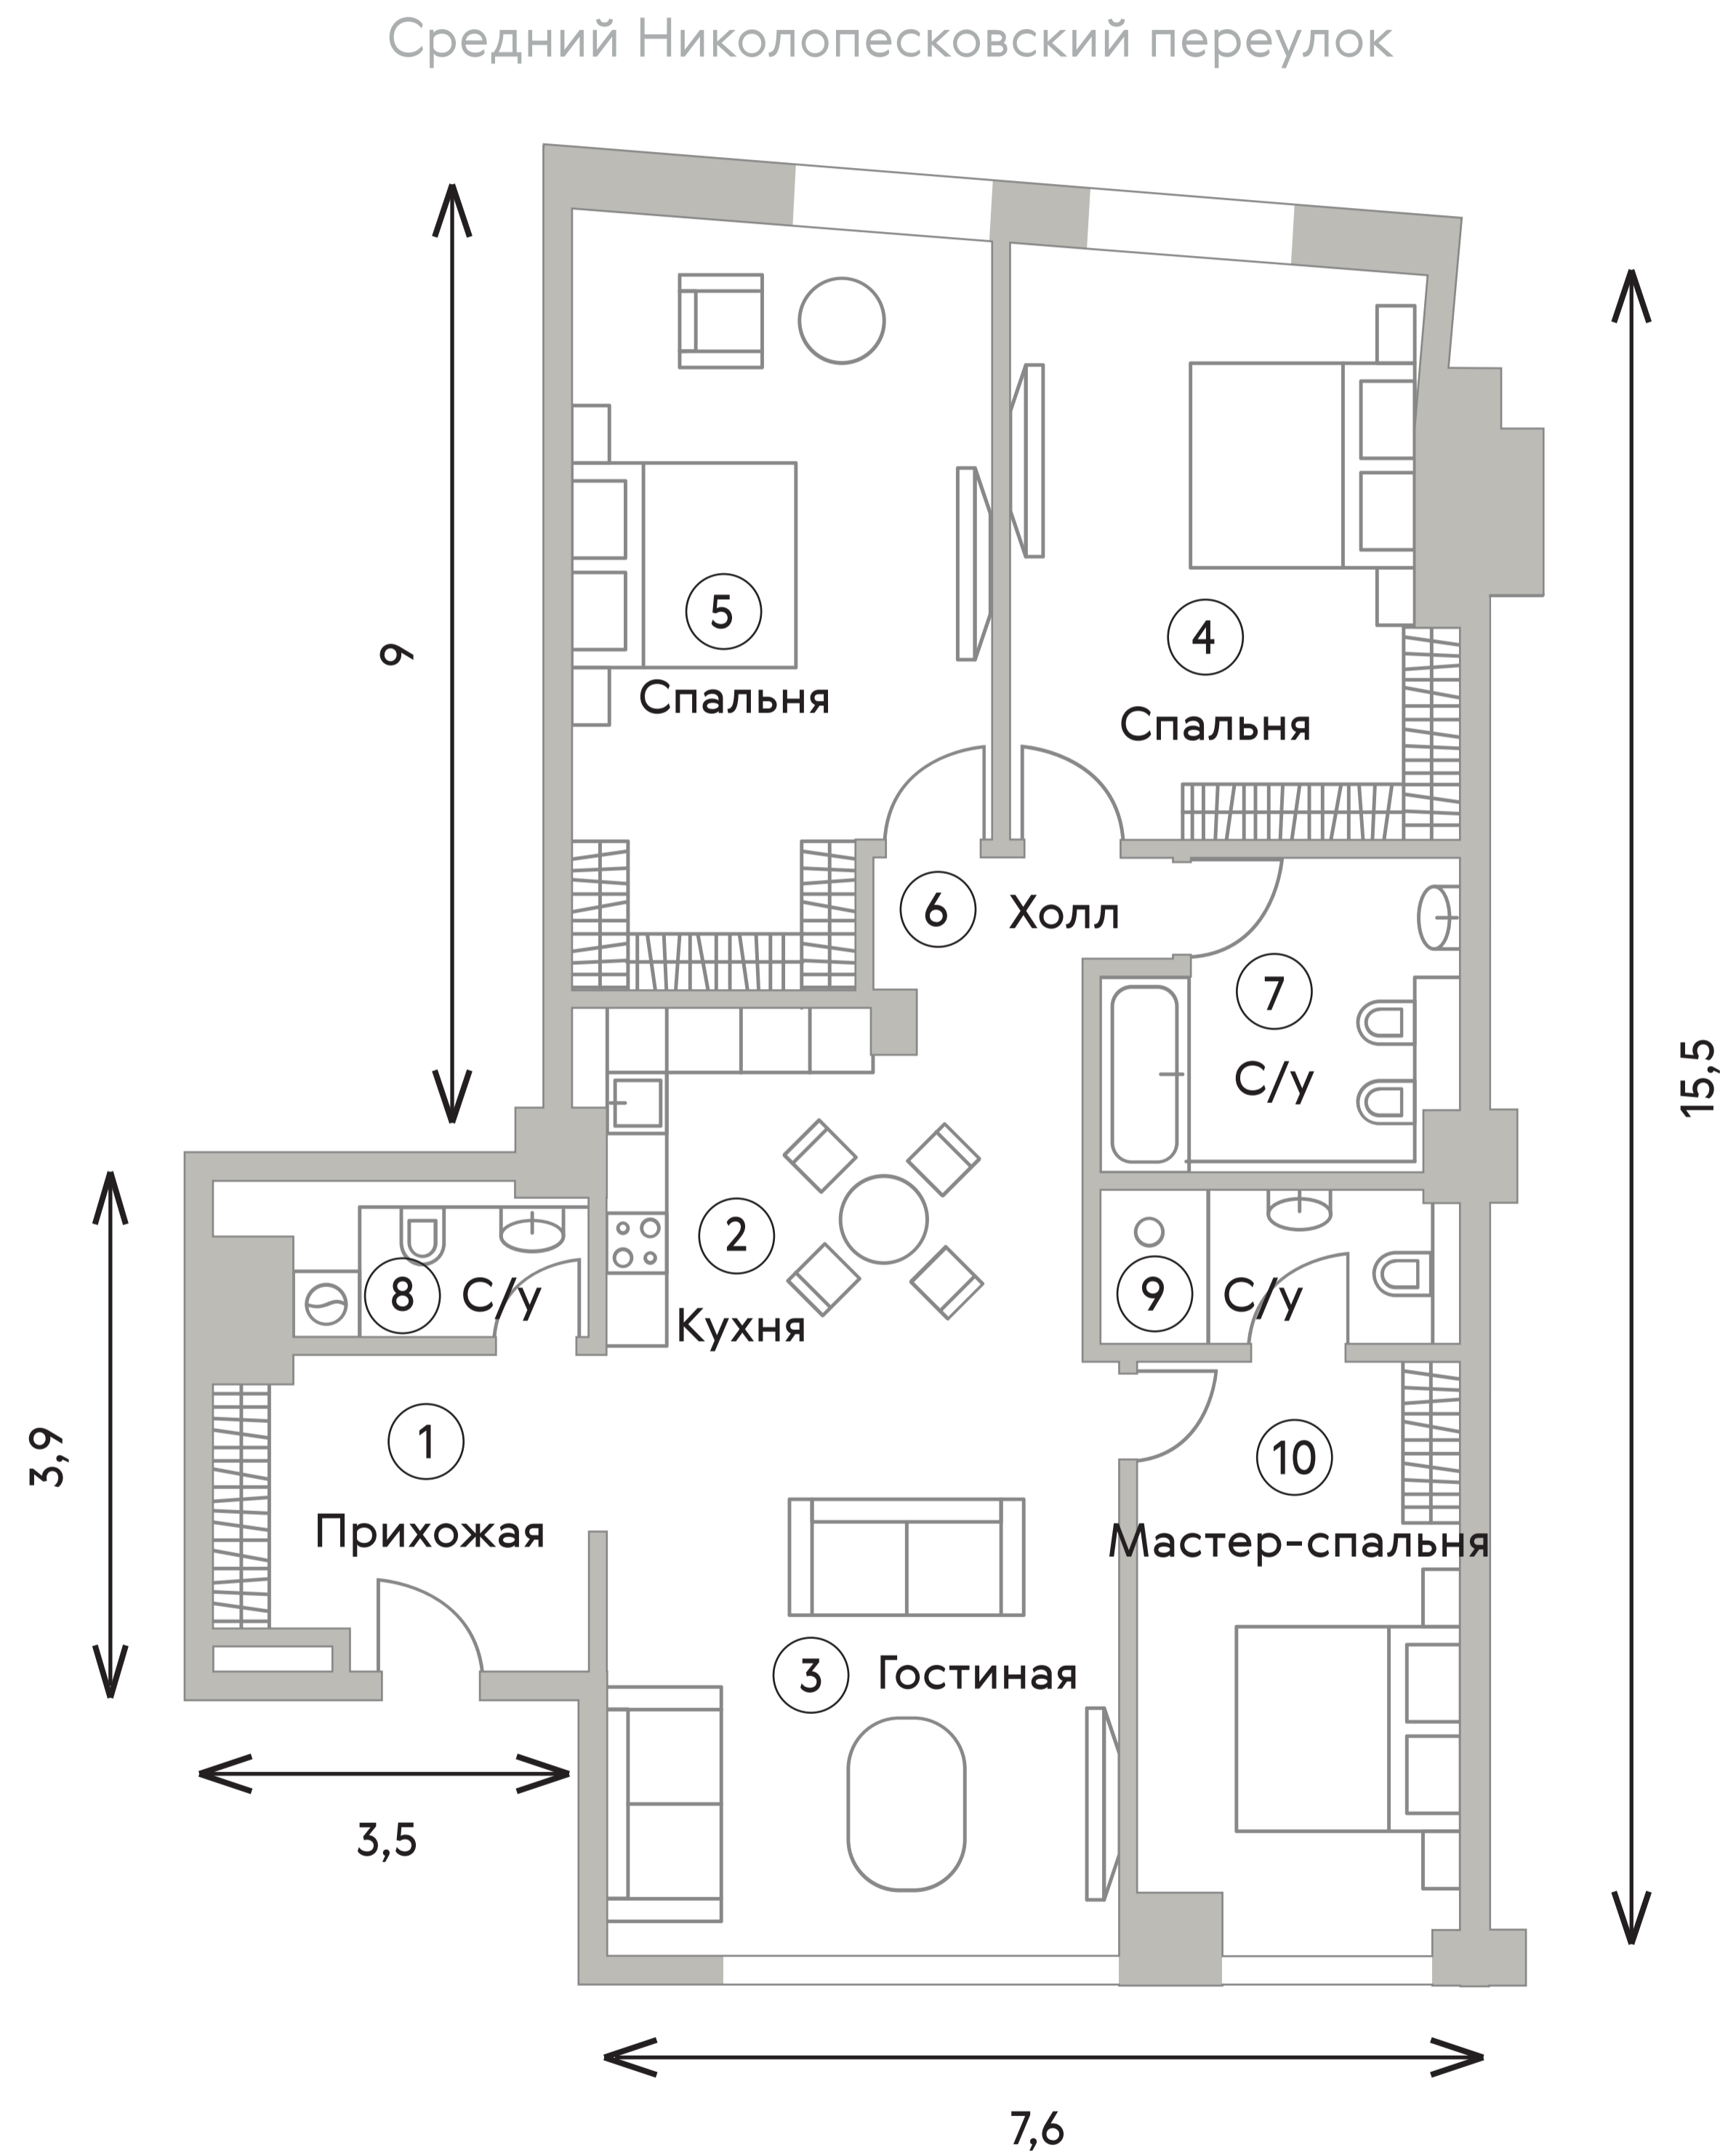

TURANDOT RESIDENCES

MOSCOW

	НАИМЕНОВАНИЕ	ПЛОЩАДЬ, М ²
1	Прихожая	8,9
2	Кухня	13,6
3	Гостиная	24,1
4	Мастер-спальня	20
5	Спальня	24,5
6	Холл	3,3
7	Сан.узел	8,2
8	Сан.узел гостевой	4
9	Сан.узел	4,7
10	Спальня	14,7

5 Этаж

№. 505

129,5 м²

h потолка: 3,3 м

Большой Николопесковский переулок

Малый Николопесковский переулок