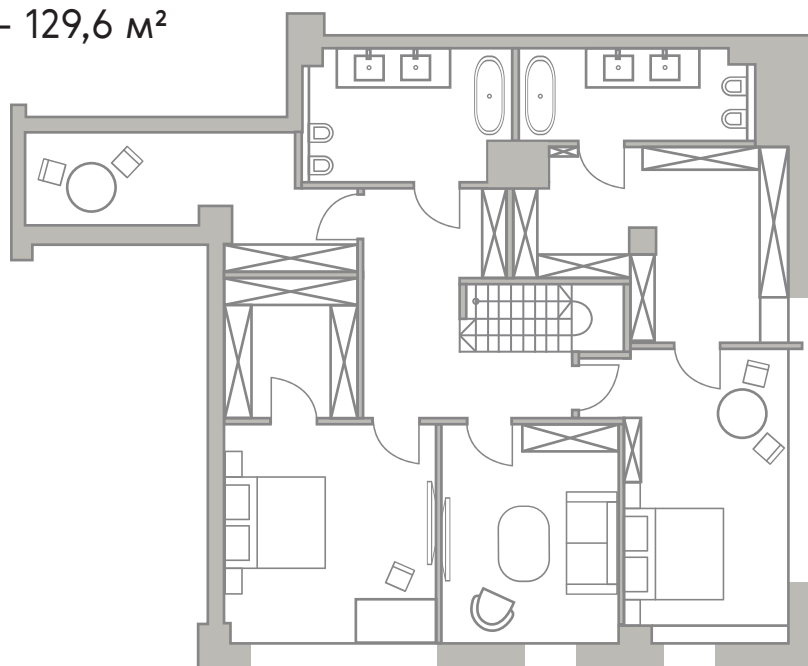

TURANDOT RESIDENCES

MOSCOW

5 Этаж

PENTHOUSE No. 5

206,1 м²

1 level - 130,5 м²

Средний Николопесковский переулок

N

Большой Николопесковский переулок

Малый Николопесковский переулок

2 level - 129,6 м²

улица Арбат