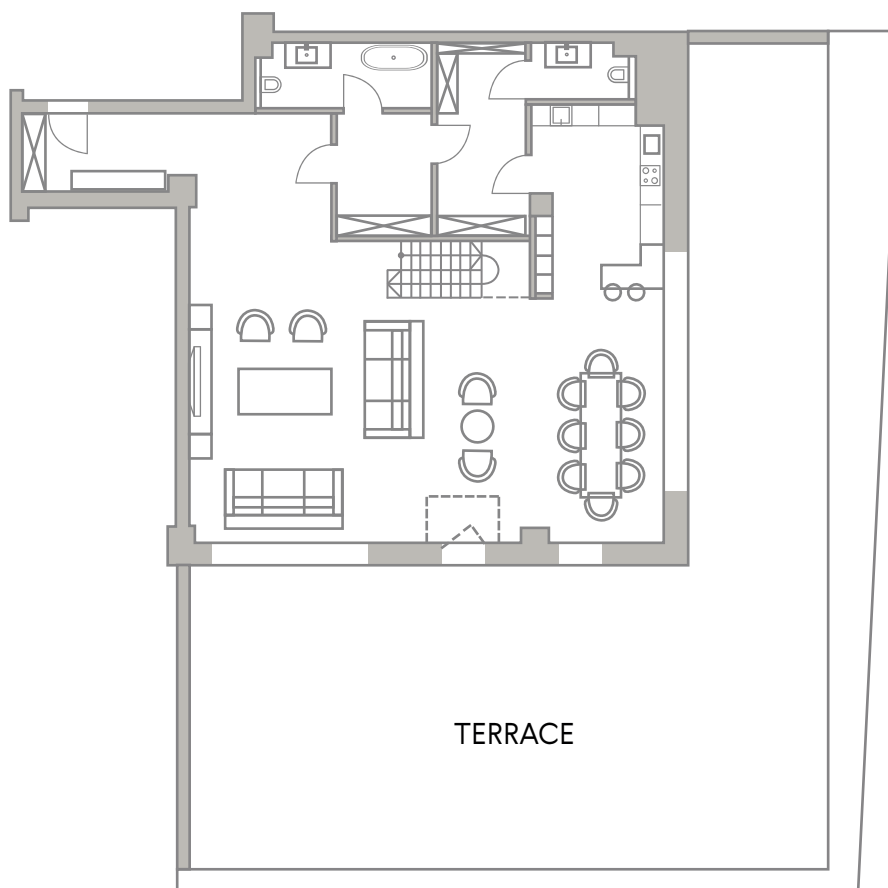

TURANDOT RESIDENCES

MOSCOW

5 Этаж

PENTHOUSE No. 5

206,1 м²

1 level - 130,5 м²

Средний Николопесковский переулок

N

Большой Николопесковский переулок

Малый Николопесковский переулок

2 level - 129,6 м²

улица Арбат