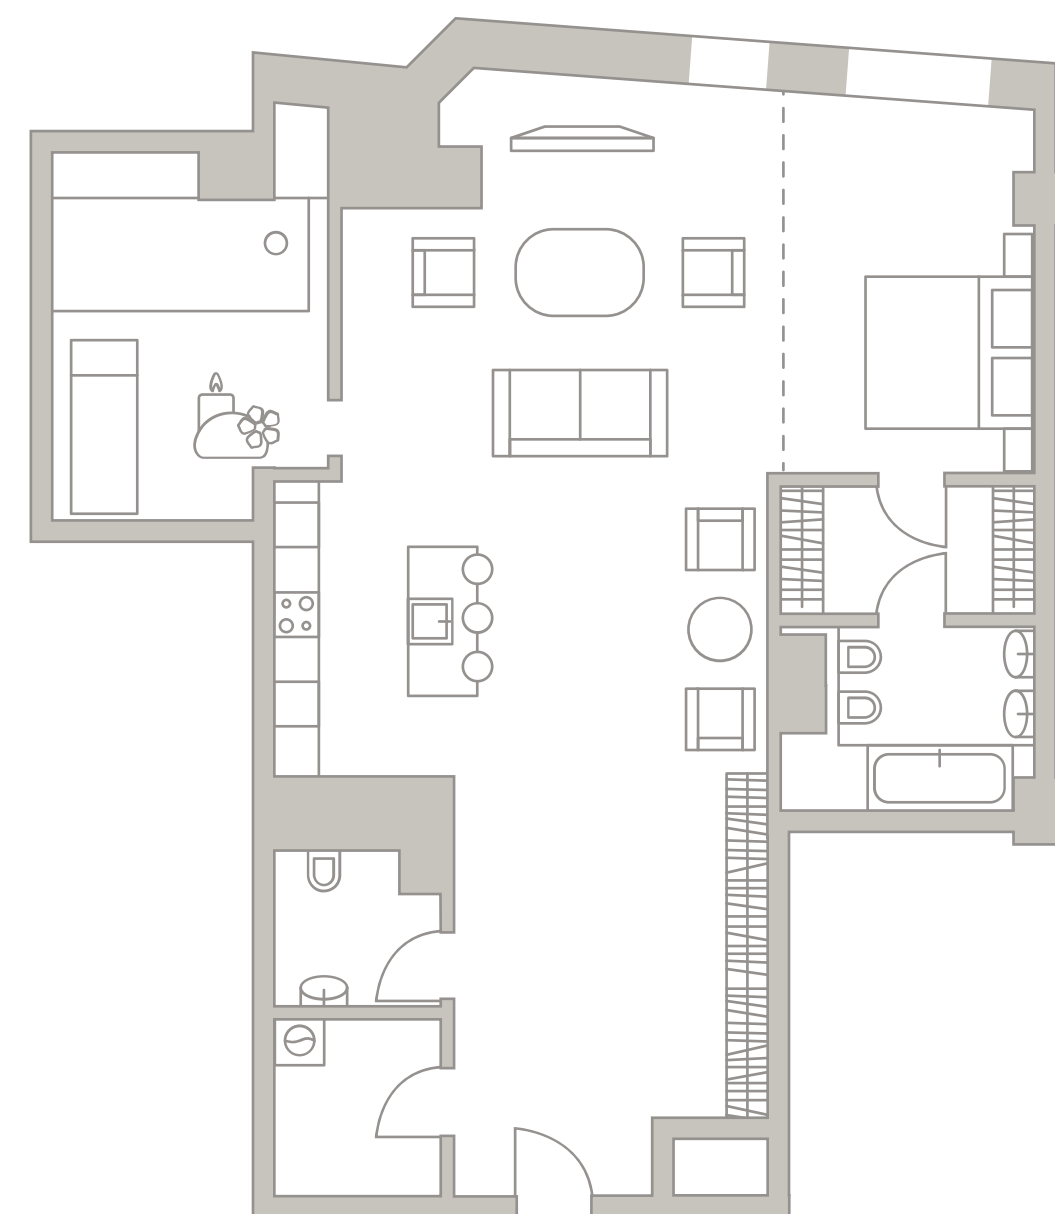

# TURANDOT

КЛУБНЫЙ ДОМ

504  
Площадь — 112,70 М<sup>2</sup>  
Спален — 1

Средний Николопесковский

N

Малый Николопесковский

Арбат