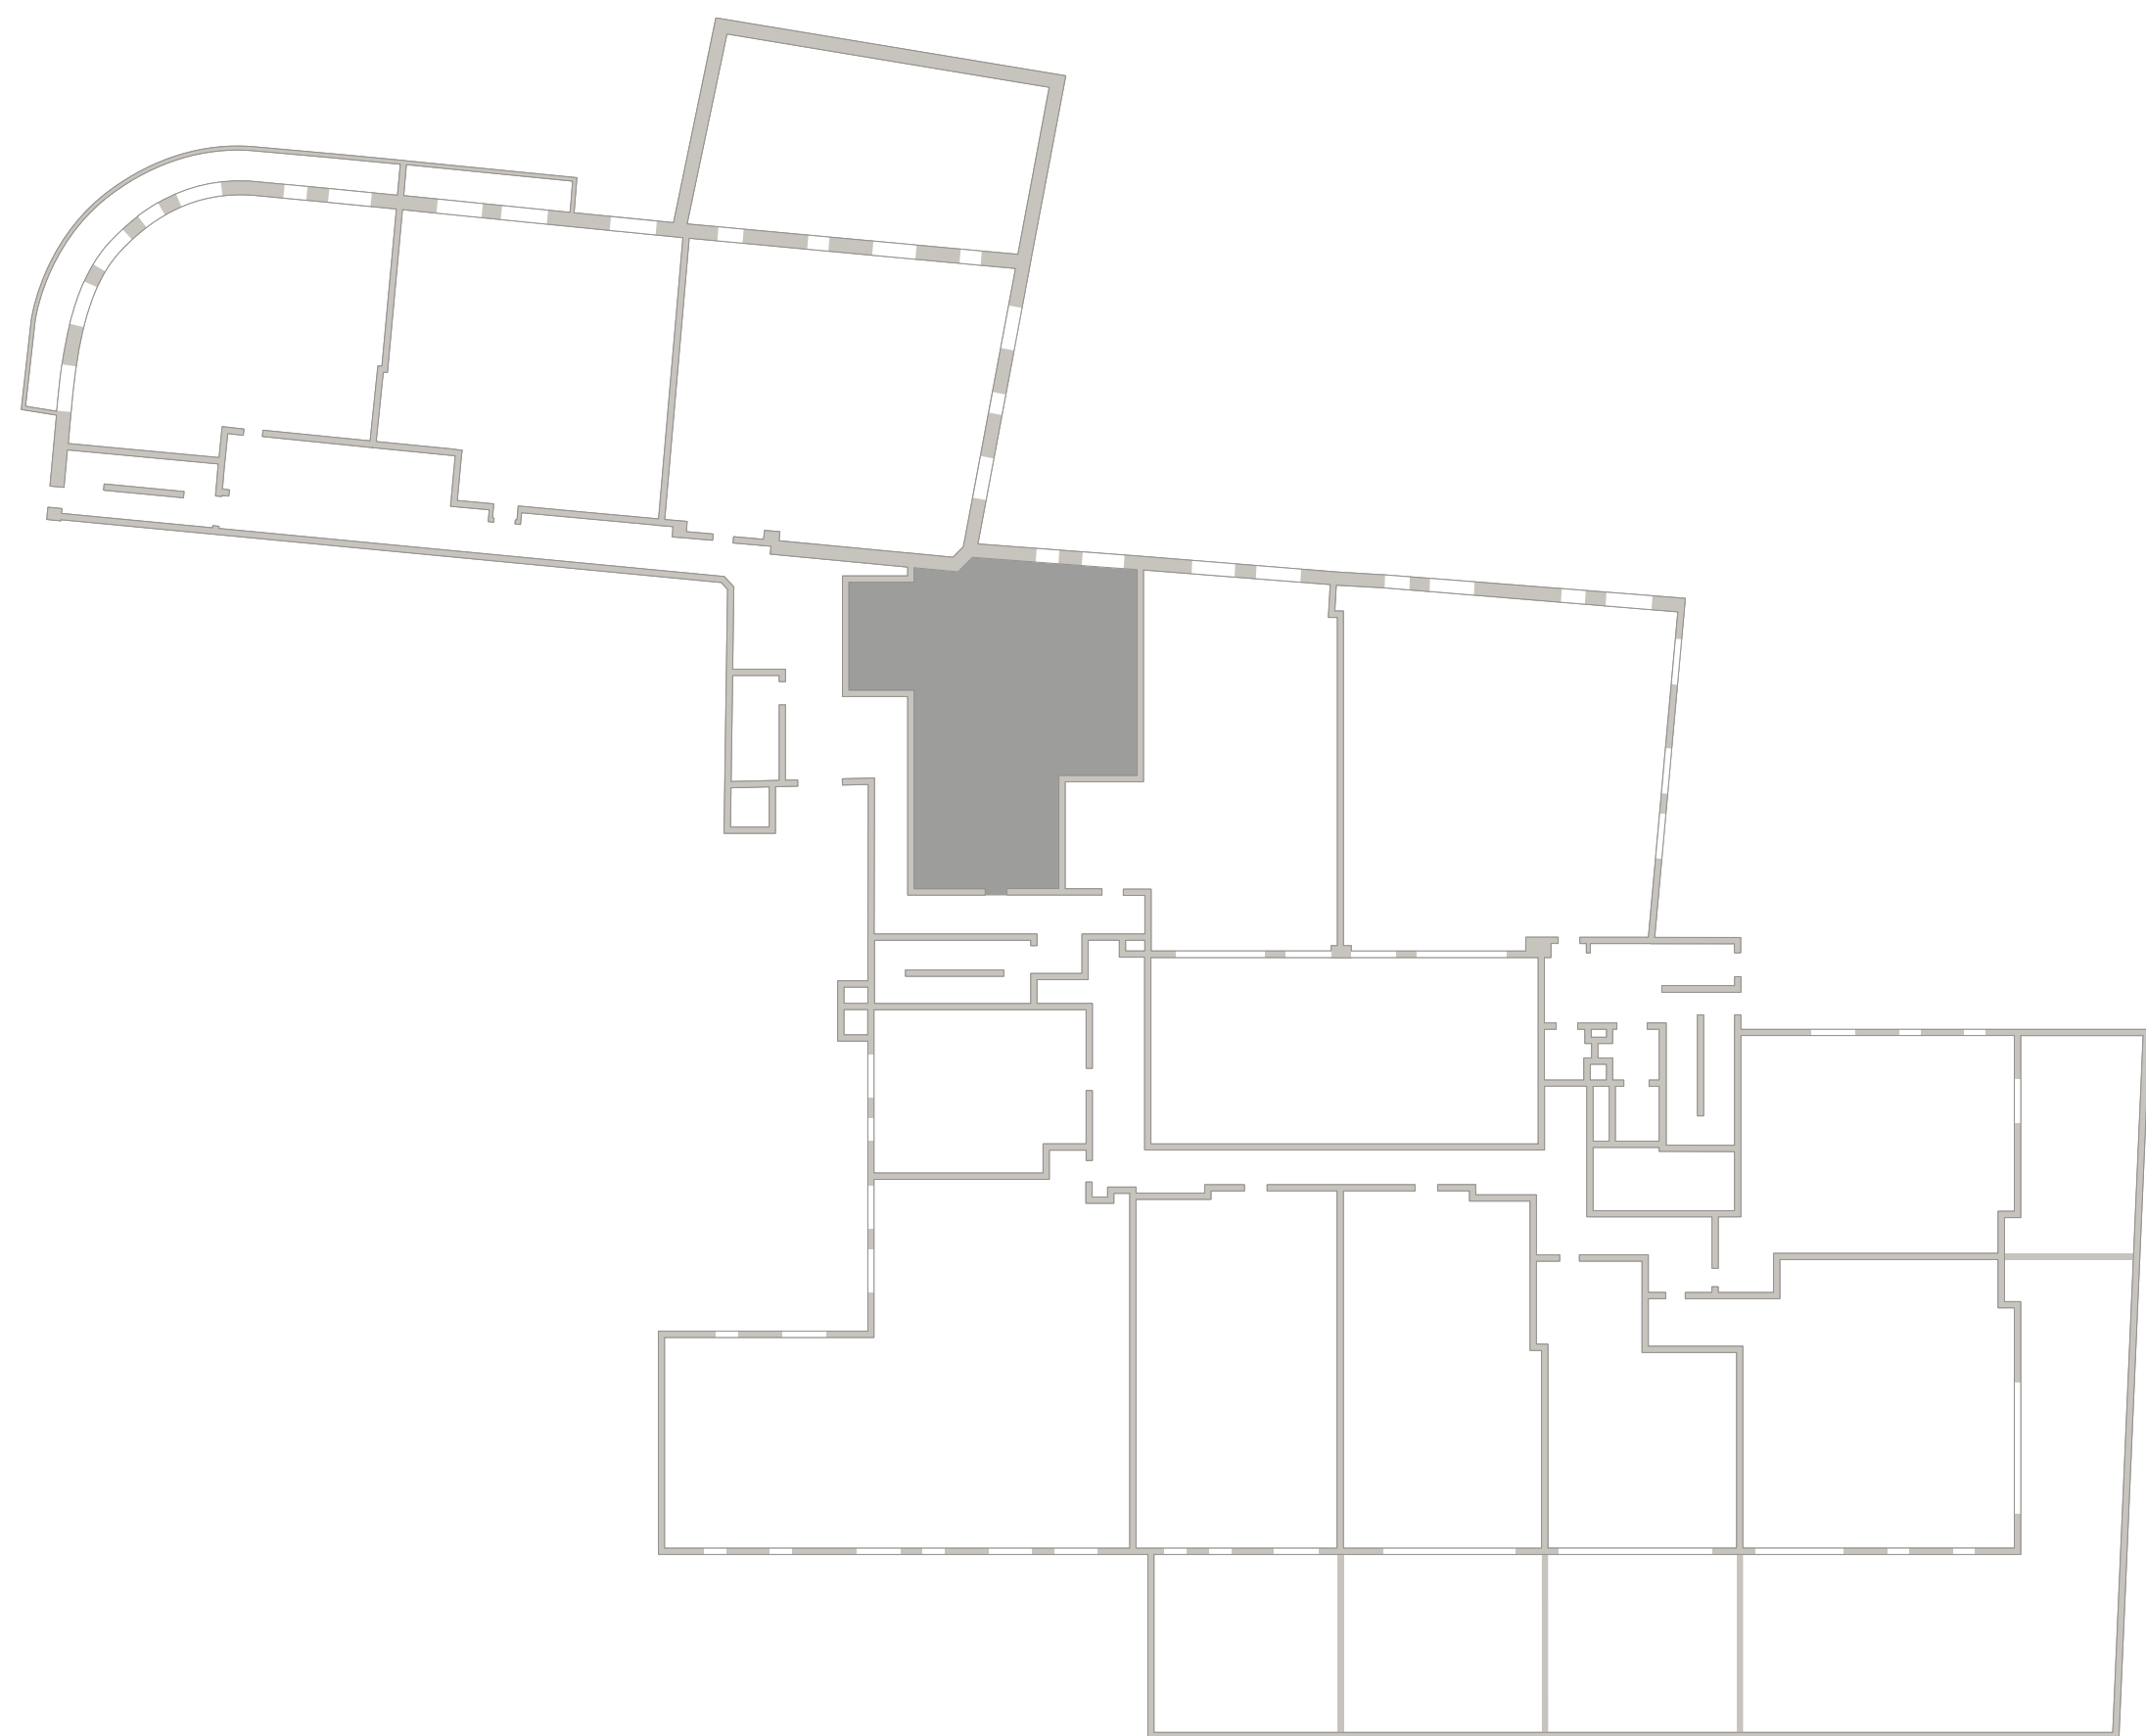

5 ЭТАЖ

# TURANDOT

КЛУБНЫЙ ДОМ

504  
Площадь — 112,70 М<sup>2</sup>  
Спален — 1

Средний Николопесковский

N

Малый Николопесковский

Арбат