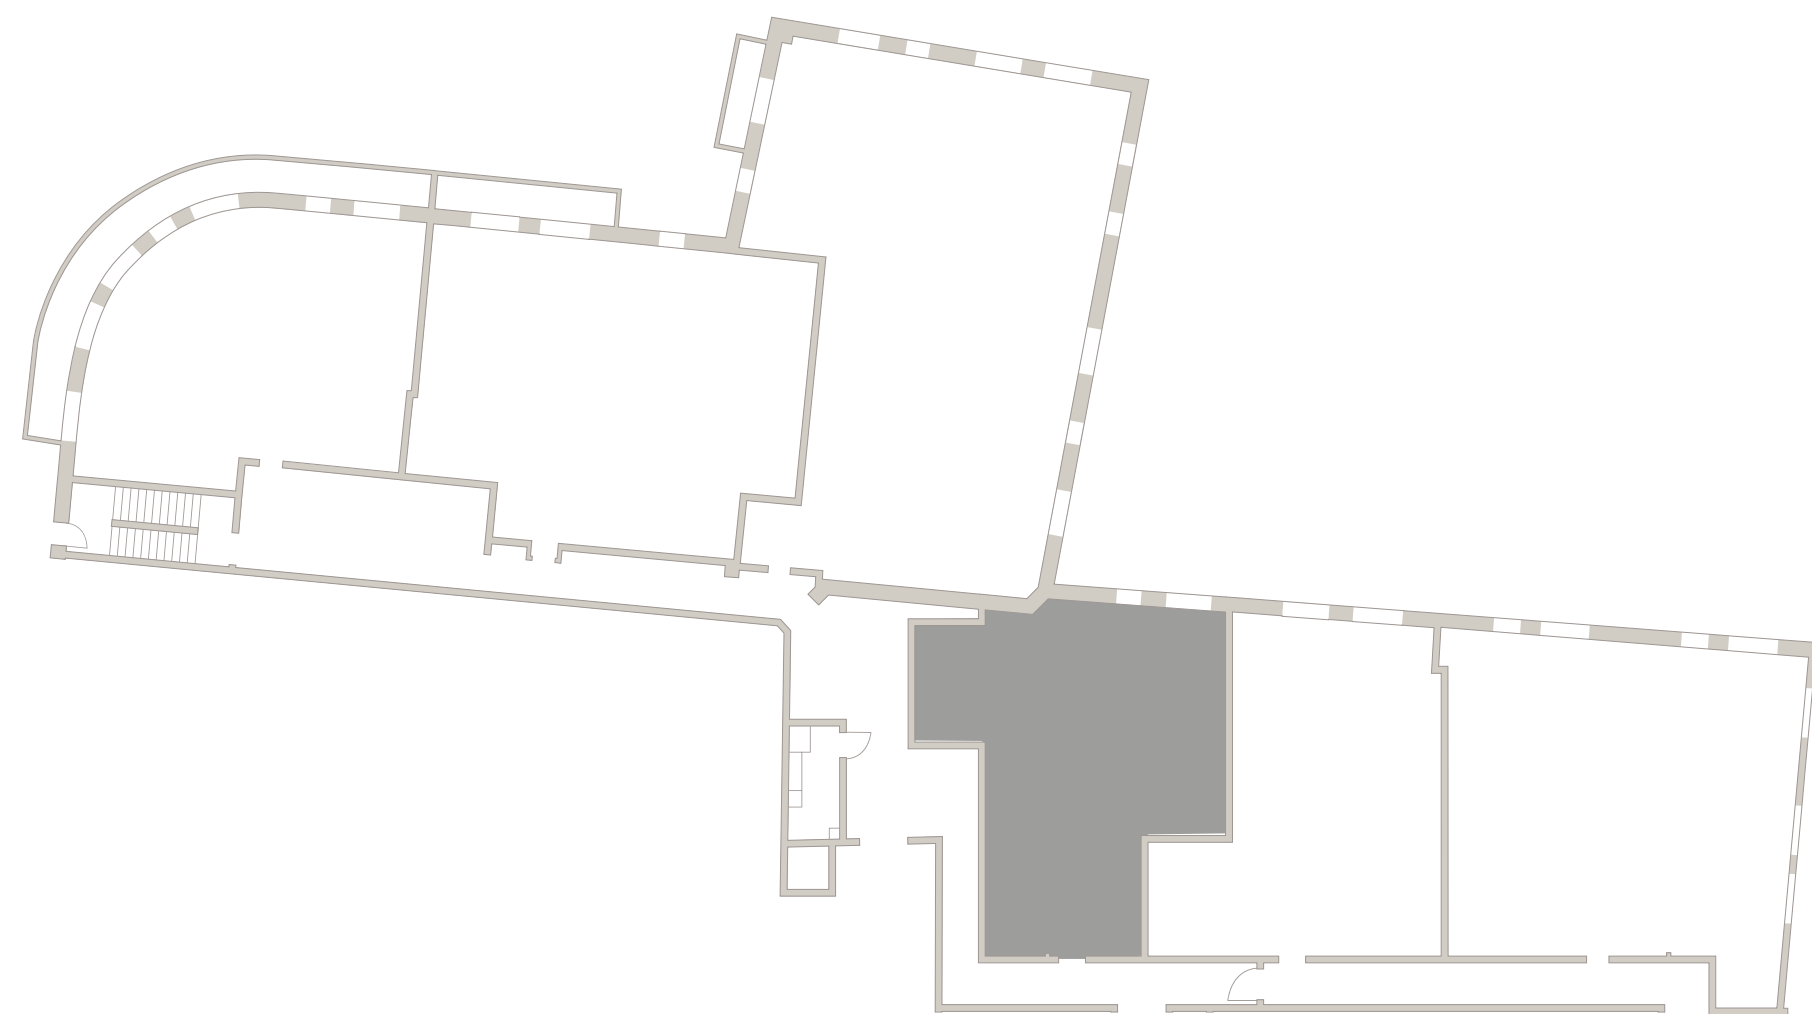

4 ЭТАЖ

TURANDOT

КЛУБНЫЙ ДОМ

404
Площадь — 110,80 М²
Спален — 1

Средний Николопесковский

N

Большой Николопесковский

Малый Николопесковский