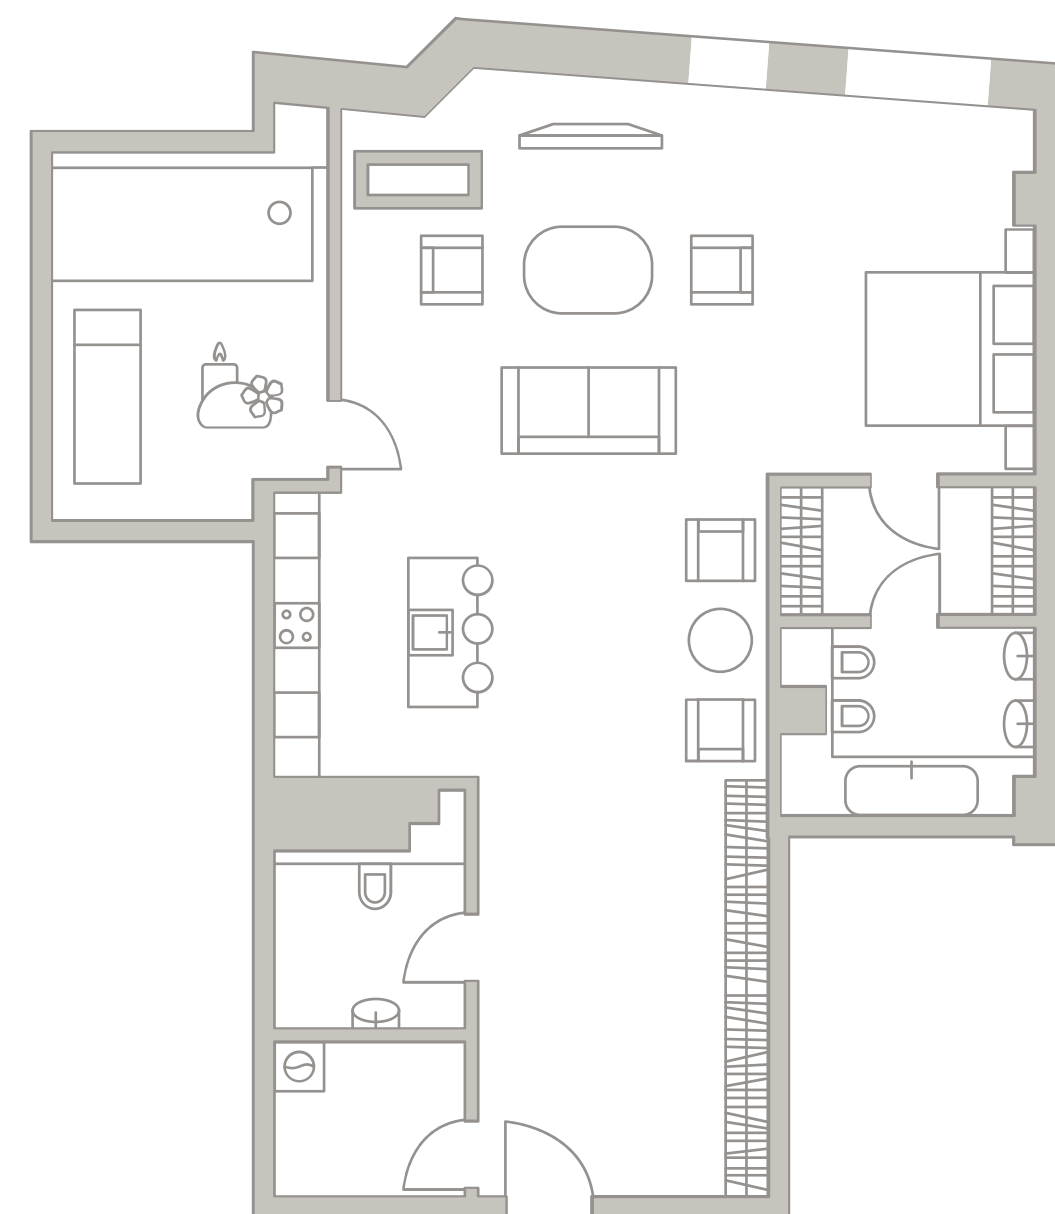

4 ЭТАЖ

TURANDOT

КЛУБНЫЙ ДОМ

404
Площадь — 110,80 М²
Спален — 1

Средний Николопесковский

N

Большой Николопесковский

Малый Николопесковский