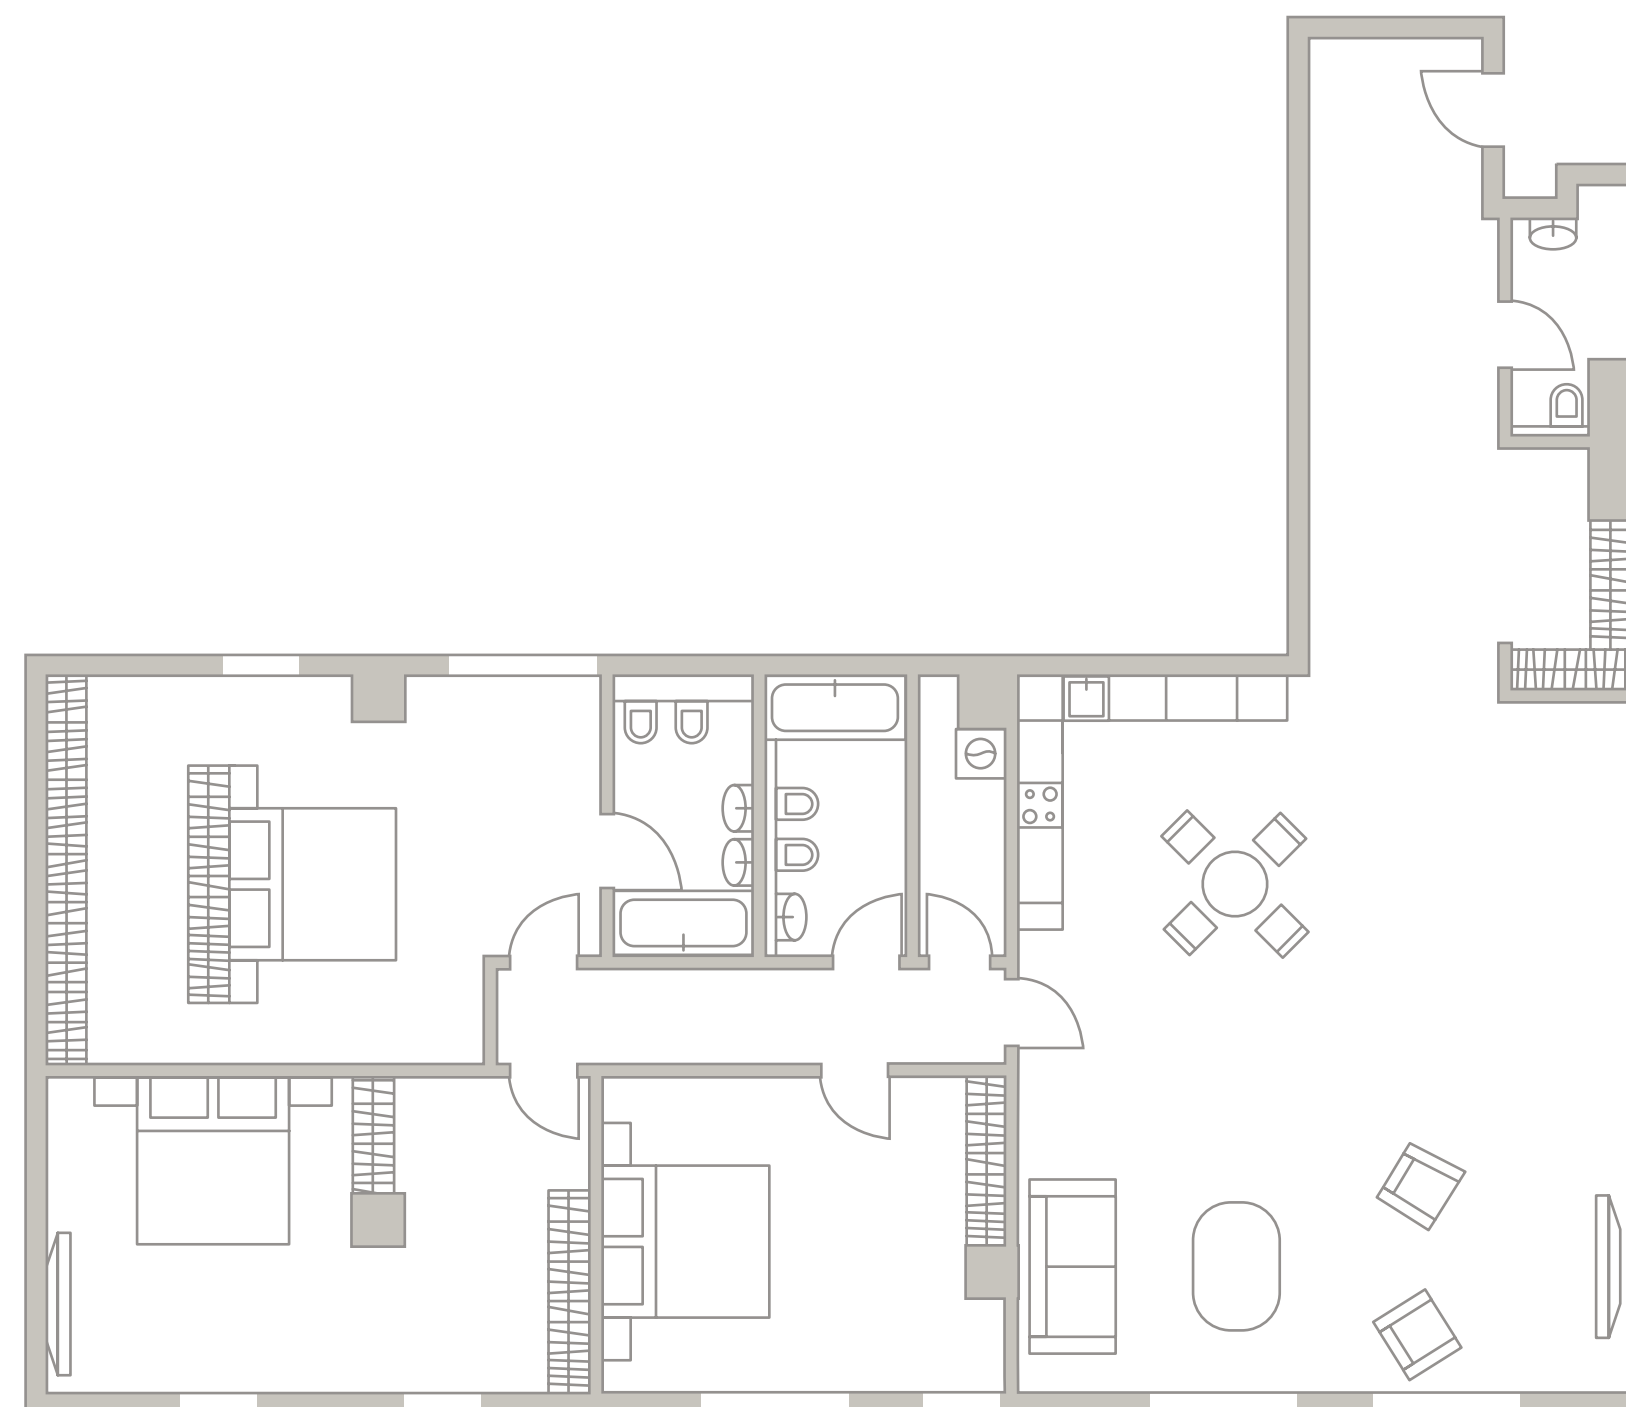

# TURANDOT

КЛУБНЫЙ ДОМ

613  
Площадь — 181,70 М<sup>2</sup>  
Спален — 3

Средний Николопесковский

N

Большой Николопесковский

Малый Николопесковский

Арбат