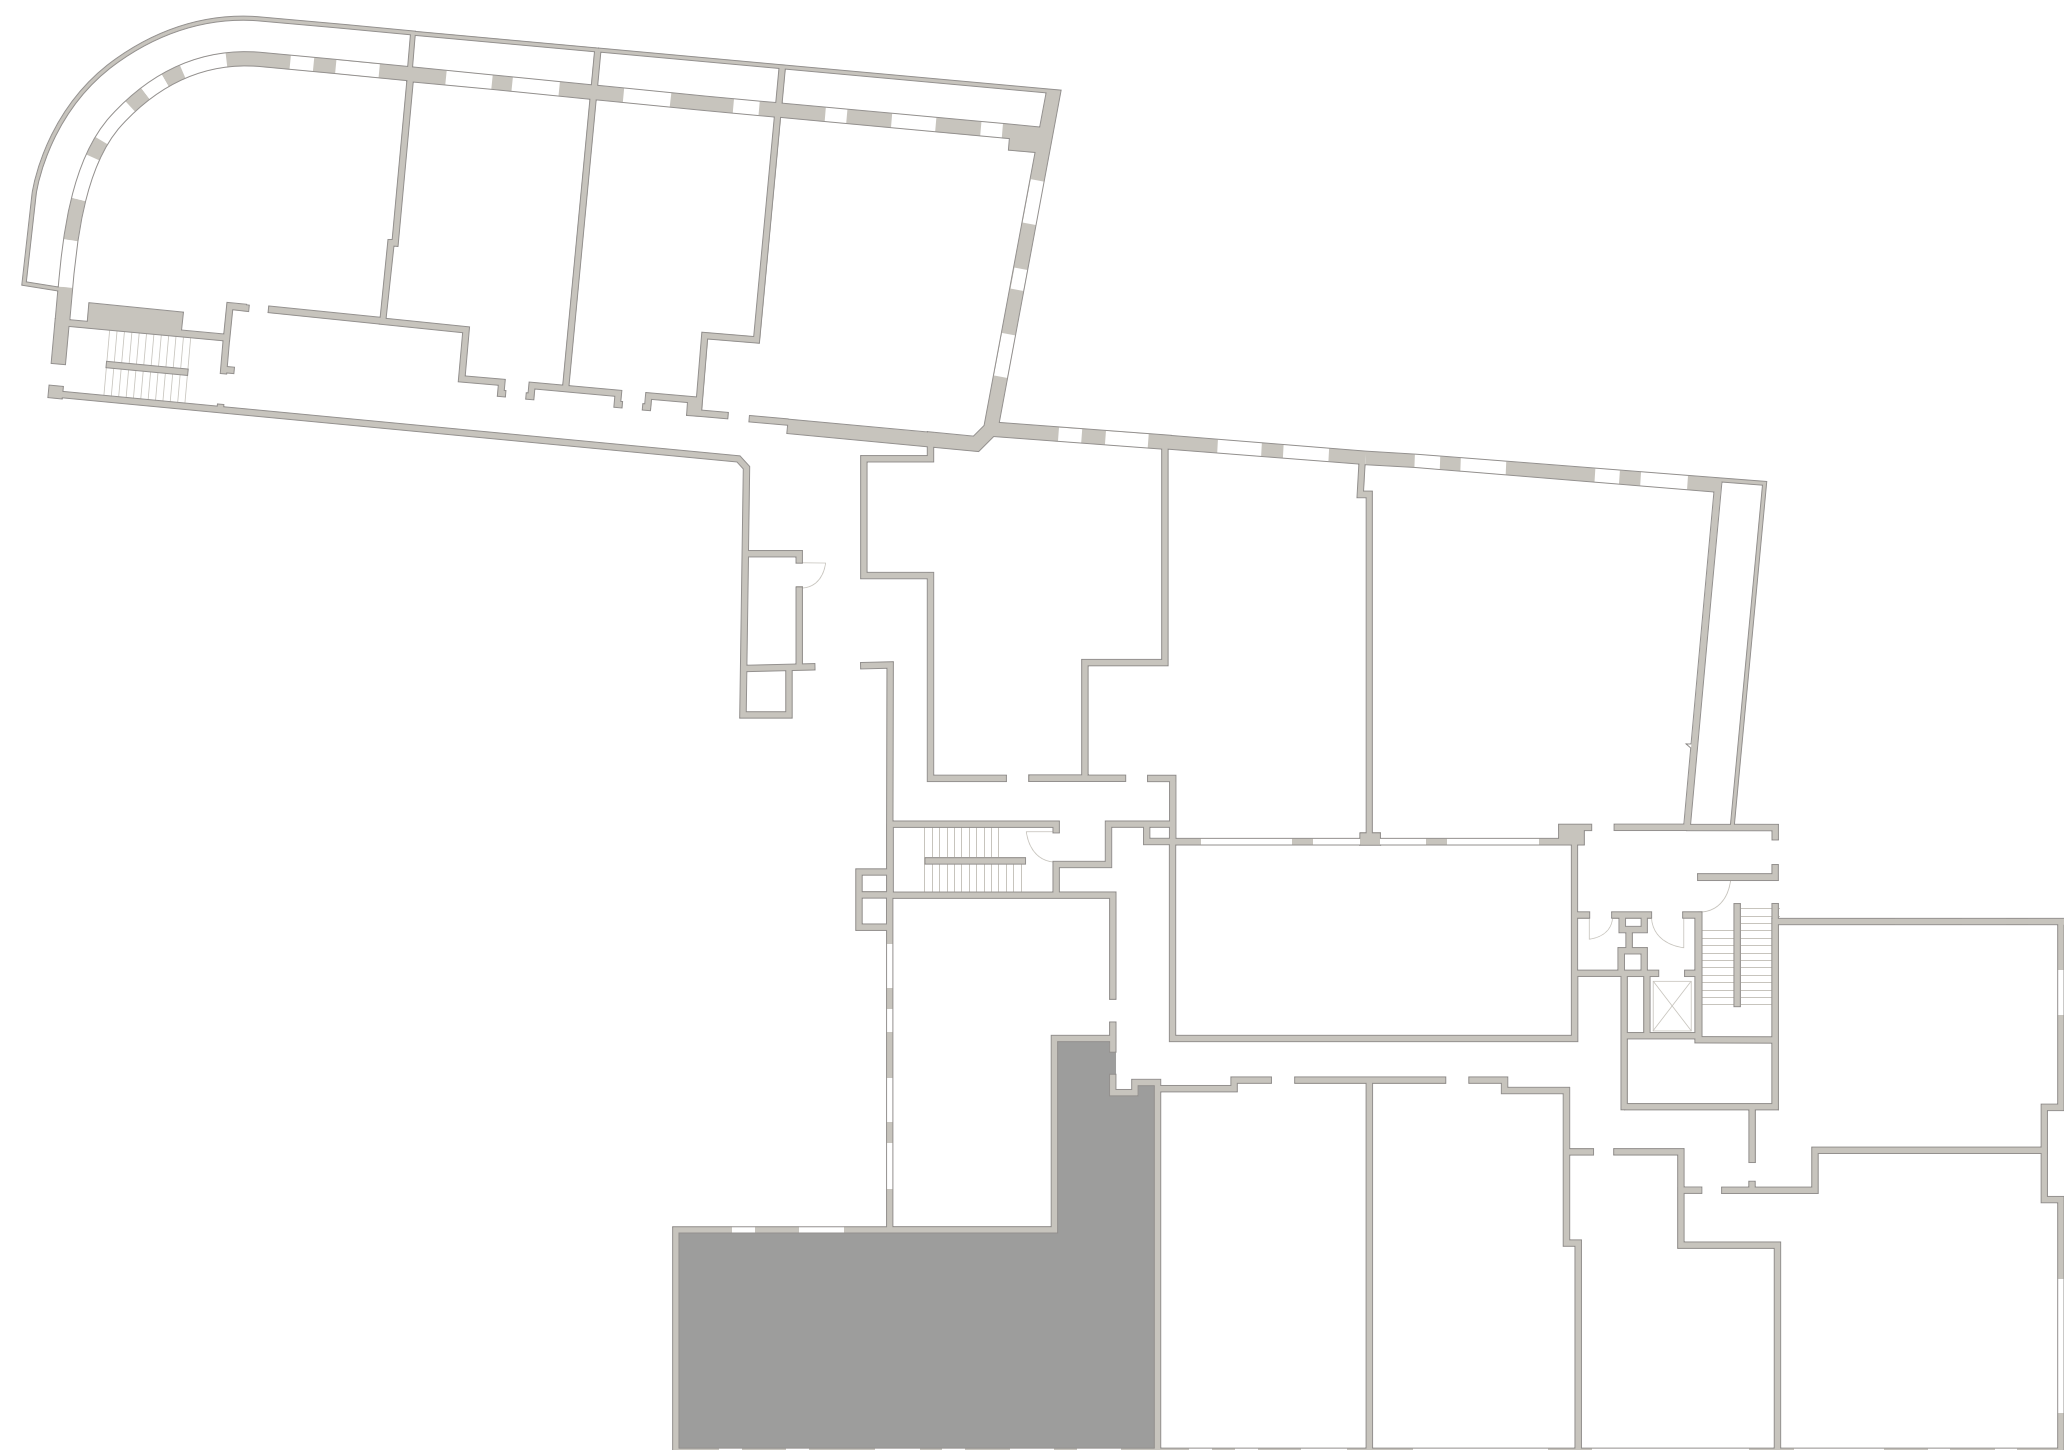

6 ЭТАЖ

# TURANDOT

КЛУБНЫЙ ДОМ

613  
Площадь — 181,70 М<sup>2</sup>  
Спален — 3

Средний Николопесковский

N

Большой Николопесковский

Малый Николопесковский

Арбат