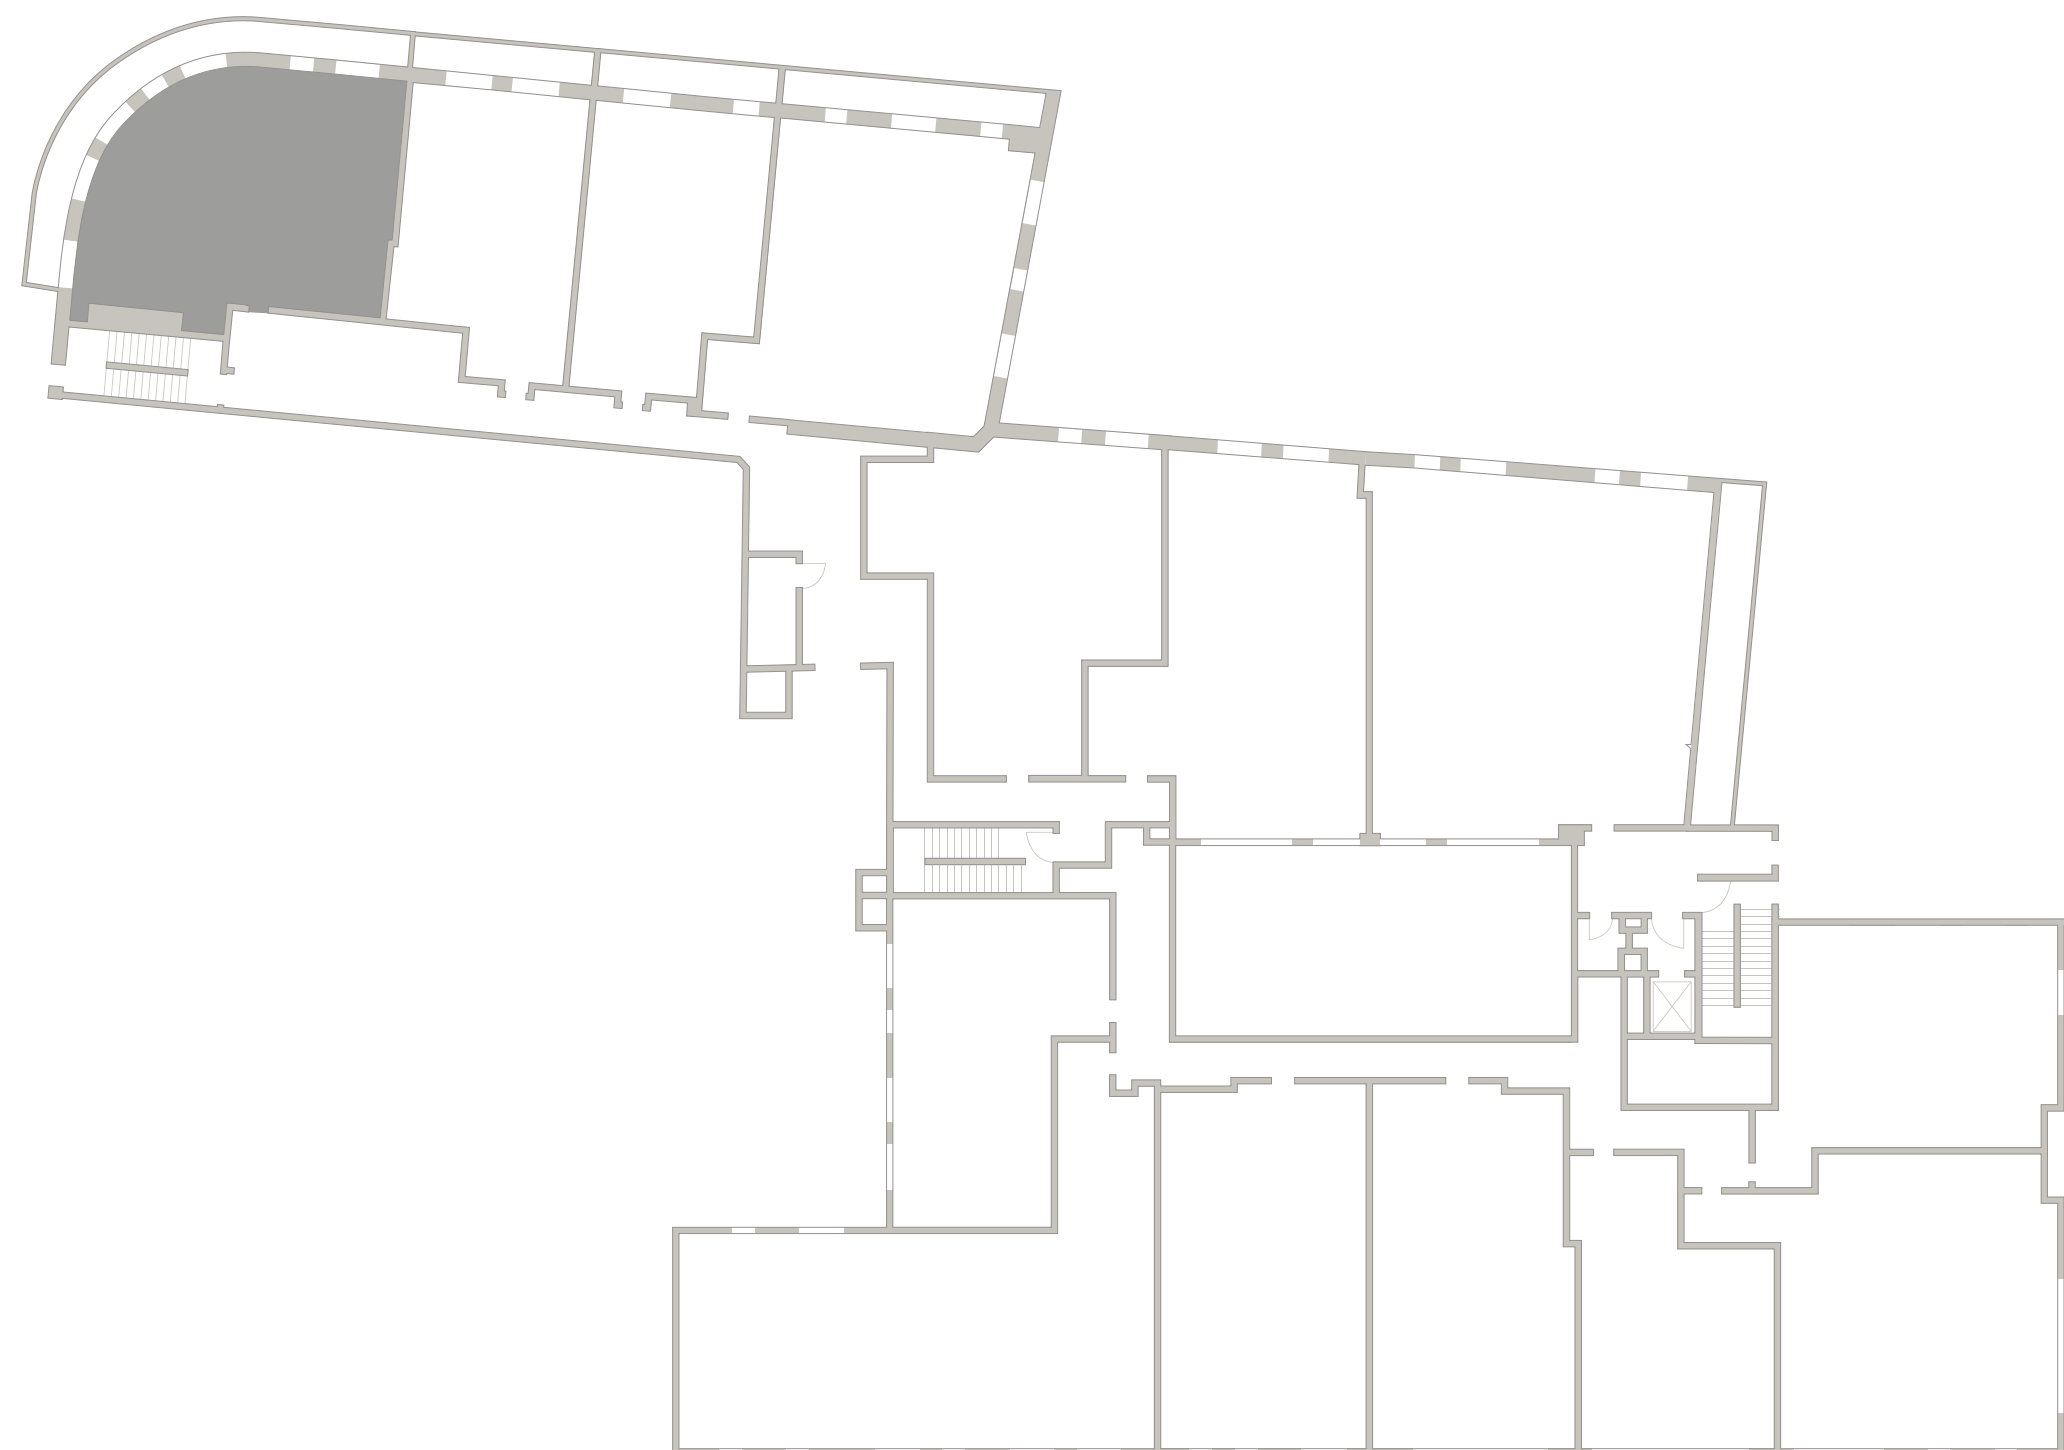

6 ЭТАЖ

TURANDOT

КЛУБНЫЙ ДОМ

601
Площадь — 121,42 М²
Спален — 2

Средний Николопесковский

N

Большой Николопесковский

Малый Николопесковский

Арбат