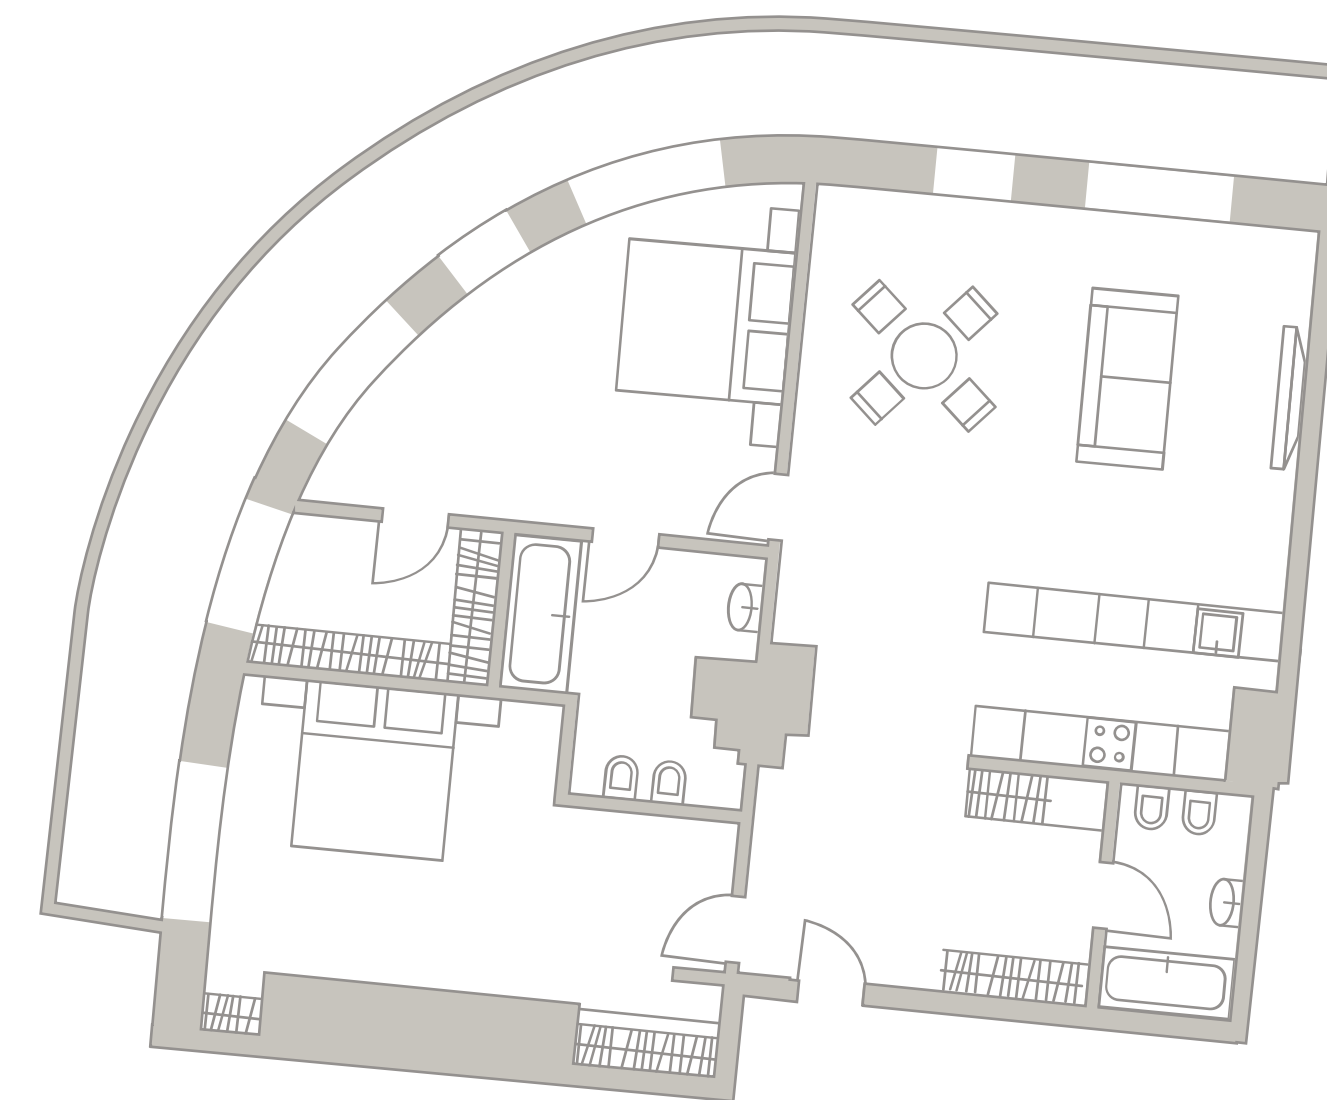

6 ЭТАЖ

TURANDOT

КЛУБНЫЙ ДОМ

601
Площадь — 121,42 М²
Спален — 2

Средний Николопесковский

N

Большой Николопесковский

Малый Николопесковский