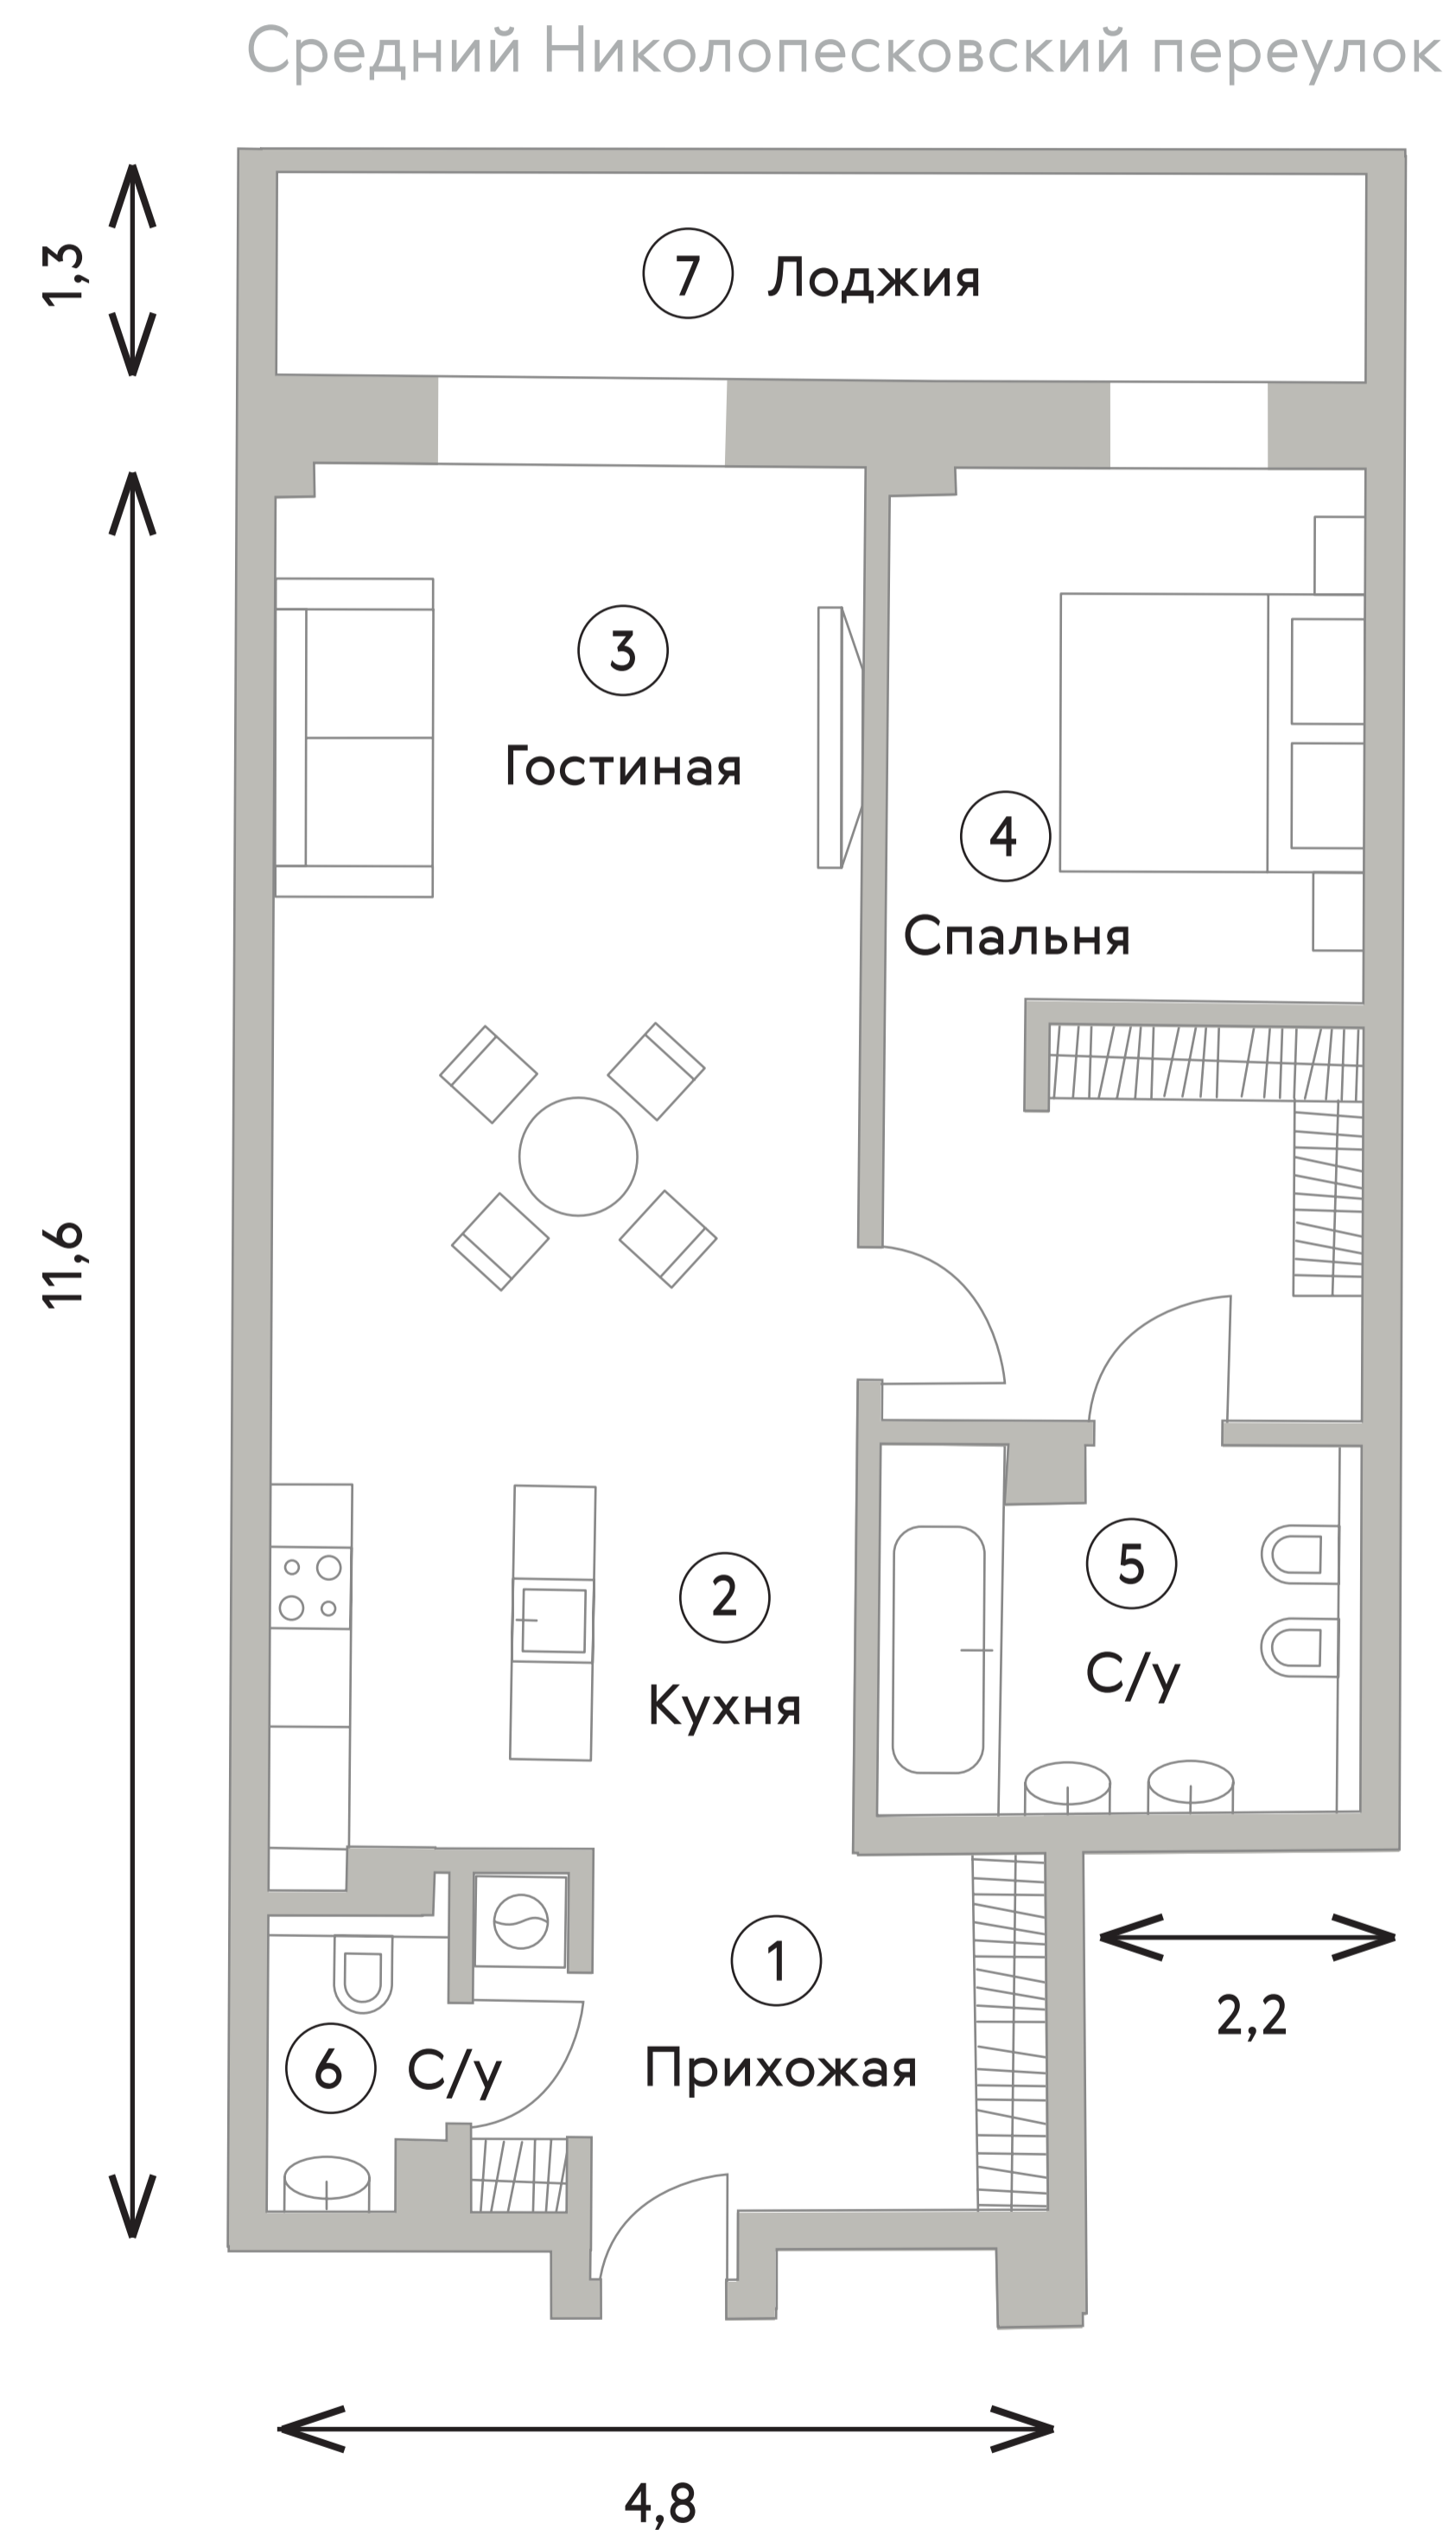

TURANDOT RESIDENCES

MOSCOW

6 Этаж

№. 603

76,2 м²

h потолка: 3,3 м

	НАИМЕНОВАНИЕ	ПЛОЩАДЬ, М ²
1	Прихожая	8,6
2	Кухня	14,2
3	Гостиная	21,5
4	Спальня	19,9
5	Сан.узел	7,7
6	Сан.узел гостевой	2
7	Лоджия	8,8

Большой Николопесковский переулок

Малый Николопесковский переулок

улица Арбат