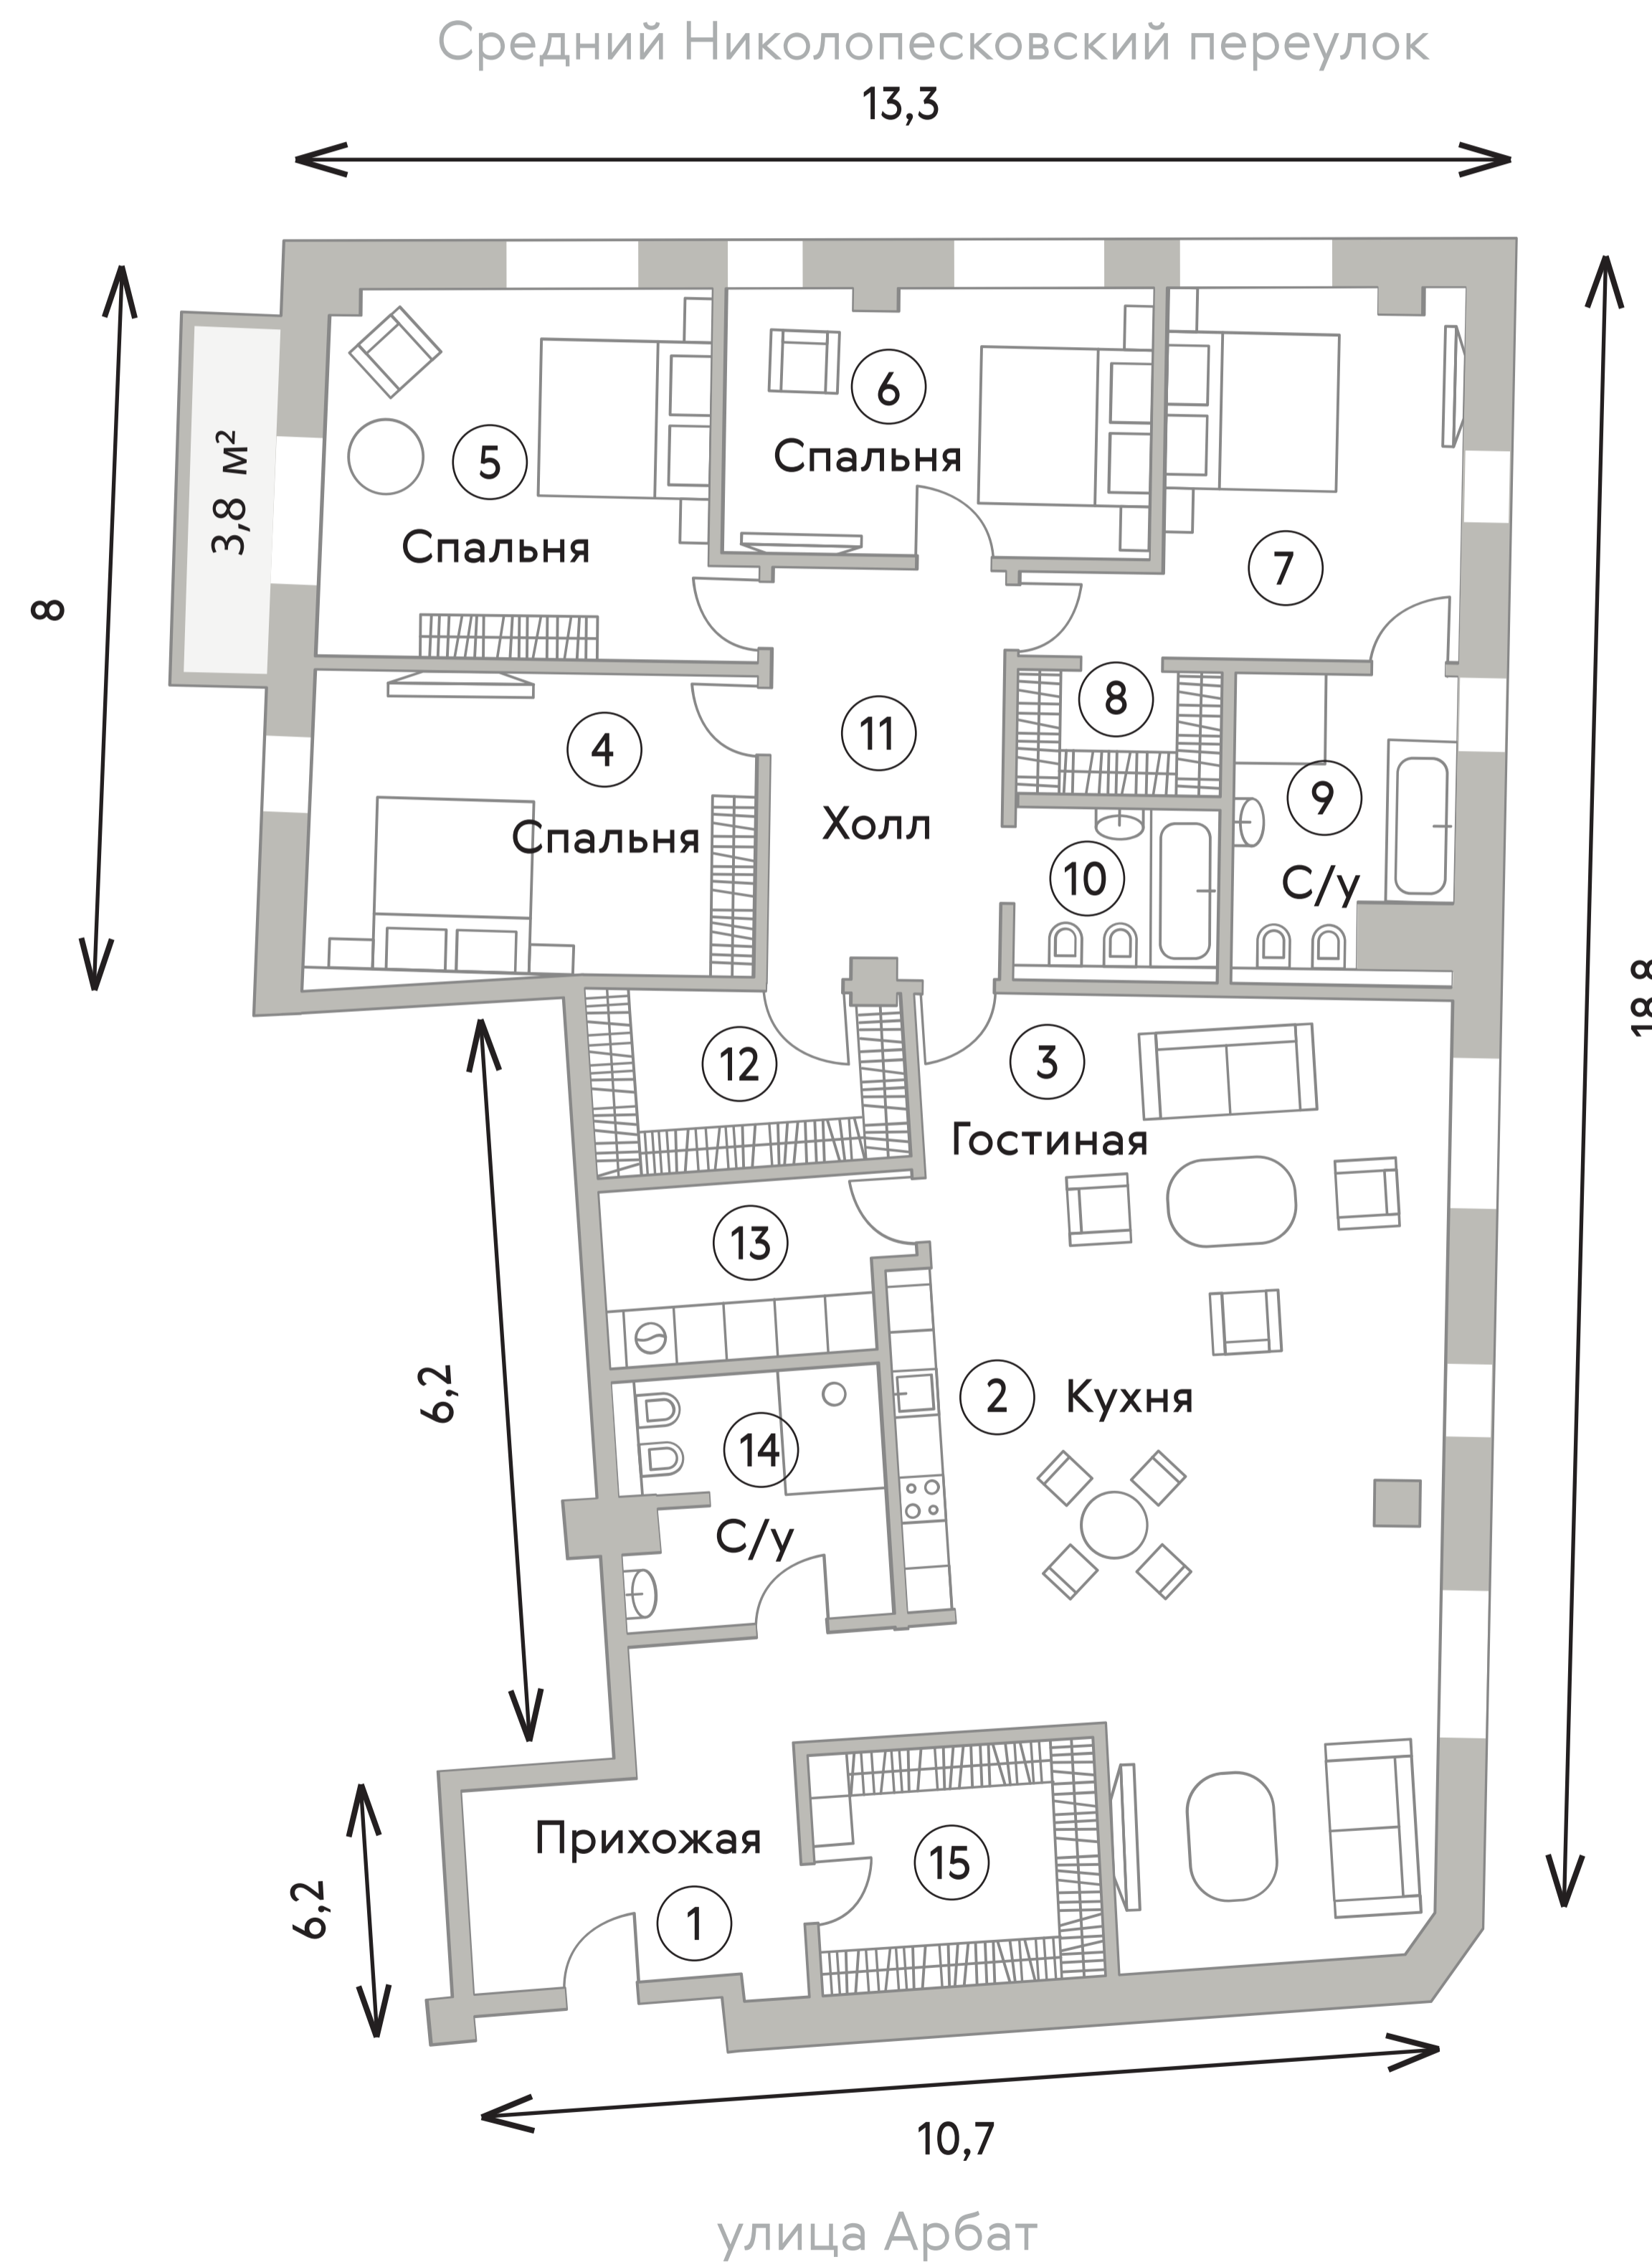

TURANDOT RESIDENCES

MOSCOW

	НАИМЕНОВАНИЕ	ПЛОЩАДЬ, М ²
1	Прихожая	17,6
2	Кухня	9,2
3	Гостиная	56
4	Спальня	18,4
5	Спальня	19,3
6	Спальня	16
7	Мастер-спальня	17,9
8	Гардеробная	3,6
9	Сан.узел	9
10	Сан.узел	5
11	Холл	13,7
12	Гардеробная	8,3
13	Кладовая	7
14	Сан.узел гостевой	9,3
15	Гардеробная	9,3

4 Этаж

№. 403

226,9 м²

h потолка: 3,3 м

Большой Николопесковский переулок

Малый Николопесковский переулок