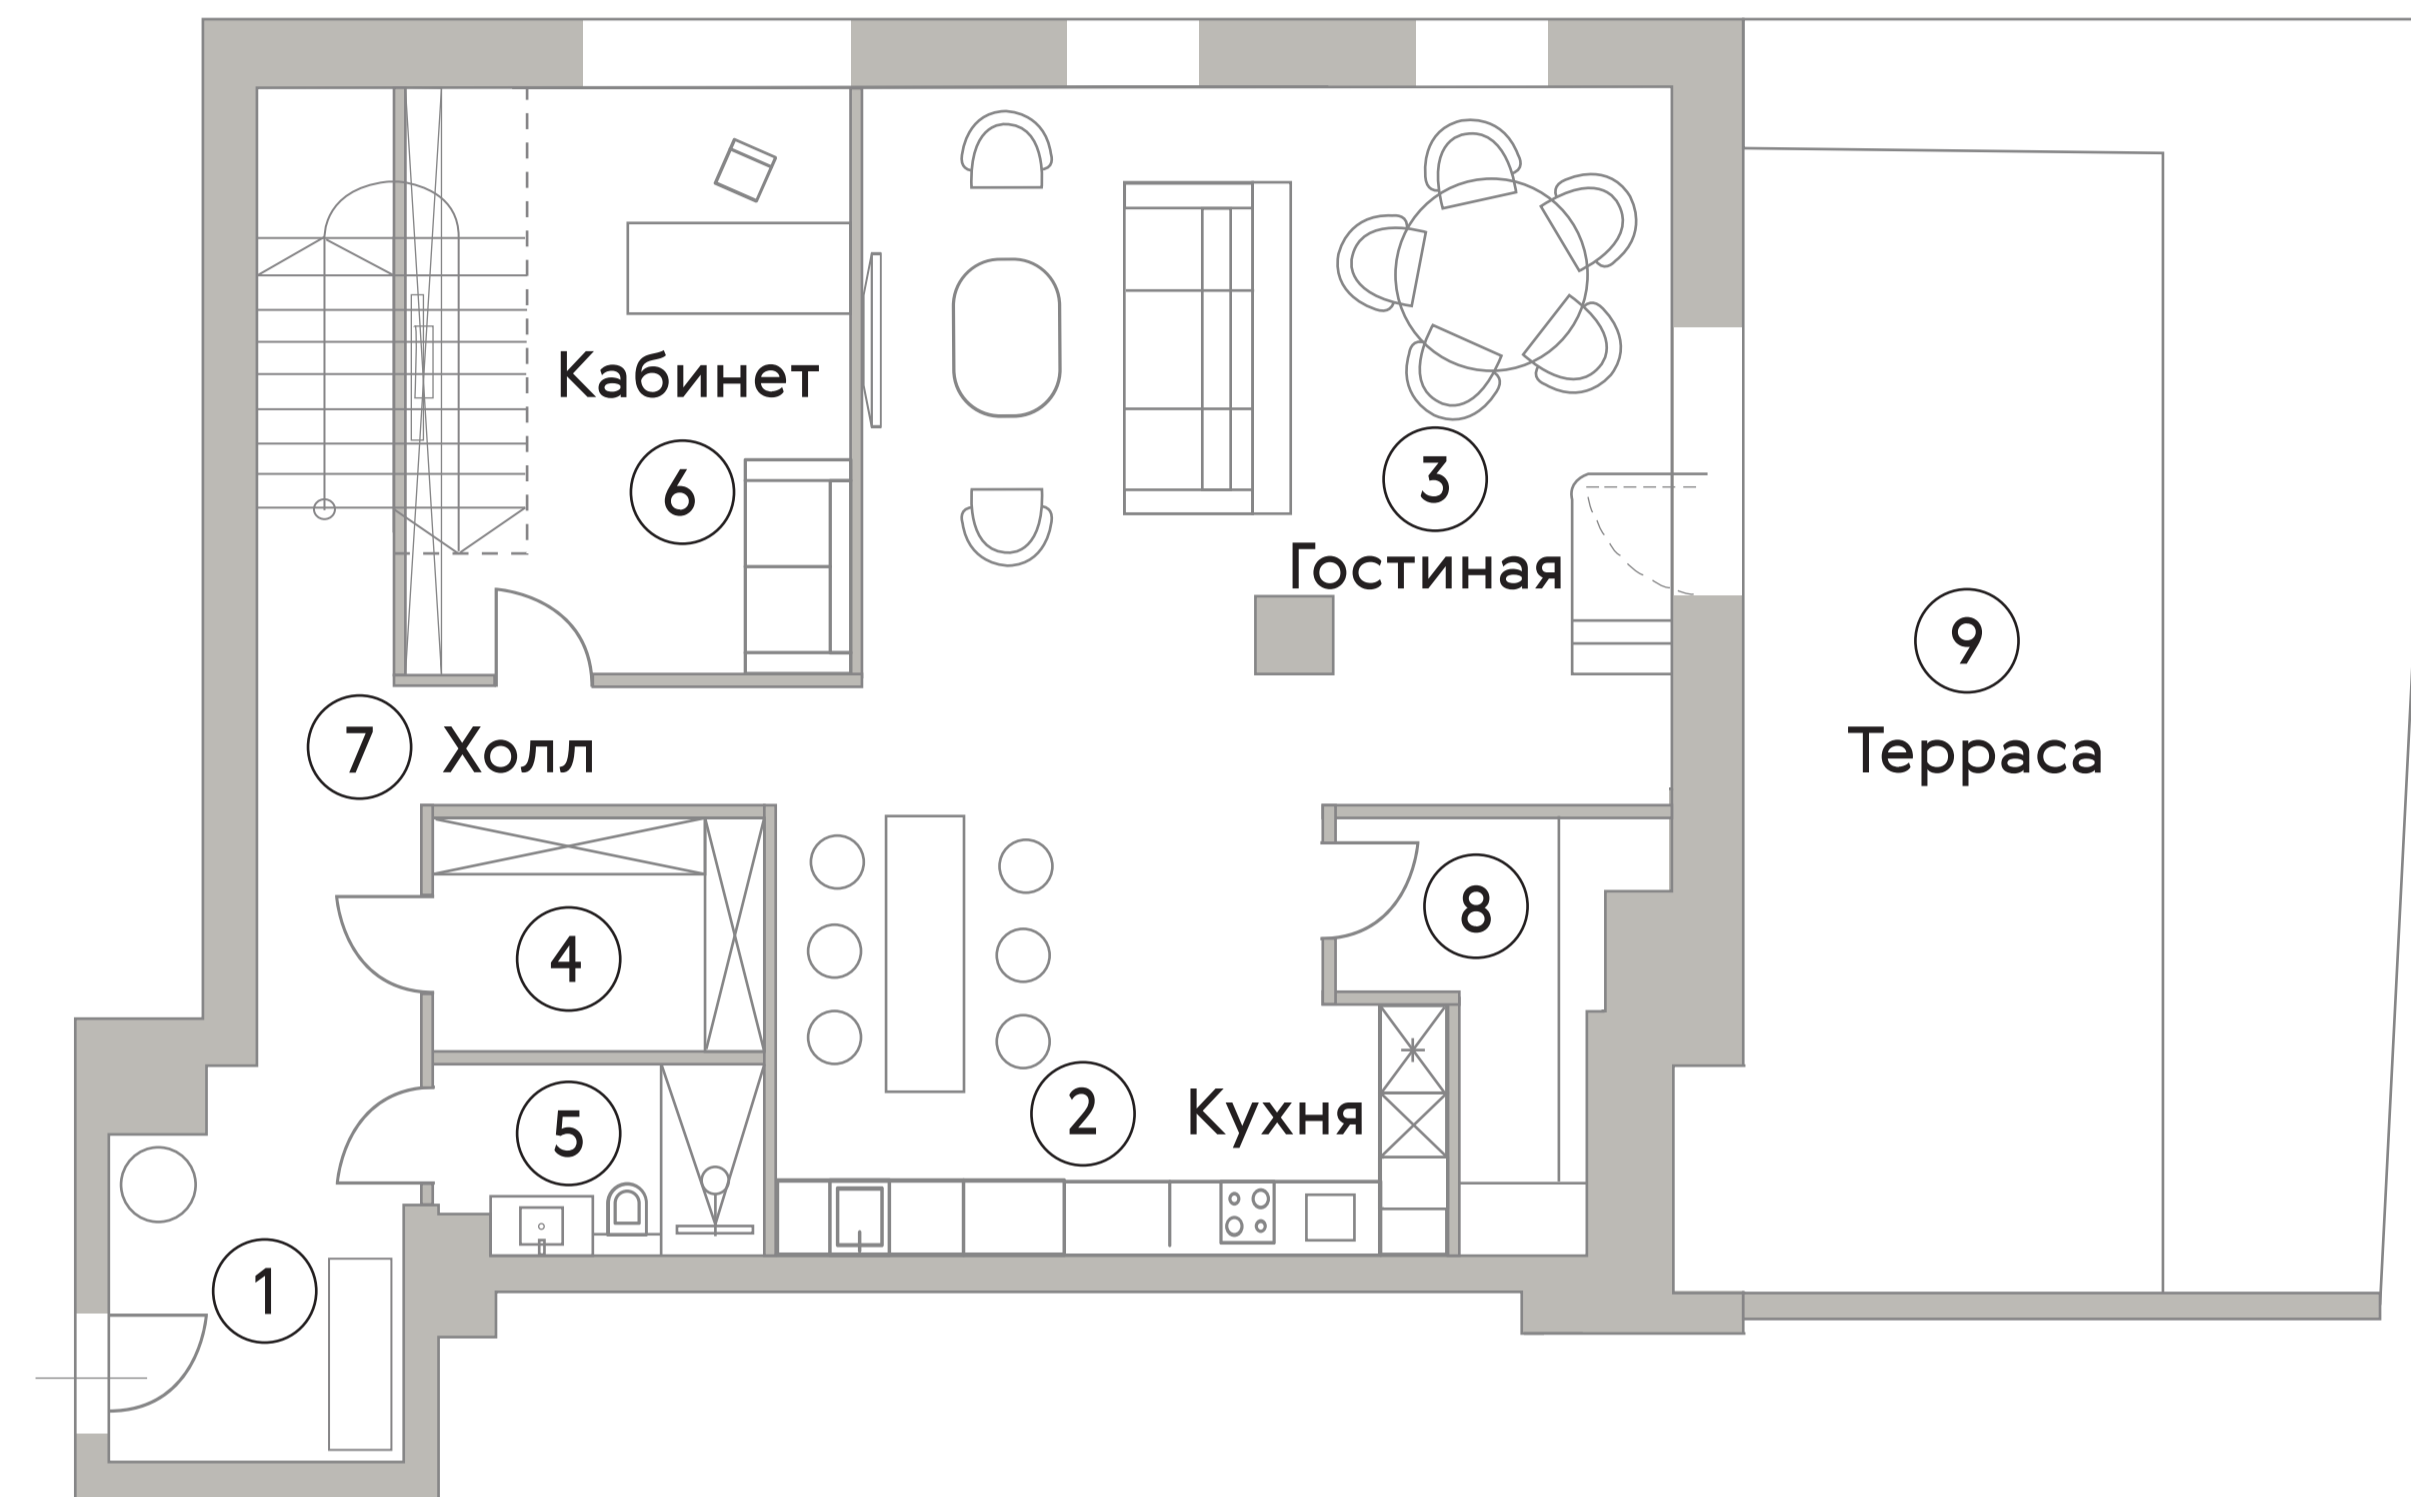

TURANDOT RESIDENCES

MOSCOW

	НАИМЕНОВАНИЕ	ПЛОЩАДЬ, М²
1	Прихожая	7,6
2	Гостиная	28,2
3	Кухня	16,6
4	Гардеробная	5,2
5	Сан.узел	3,8
6	Кабинет	21,2
7	Холл	5,7
8	Кладовая	5,8
9	Терраса	38,0
10	Холл	8,2
11	Гардеробная	7,7
12	Спальня	19,6
13	Спальня	18,7
14	Спальня	16,5
15	Сан.узел	8,0
16	Гардеробная	7,2
17	Сан.узел	5,4

5-6 Этаж

PENTHOUSE No. 6

201,3 м²

h потолка: 3,3 м

Средний Николопесковский переулок

Большой Николопесковский переулок

Малый Николопесковский переулок

улица Арбат