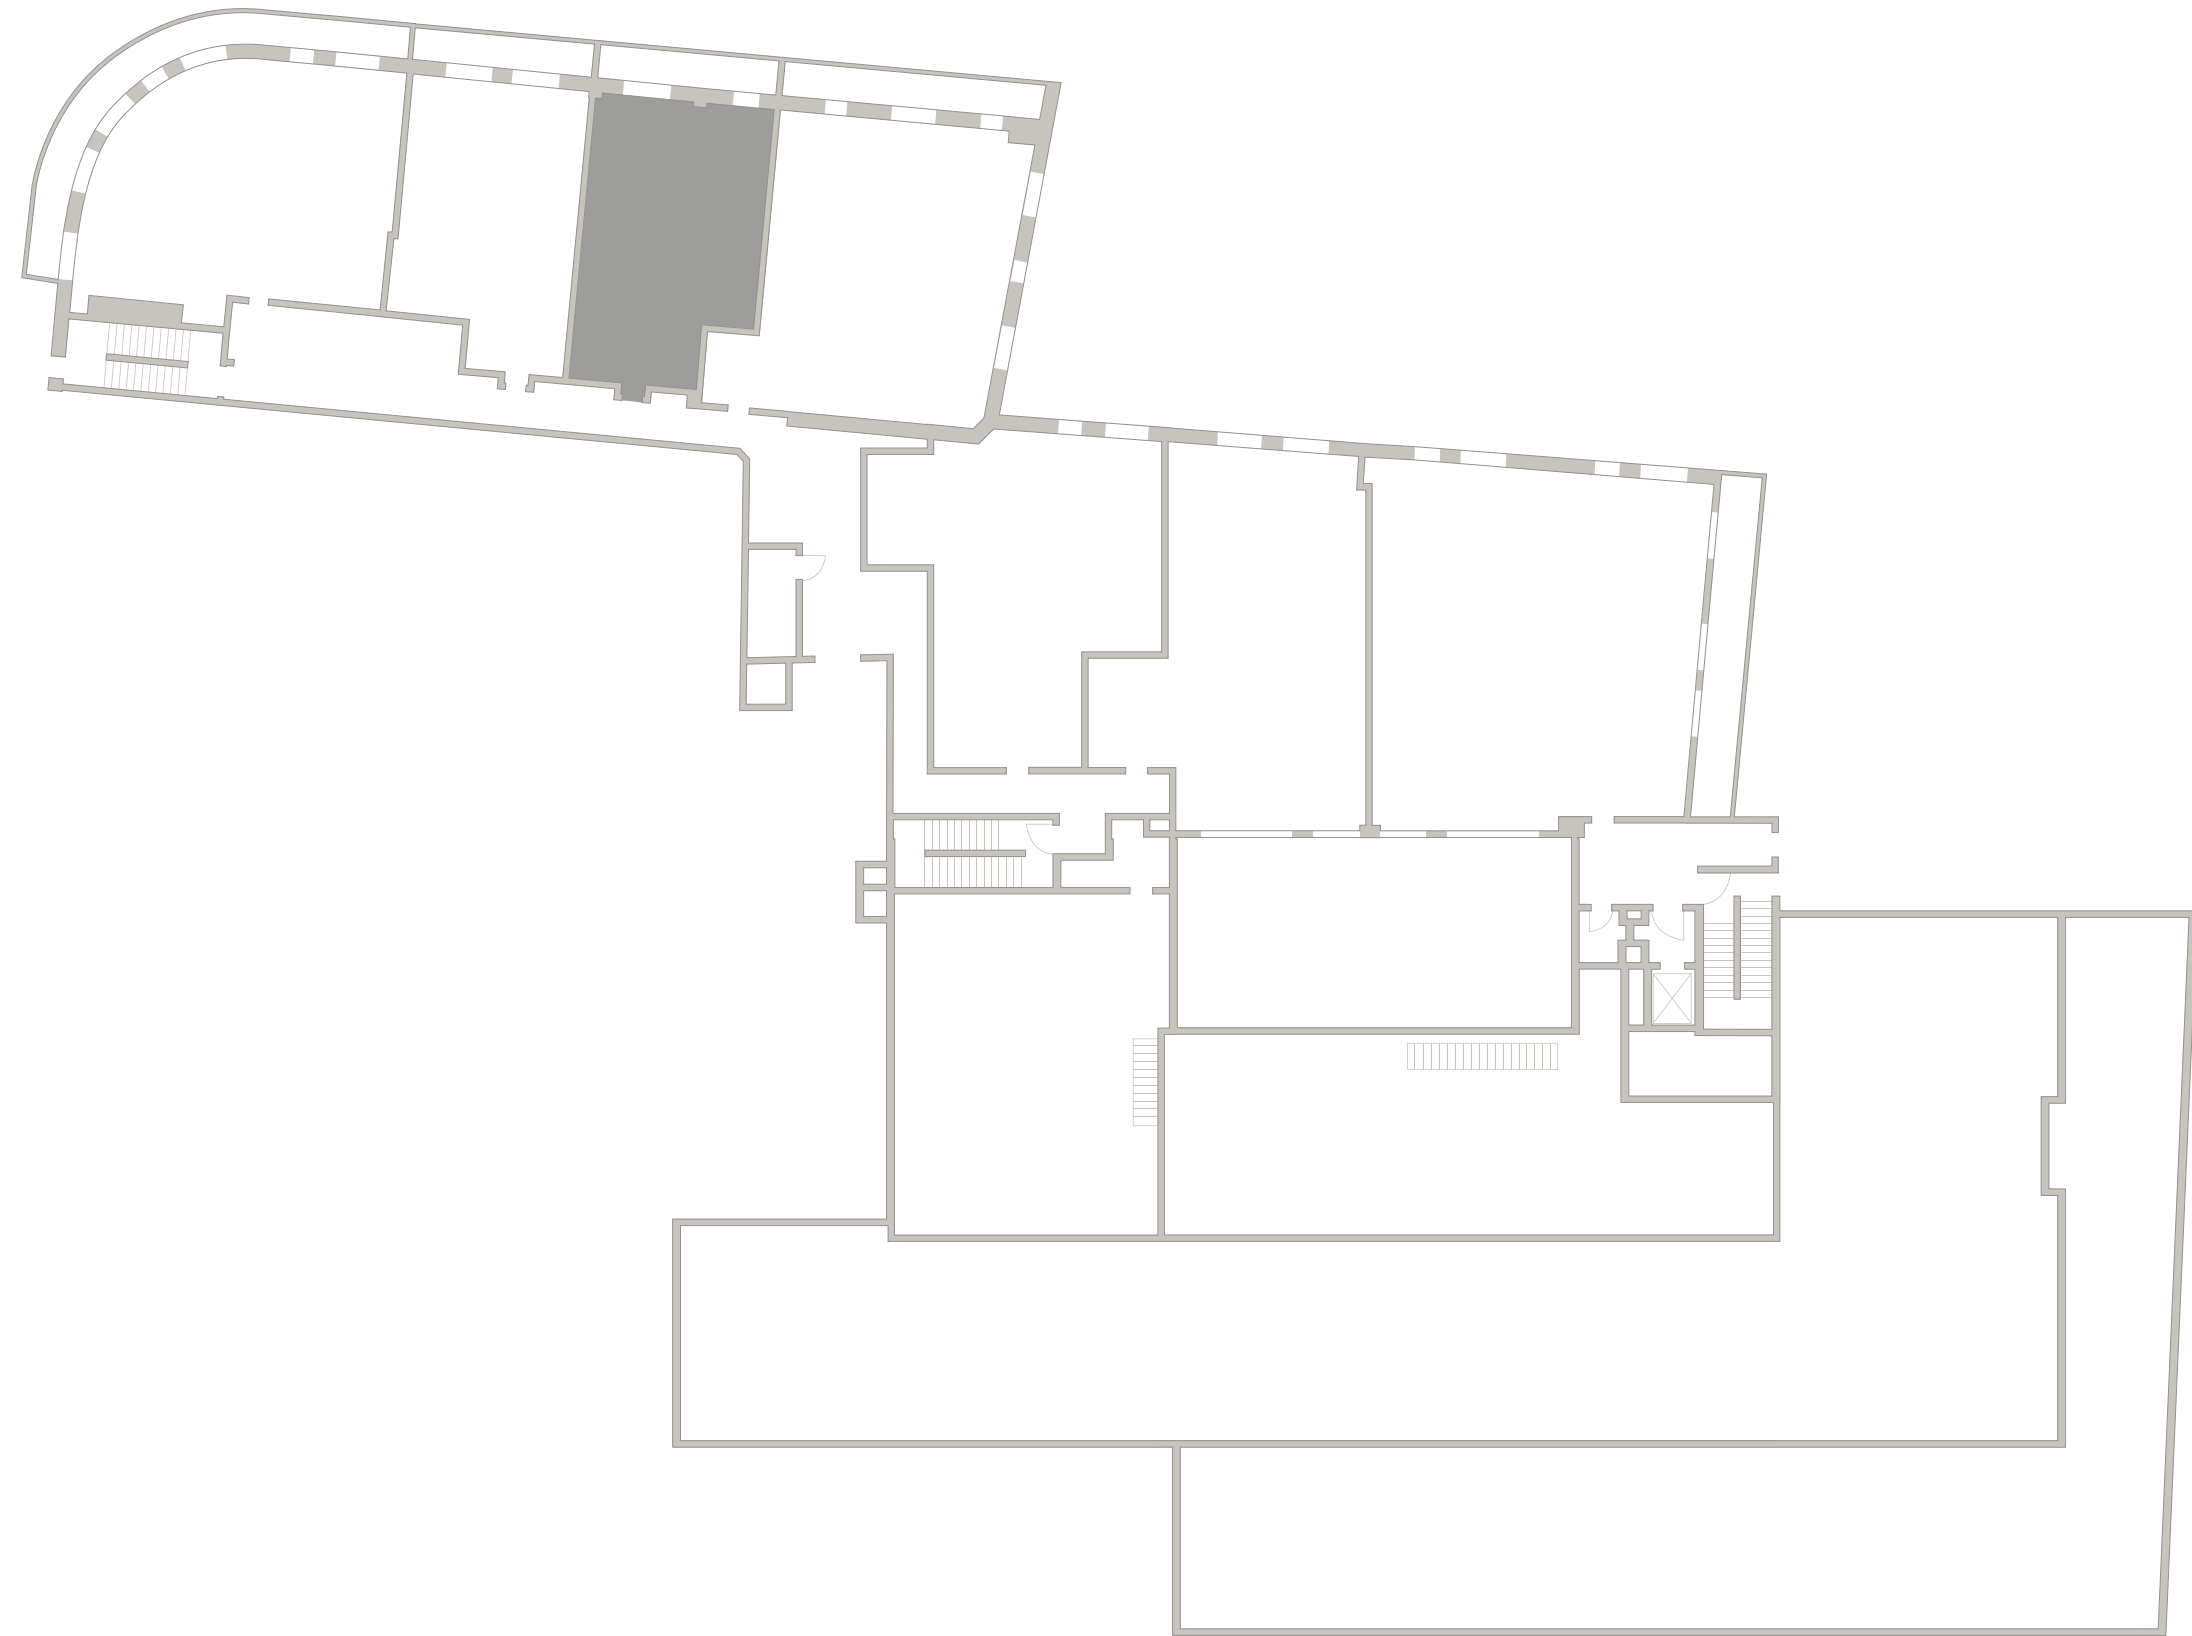

7 ЭТАЖ

TURANDOT

КЛУБНЫЙ ДОМ

703
Площадь — 78,63 М²
Спален — 1

Средний Николопесковский

Большой Николопесковский

Малый Николопесковский

Арбат