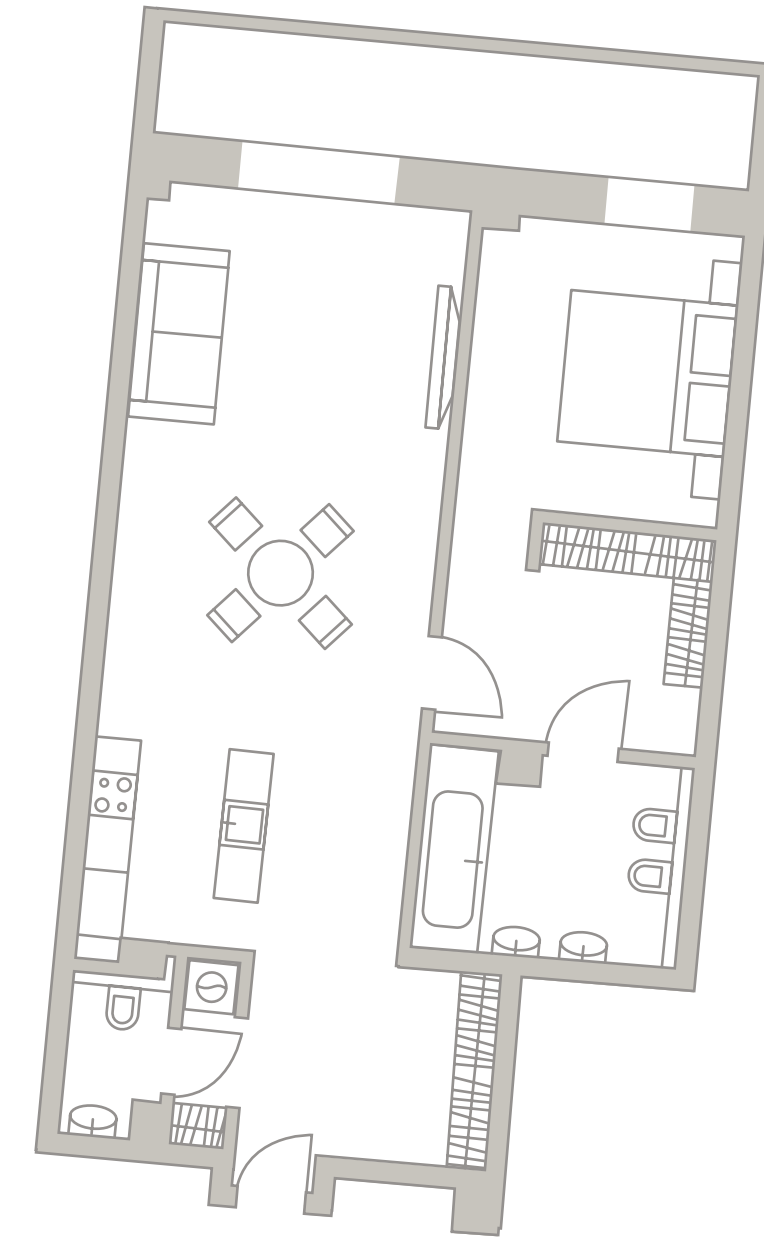

7 ЭТАЖ

TURANDOT

КЛУБНЫЙ ДОМ

703
Площадь — 78,63 М²
Спален — 1

Средний Николопесковский

Большой Николопесковский

Малый Николопесковский

Арбат