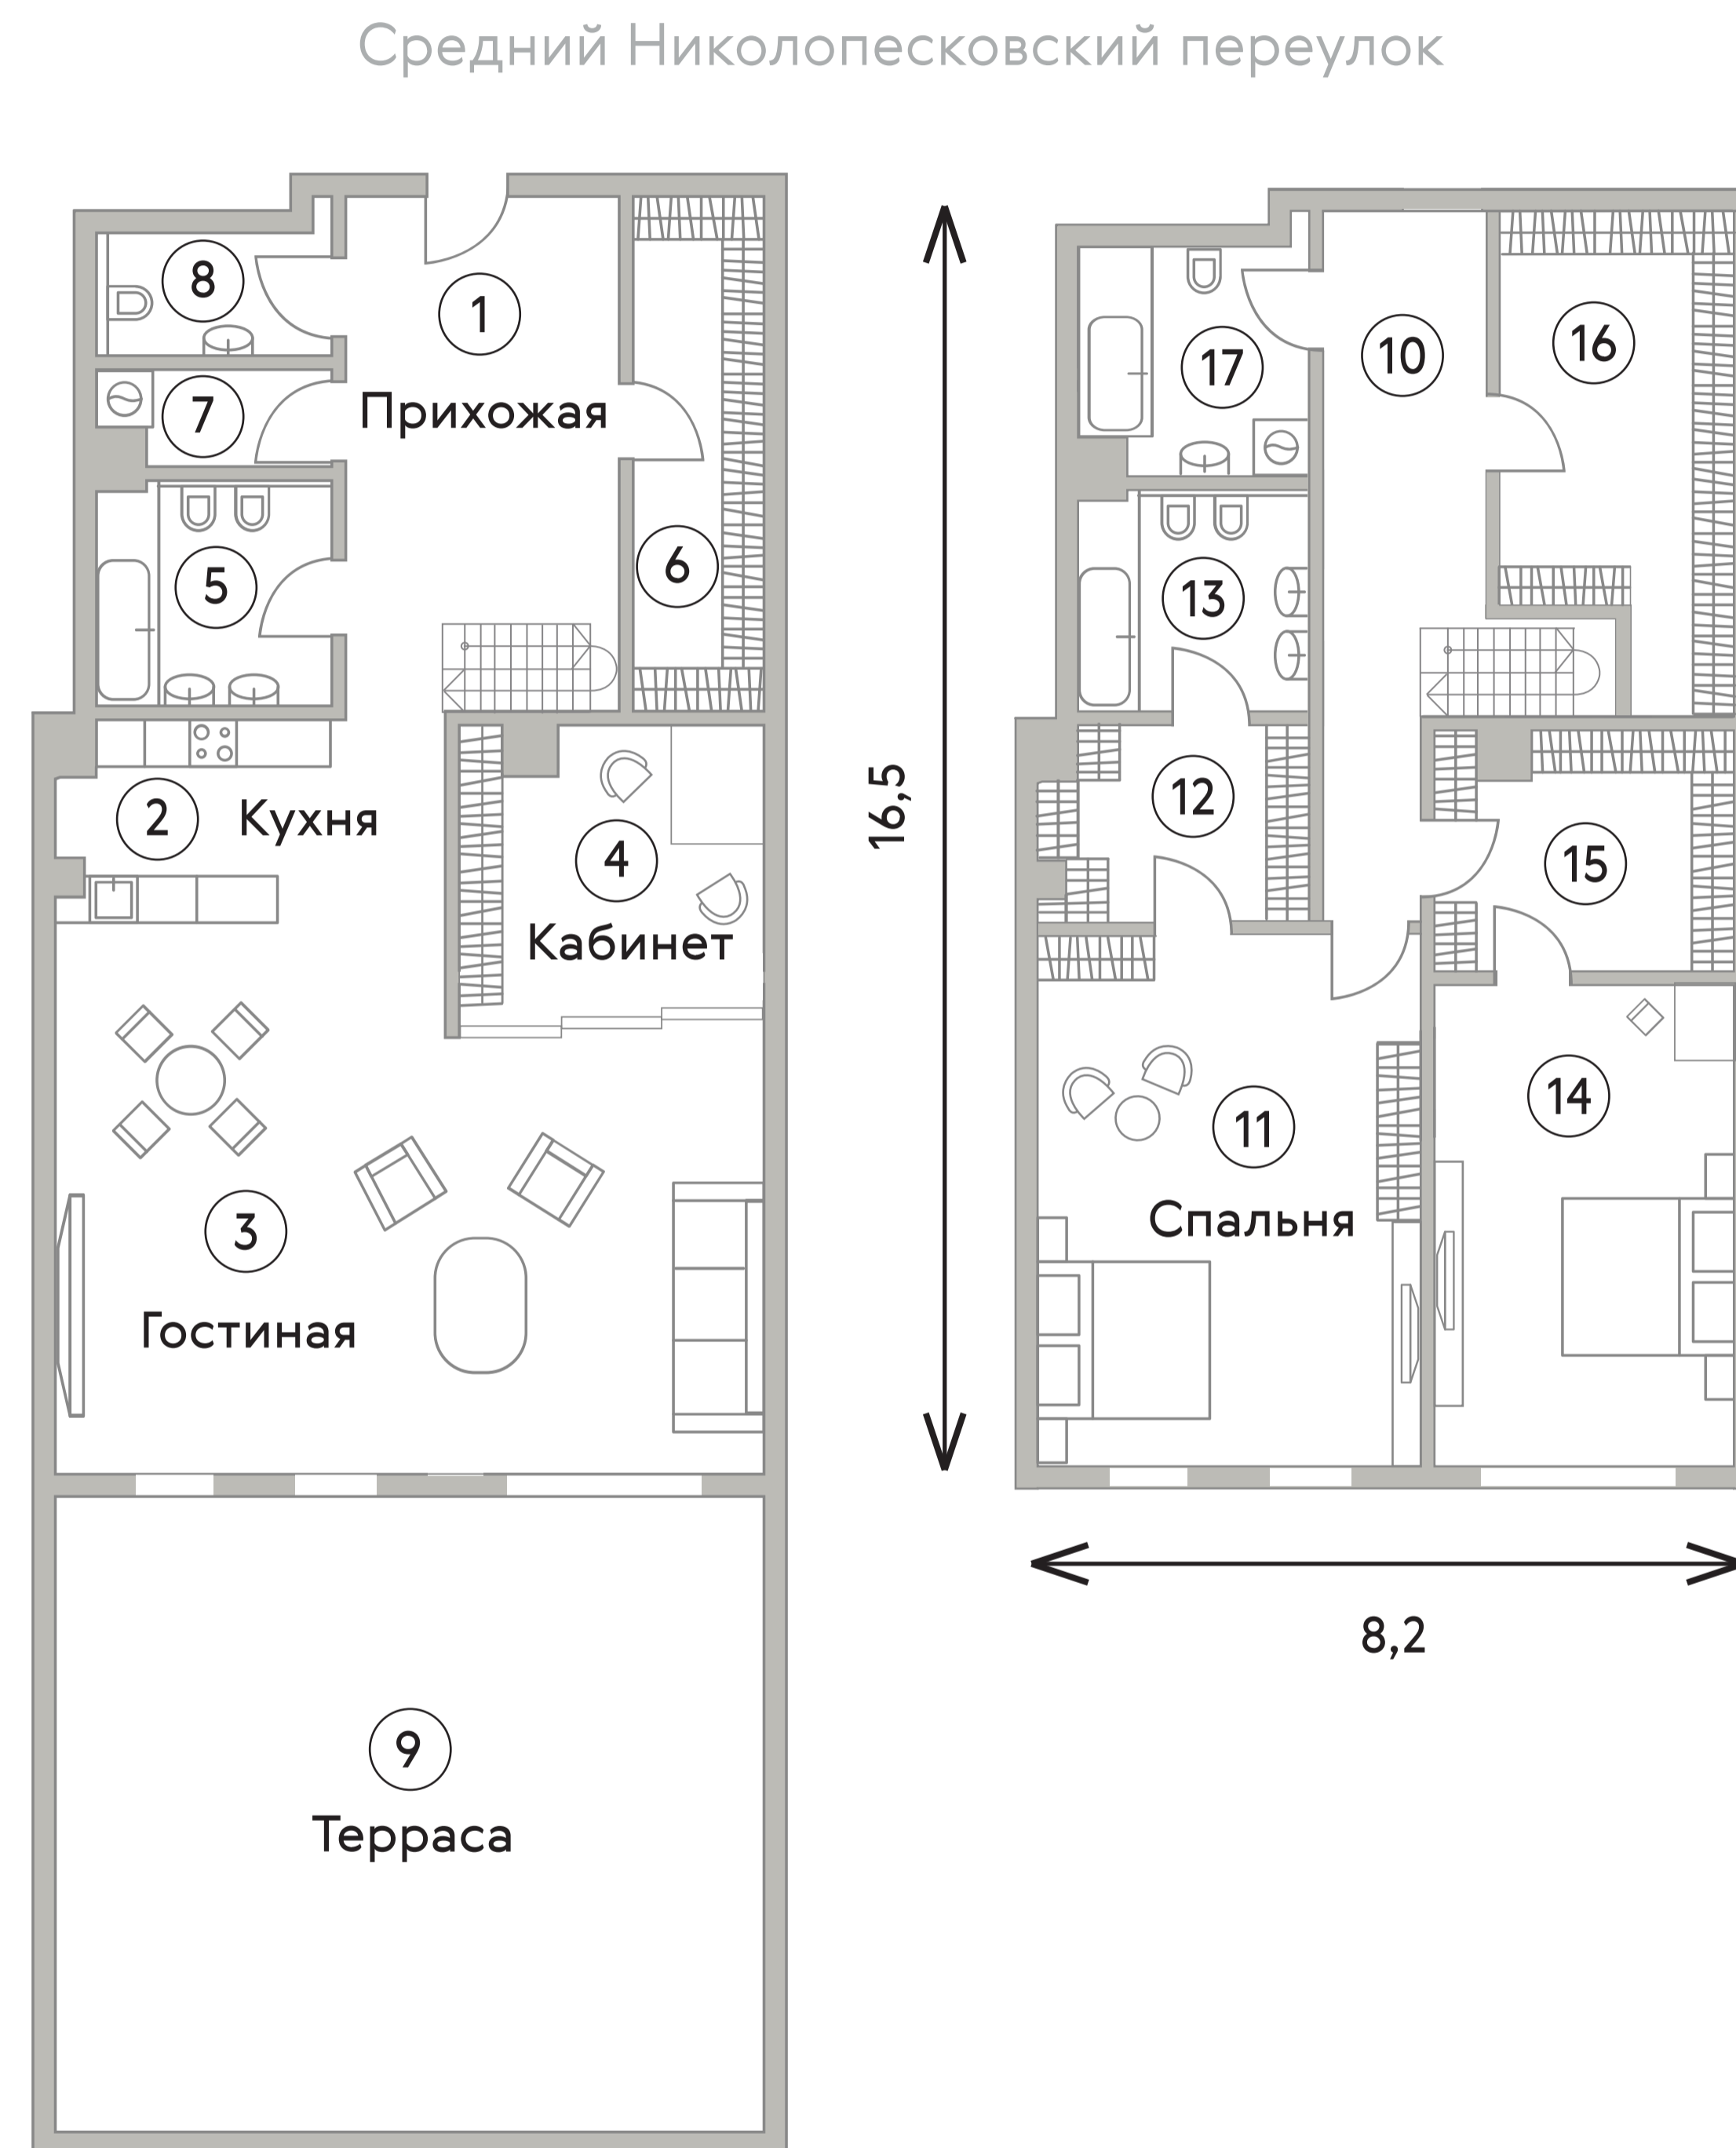

TURANDOT RESIDENCES

MOSCOW

5-6 Этаж

PENTHOUSE No. 4

229,4 м²

h потолка: 3,3 м

	НАИМЕНОВАНИЕ	ПЛОЩАДЬ, М ²
1	Прихожая	20,7
2	Кухня	6,5
3	Гостиная	50,8
4	Кабинет	10,1
5	Сан.узел	8
6	Гардеробная	8,7
7	Кладовая	3,3
8	Сан.узел гостевой	3,9
9	Терраса	55,5
10	Холл	12,8
11	Мастер-спальня	30,3
12	Гардеробная	6,5
13	Сан.узел	7,4
14	Спальня	20,2
15	Гардеробная	10,1
16	Гардеробная	14,8
17	Сан.узел гостевой	3,9

Большой Николопесковский переулок

Малый Николопесковский переулок