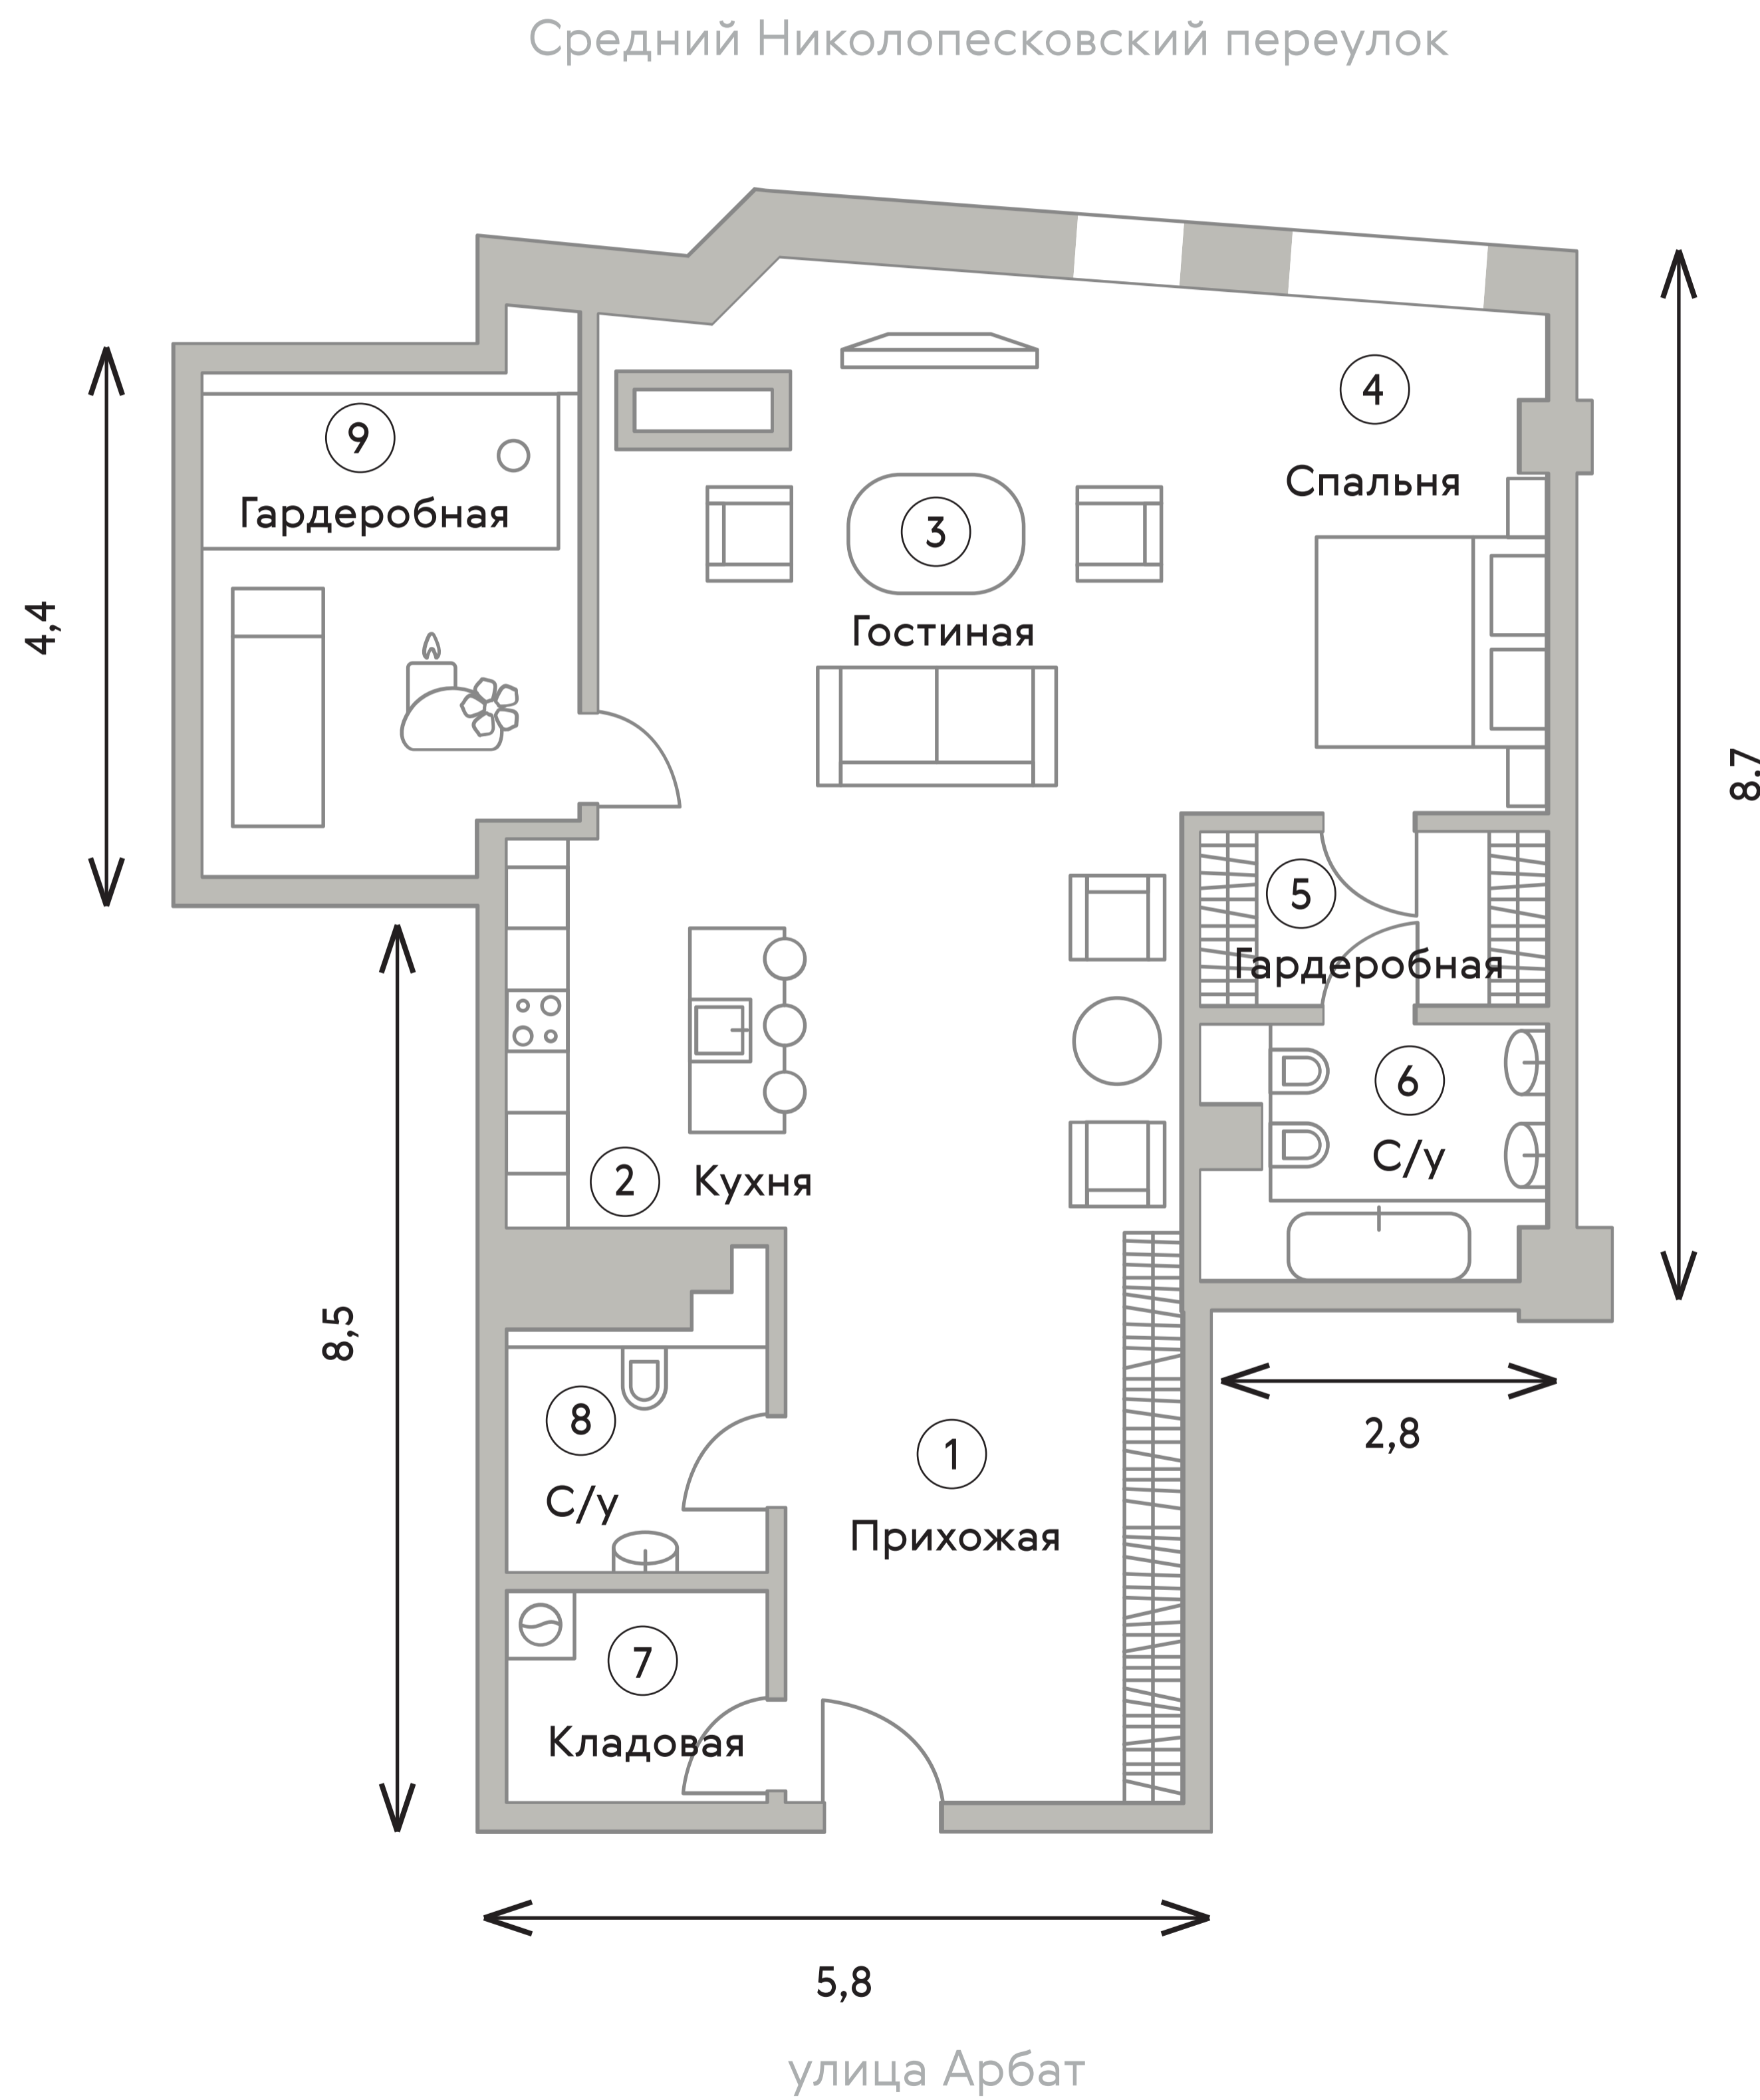

TURANDOT RESIDENCES

MOSCOW

5 Этаж

№. 504

112,1 м²

h потолка: 3,3 м

	НАИМЕНОВАНИЕ	ПЛОЩАДЬ, М ²
1	Прихожая	18
2	Кухня	10,3
3	Гостиная	34,1
4	Спальня	13
5	Гардеробная	5
6	Сан.узел	6,7
7	Кладовая	4,5
8	Сан.узел гостевой	5,2
9	Гардеробная	14,4

Большой Николопесковский переулок

Малый Николопесковский переулок