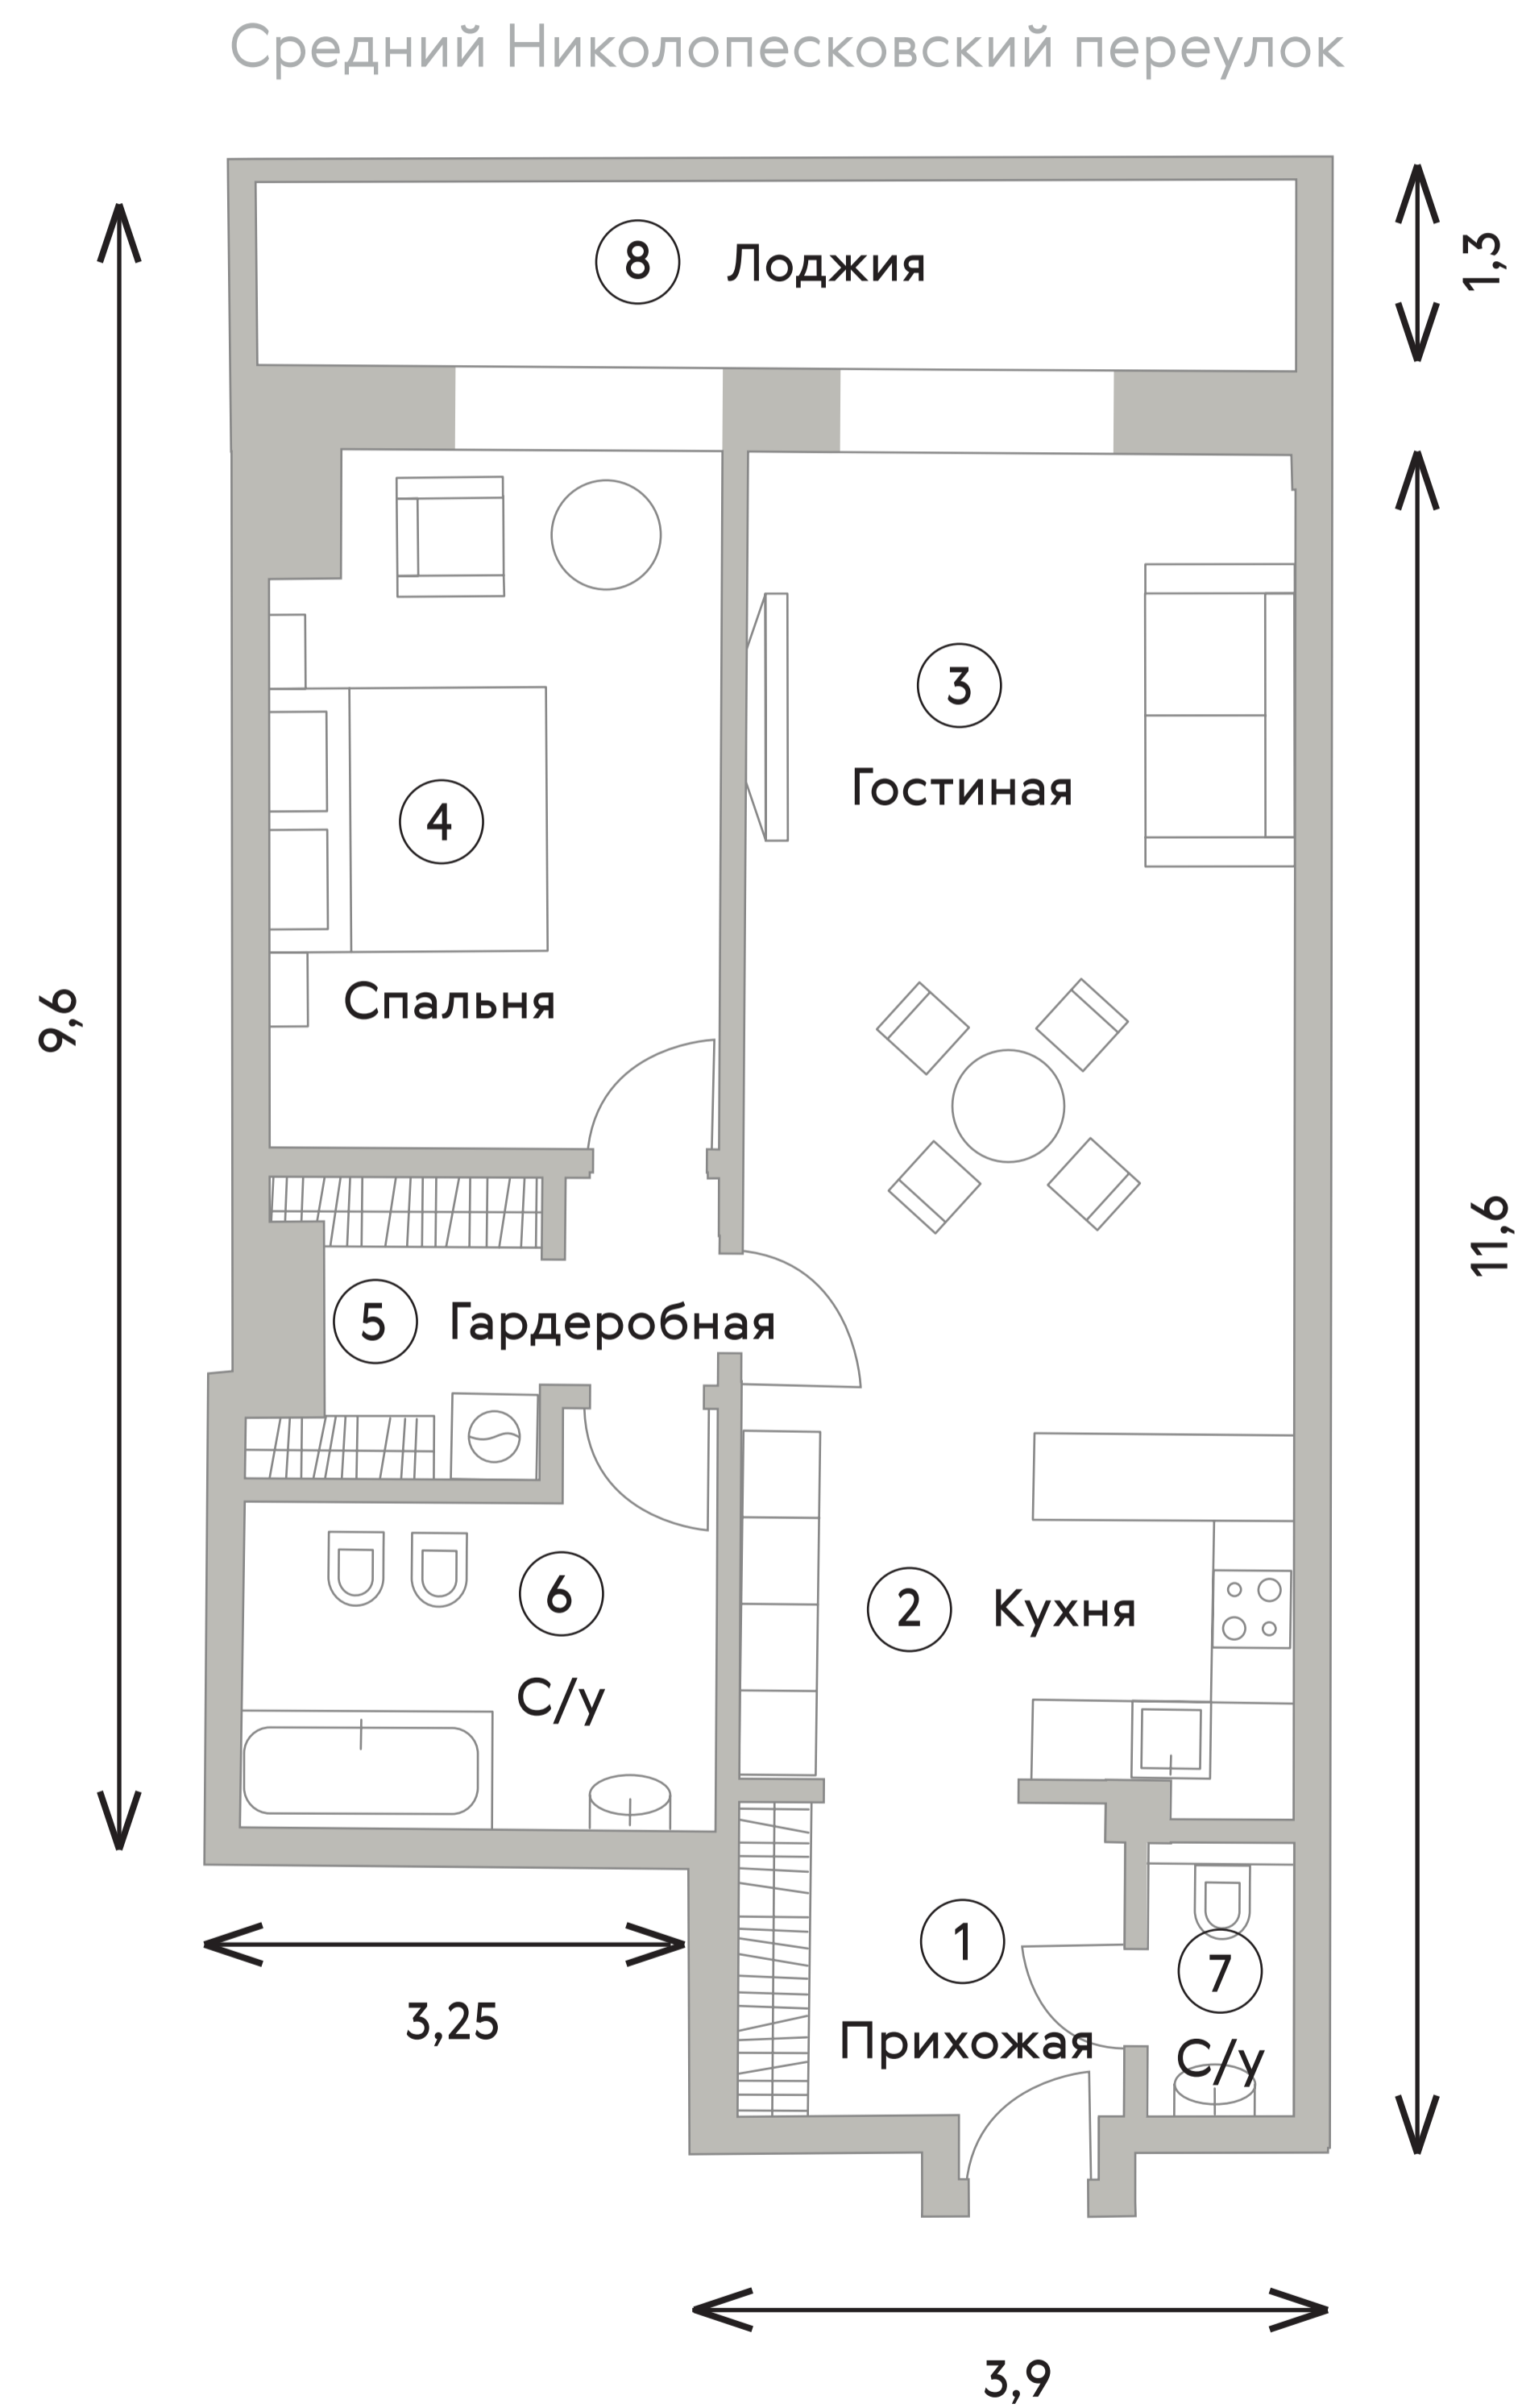

TURANDOT RESIDENCES

MOSCOW

6 Этаж

№. 602

75,6 м²

h потолка: 3,3 м

	НАИМЕНОВАНИЕ	ПЛОЩАДЬ, м ²
1	Прихожая	6
2	Кухня	14,8
3	Гостиная	21
4	Спальня	15,8
5	Гардеробная	5,6
6	Сан.узел	7,8
7	Сан.узел гостевой	2
8	Лоджия	9,9

Большой Николопесковский переулок

Малый Николопесковский переулок

улица Арбат

8 495 120-88-08

turandot-residence.ru