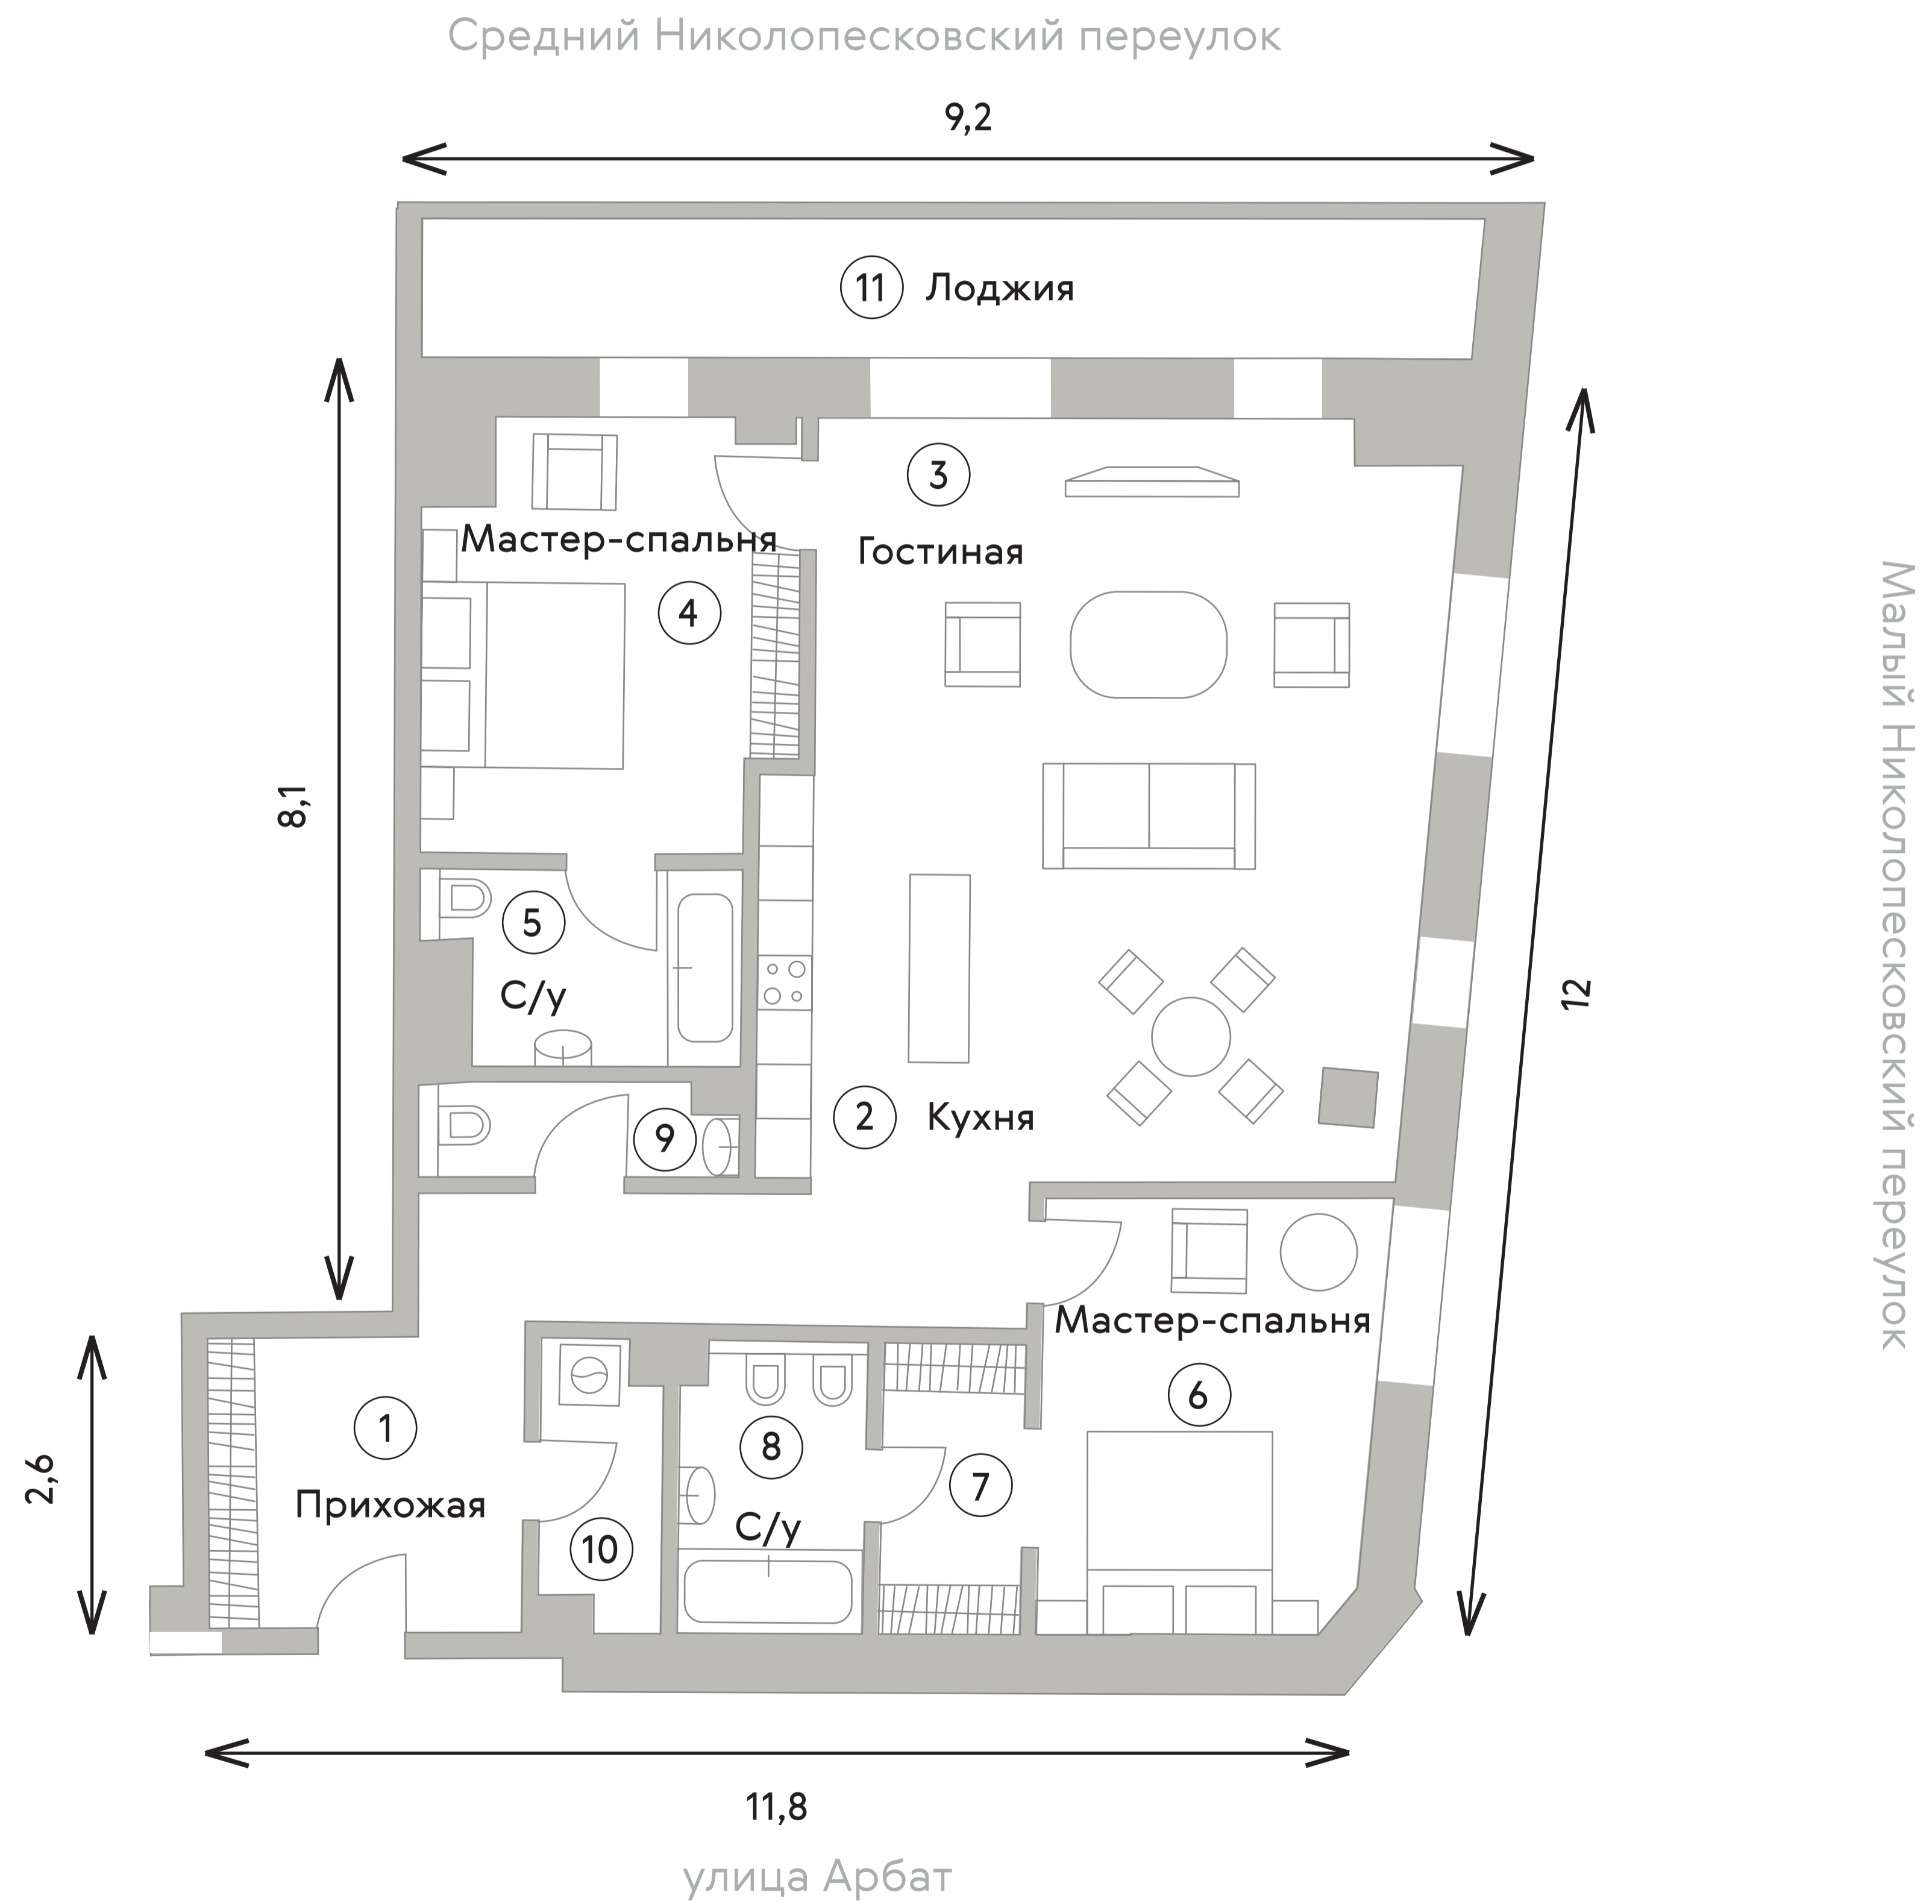

# TURANDOT RESIDENCES

MOSCOW

	НАИМЕНОВАНИЕ	ПЛОЩАДЬ, М <sup>2</sup>
1	Прихожая	17,9
2	Кухня	9,2
3	Гостиная	40,6
4	Мастер-спальня	14,4
5	Сан.узел	6
6	Мастер-спальня	14,8
7	Гардеробная	4,1
8	Сан.узел	4,9
9	Сан.узел гостевой	2,6
10	Кладовая	3
11	Лоджия	13,1

8 Этаж

№. 804

121,2 м<sup>2</sup>

h потолка: 3,3 м

Большой Николопесковский переулок

Малый Николопесковский переулок