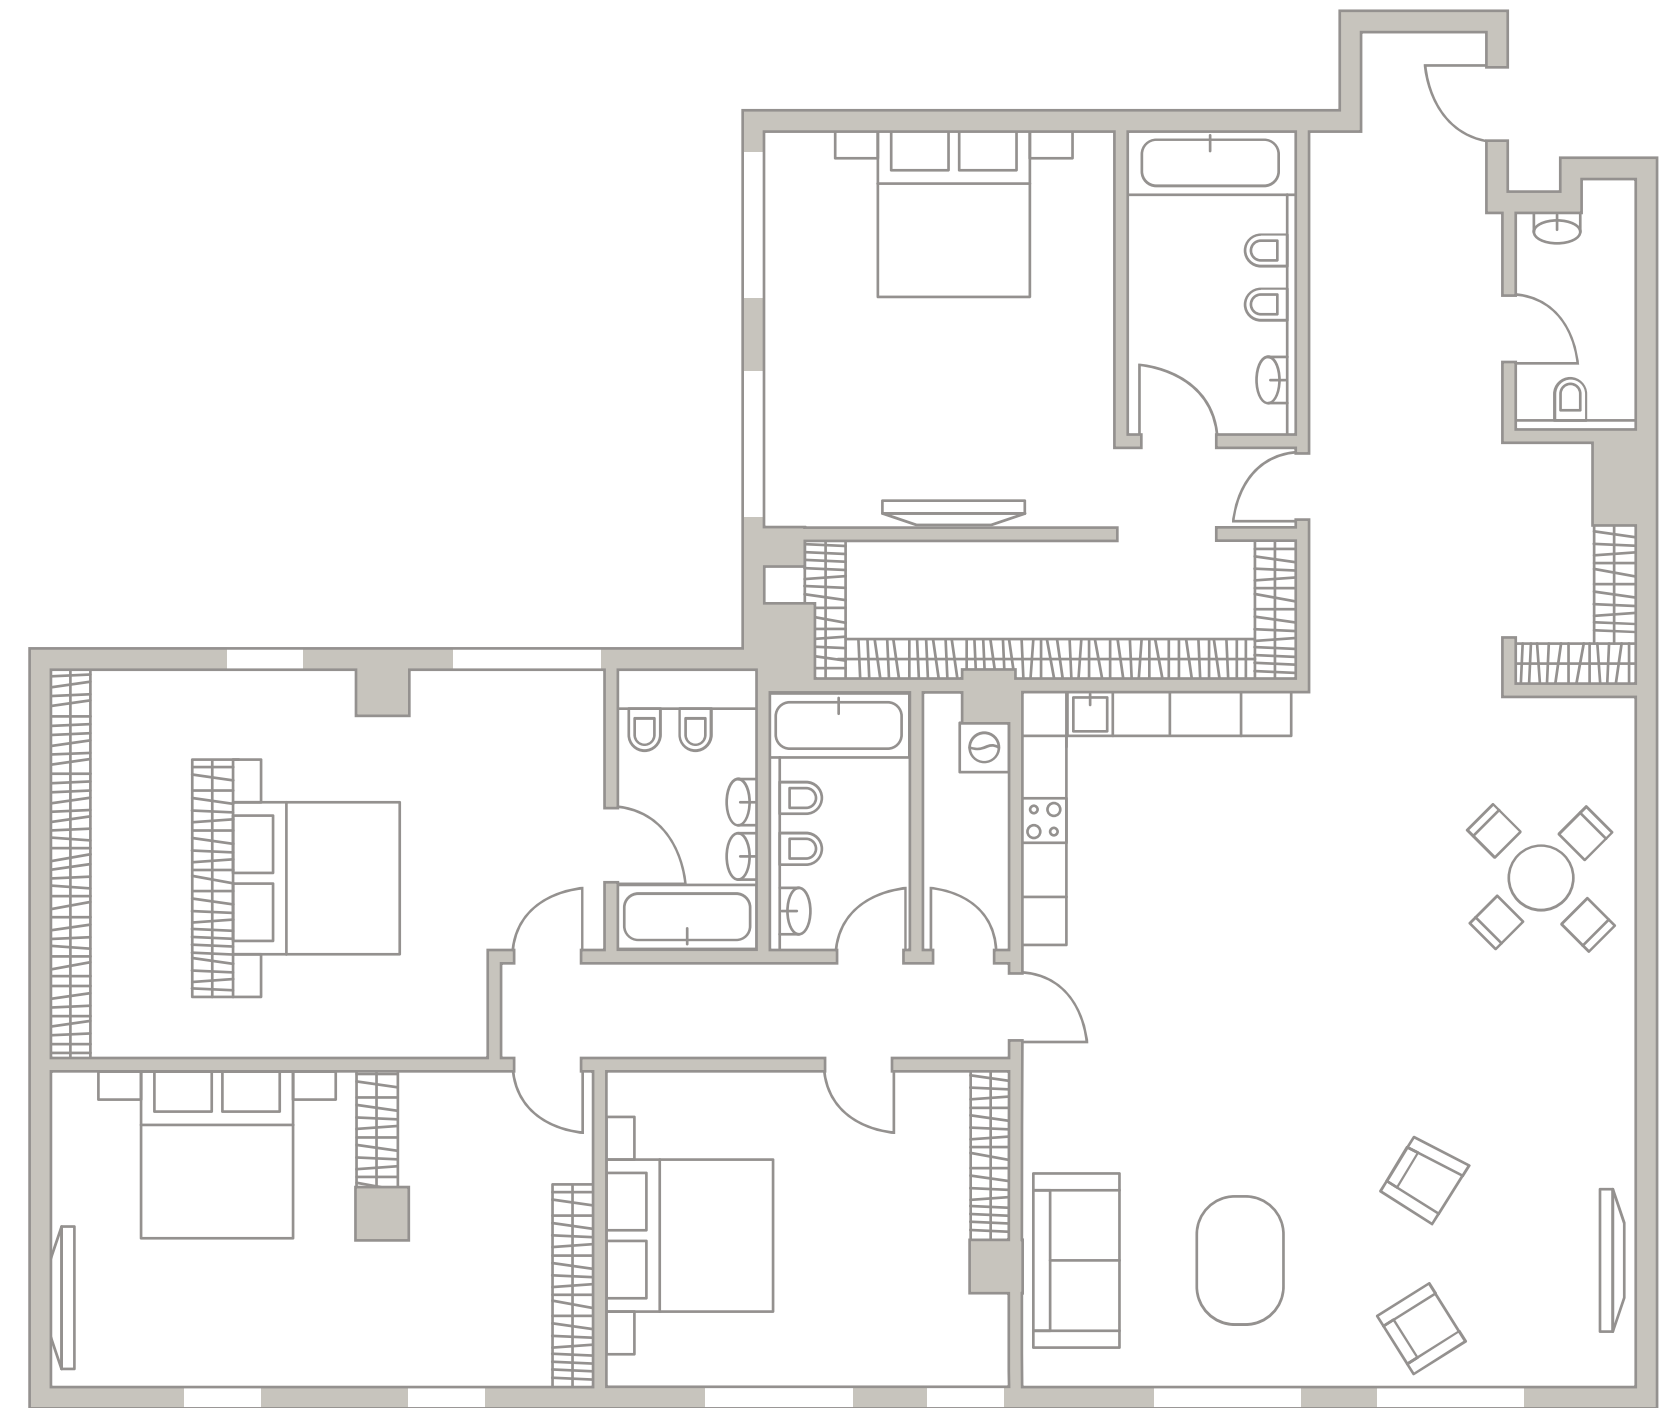

5 ЭТАЖ

TURANDOT

КЛУБНЫЙ ДОМ

512
Площадь — 222,80 М²
Спален — 4

Средний Николопесковский

Большой Николопесковский

Малый Николопесковский

Арбат