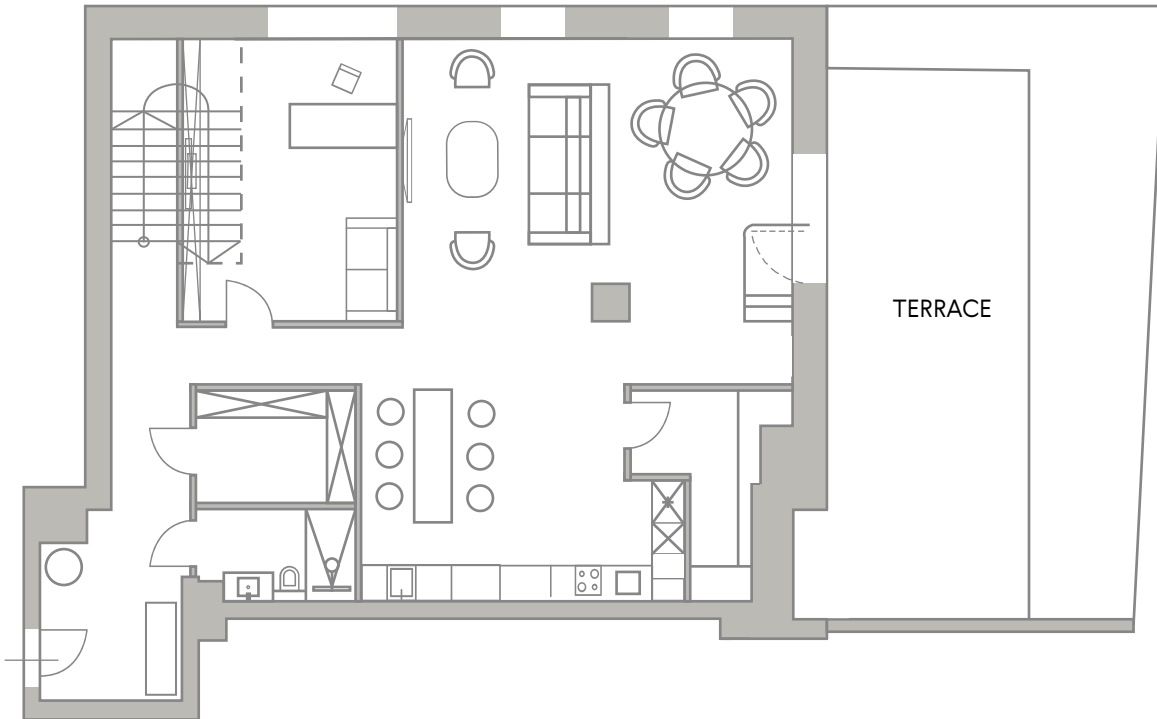

TURANDOT RESIDENCES

MOSCOW

6 Этаж

PENTHOUSE No. 6

201,3 м²

1 level - 100,8 м²

Средний Николопесковский переулок

N

Большой Николопесковский переулок

Малый Николопесковский переулок

2 level - 100,5 м²

улица Арбат