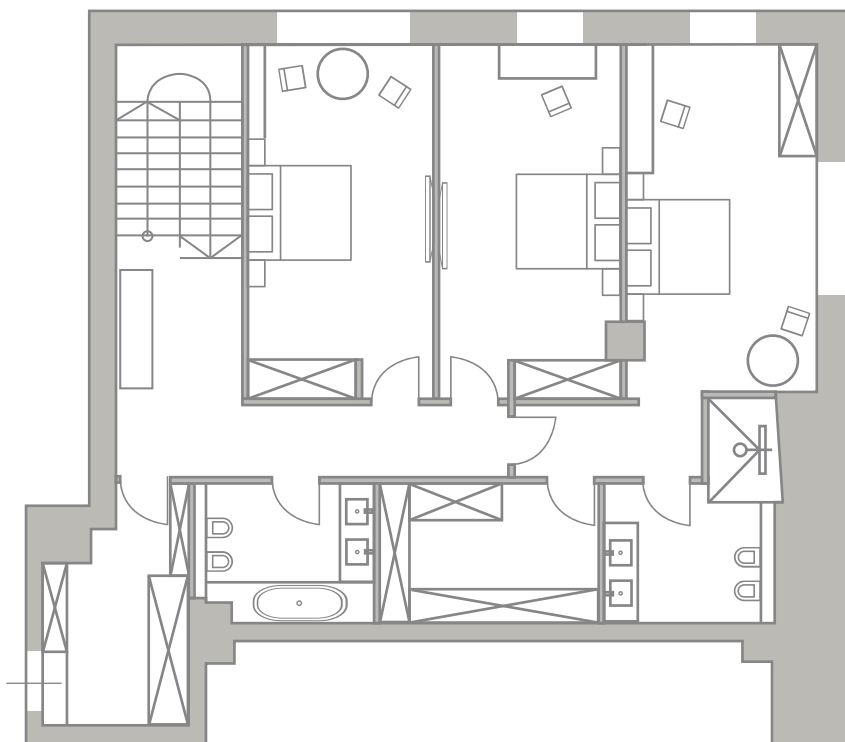

TURANDOT RESIDENCES

MOSCOW

6 Этаж

PENTHOUSE No. 6

201,3 м²

1 level - 100,8 м²

Средний Николопесковский переулок

N

Большой Николопесковский переулок

Малый Николопесковский переулок

2 level - 100,5 м²

улица Арбат