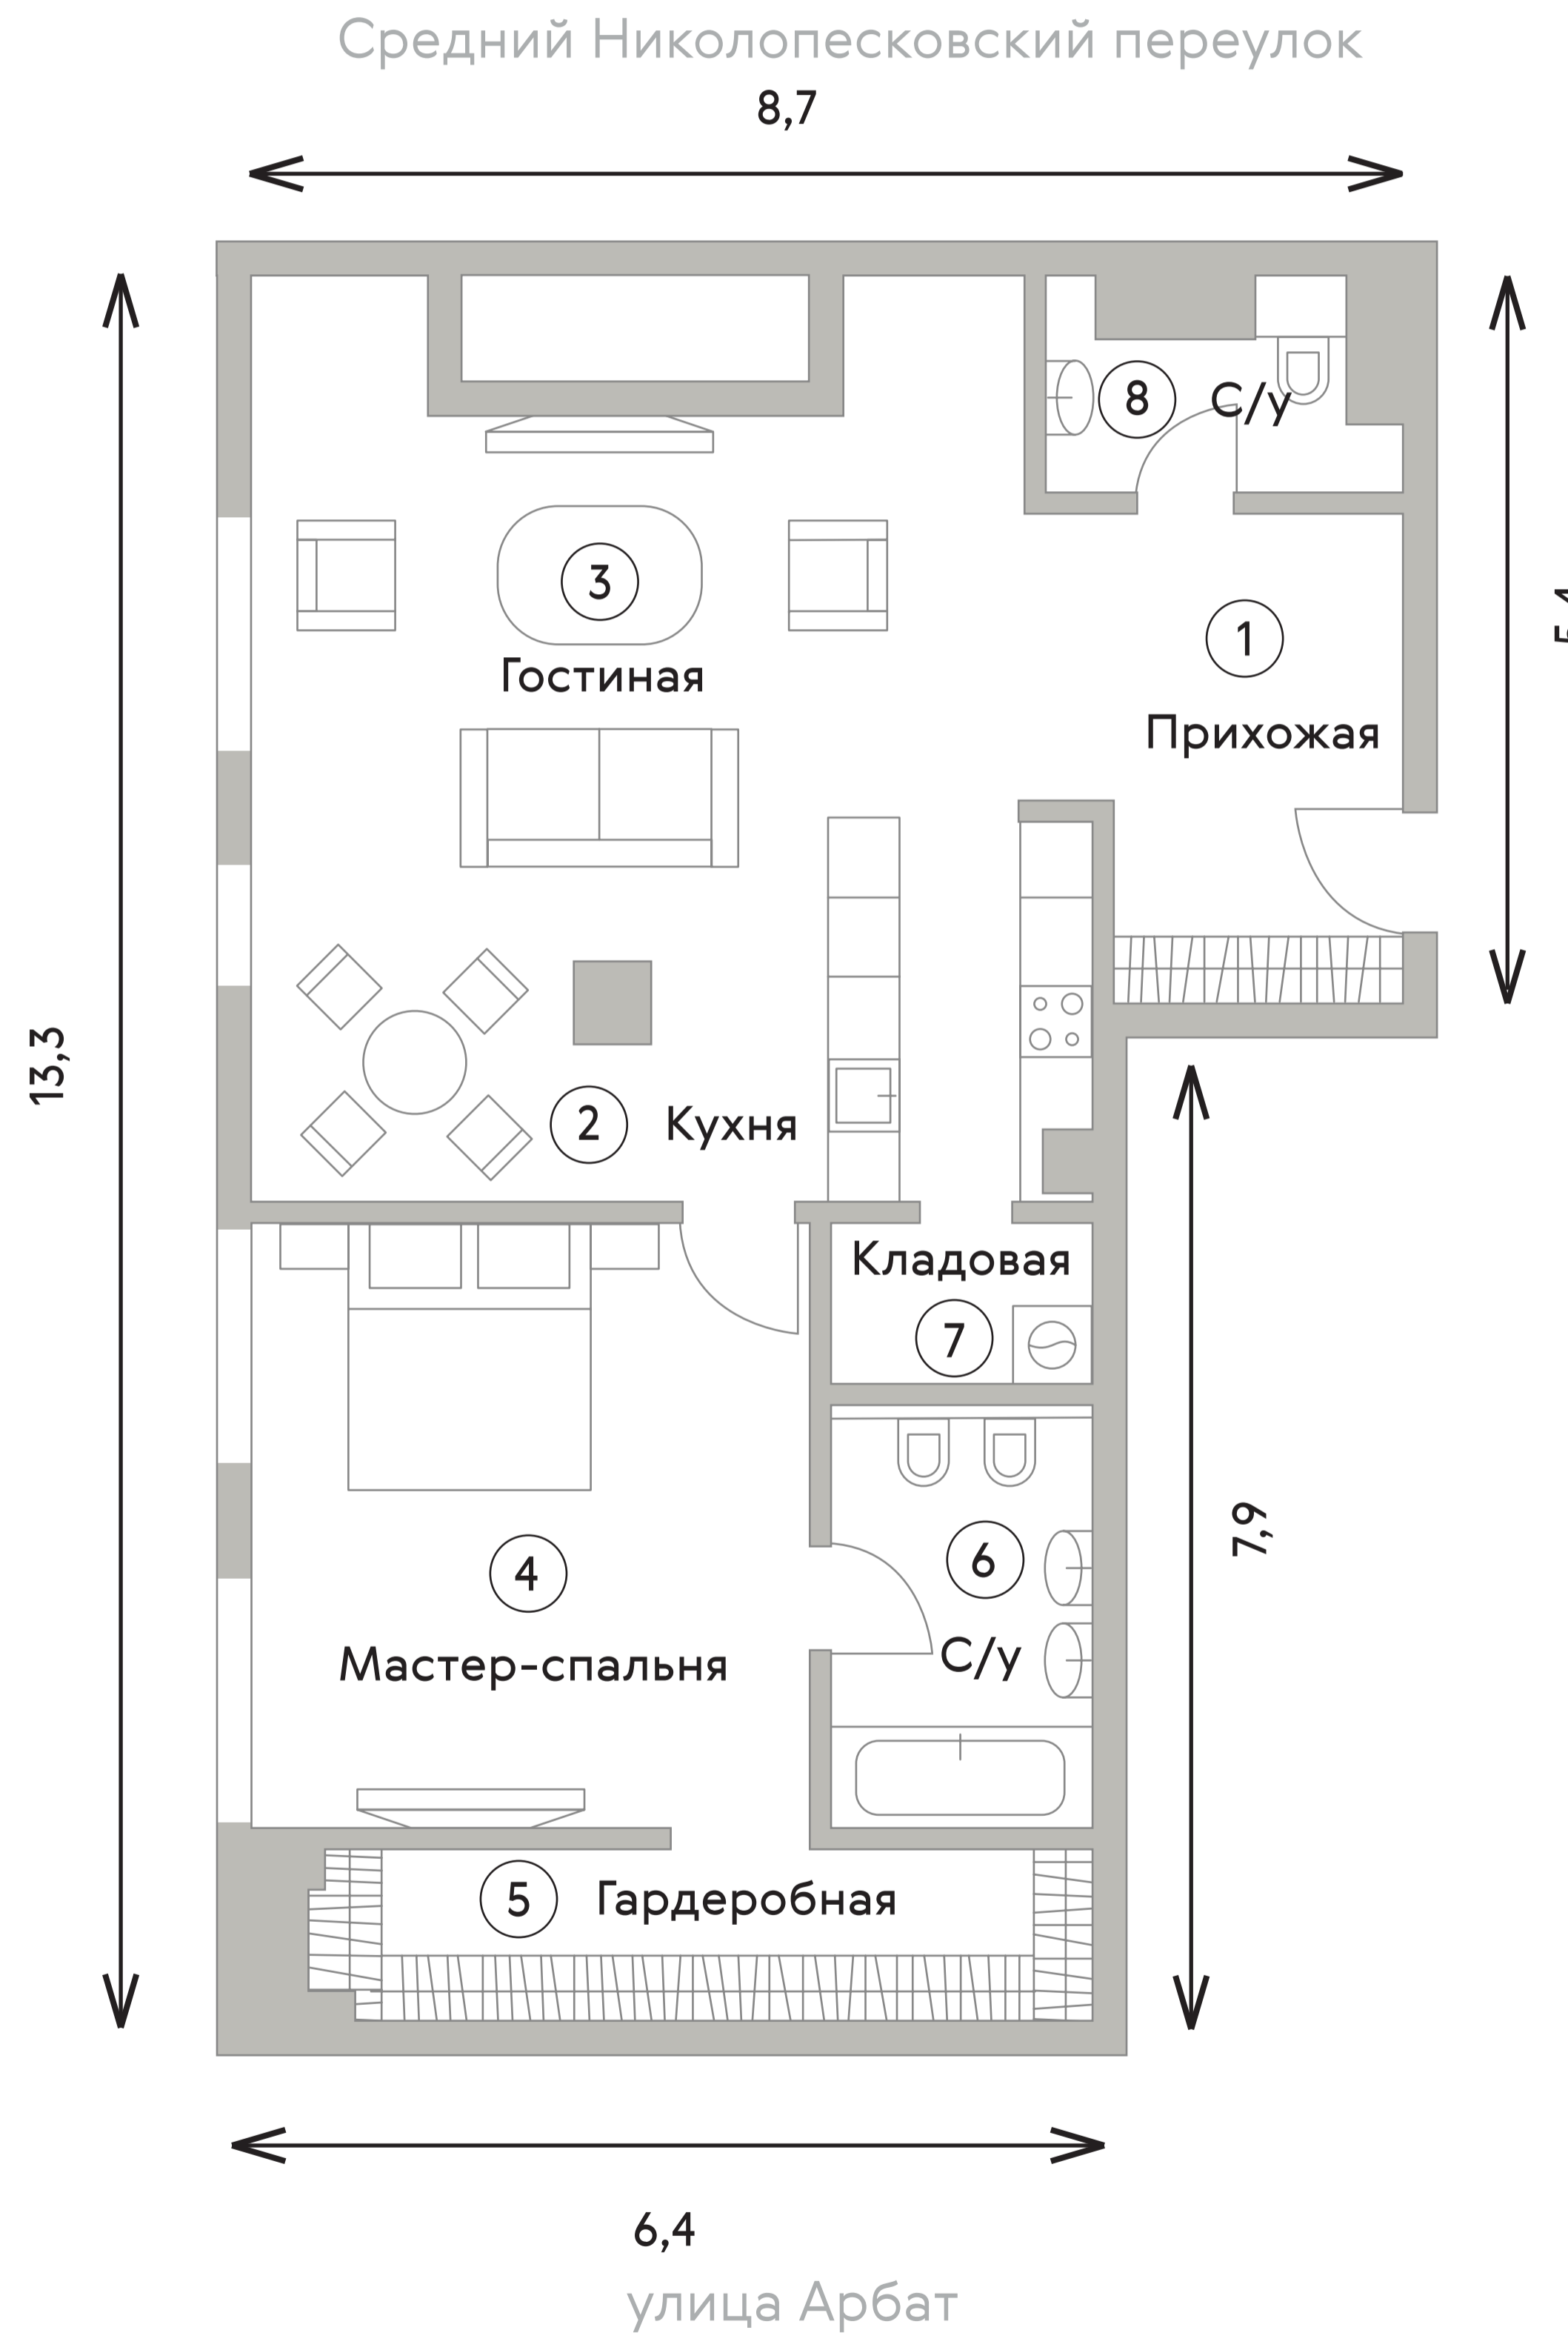

TURANDOT RESIDENCES

MOSCOW

6 Этаж

№. 614

92,0 м²

h потолка: 3,3 м

	НАИМЕНОВАНИЕ	ПЛОЩАДЬ, М ²
1	Прихожая	9,8
2	Кухня	6,1
3	Гостиная	32,7
4	Мастер-спальня	19
5	Гардеробная	9,5
6	Сан.узел	6,7
7	Кладовая	2,5
8	Сан.узел гостевой	3,3

Большой Николопесковский переулок

Малый Николопесковский переулок