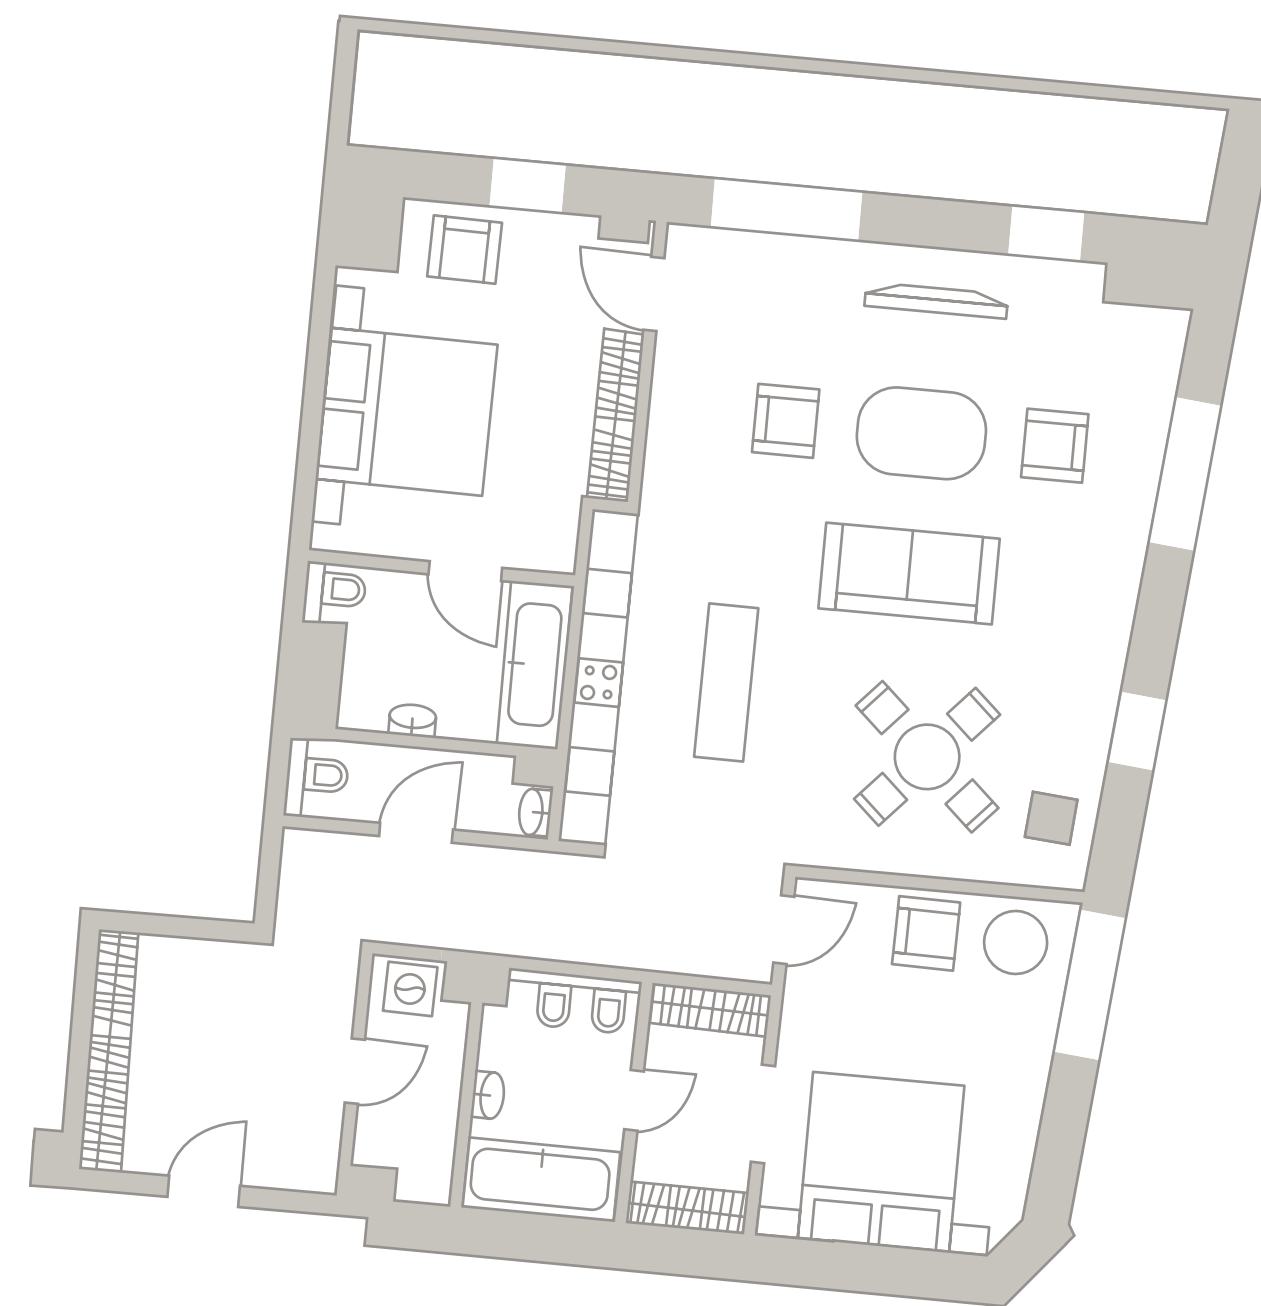

8 ЭТАЖ

TURANDOT

КЛУБНЫЙ ДОМ

804
Площадь — 126,36 М²
Спален — 2

Средний Николопесковский

N

Малый Николопесковский

Арбат