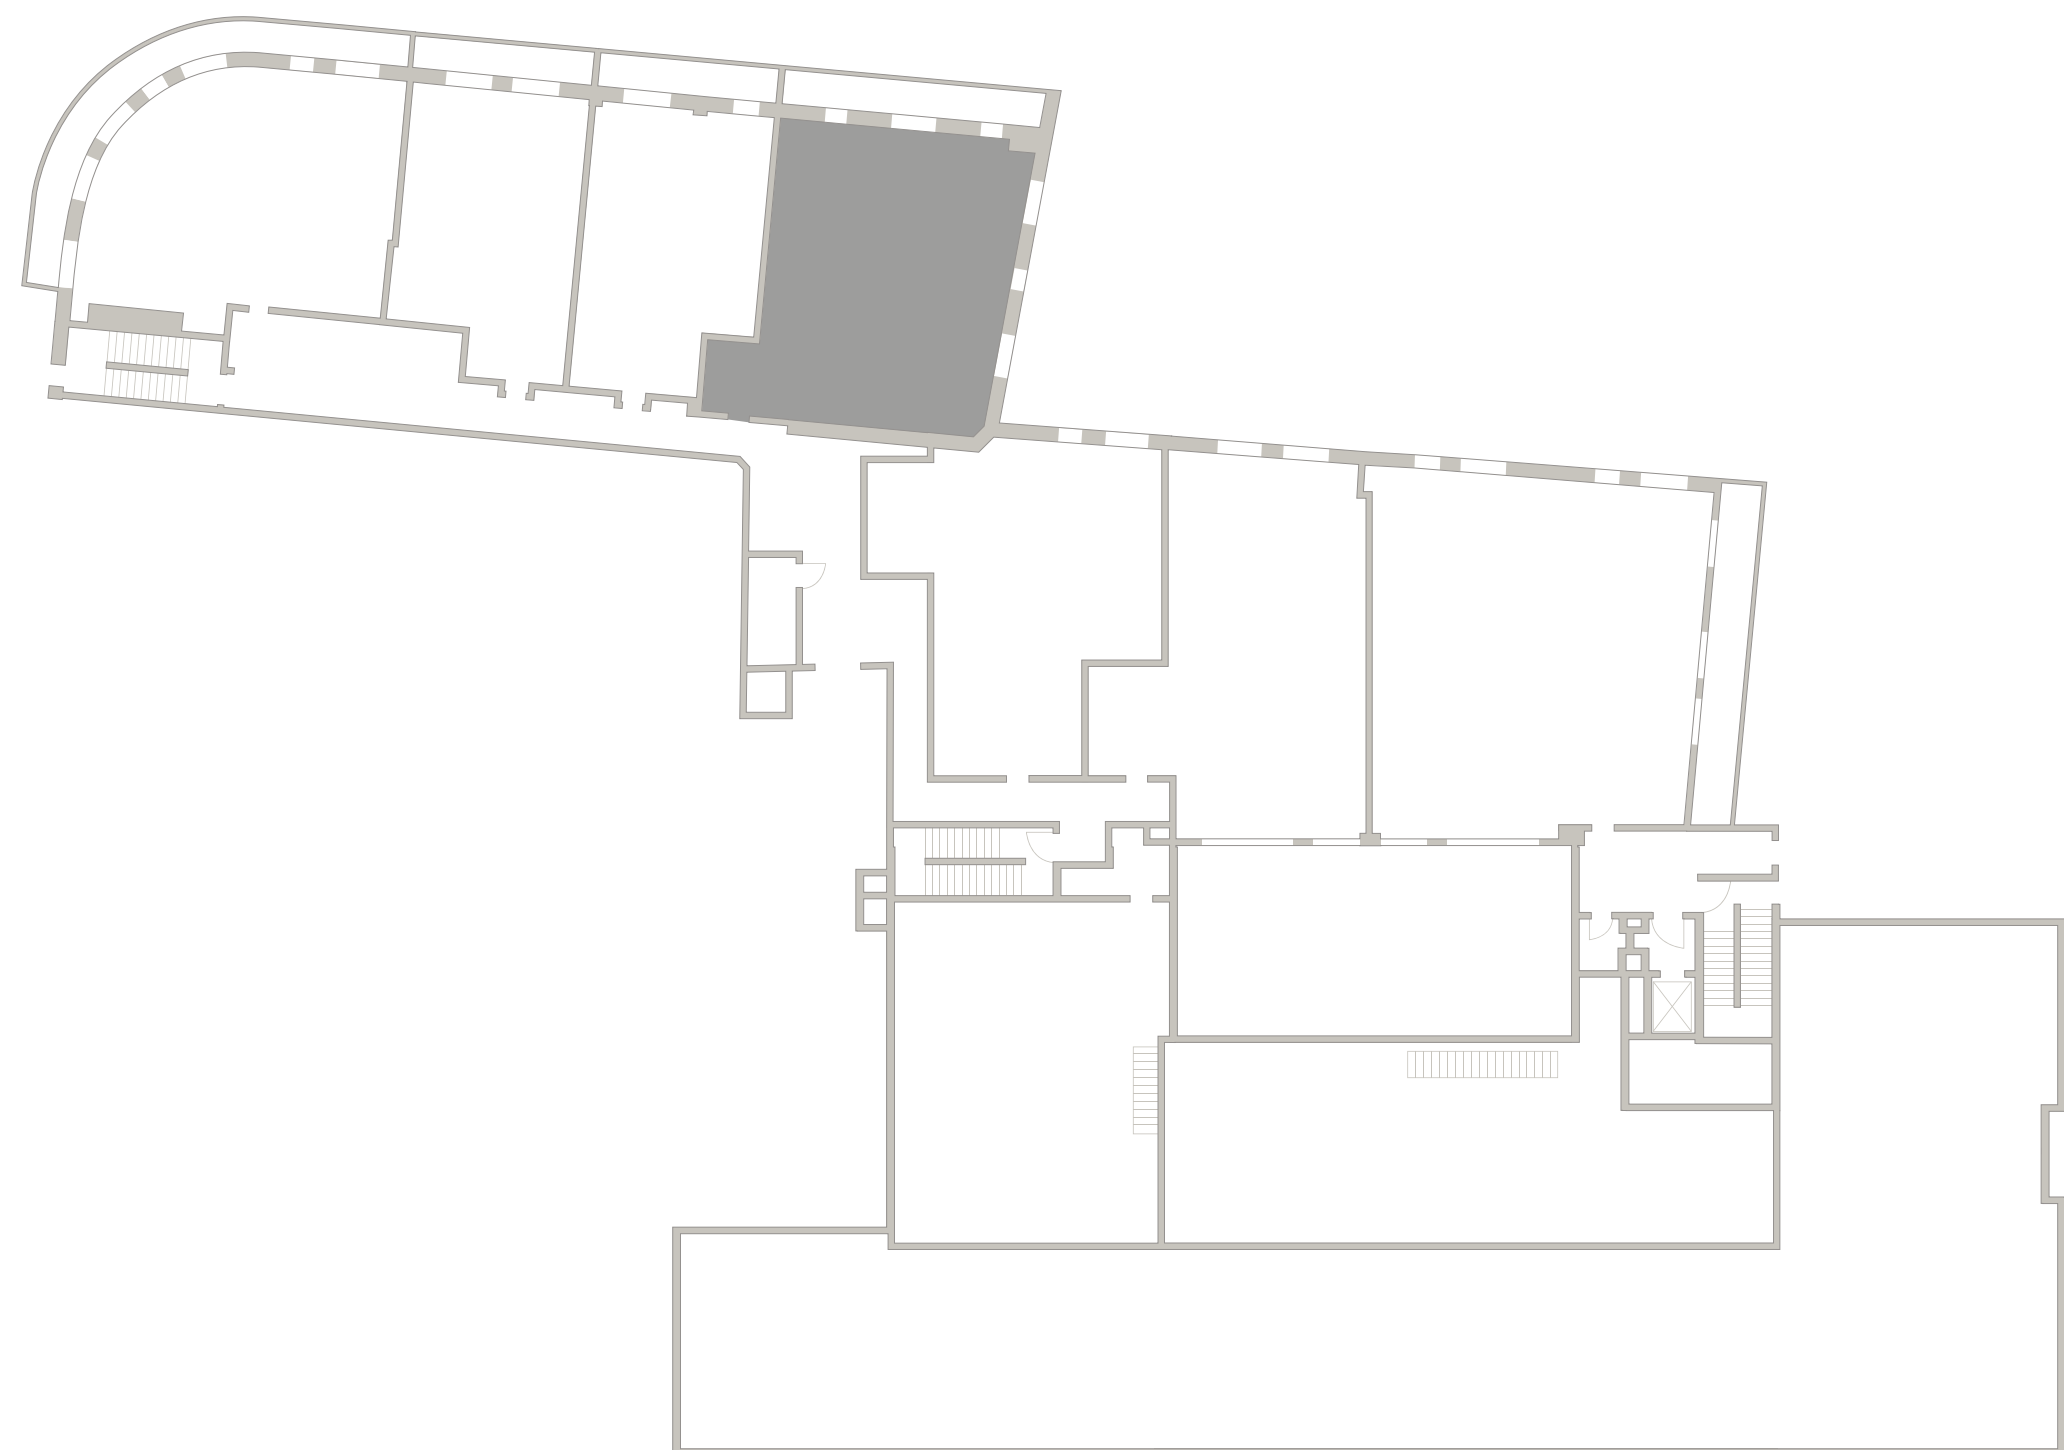

8 ЭТАЖ

TURANDOT

КЛУБНЫЙ ДОМ

804
Площадь — 126,36 М²
Спален — 2

Средний Николопесковский

N

Малый Николопесковский

Арбат