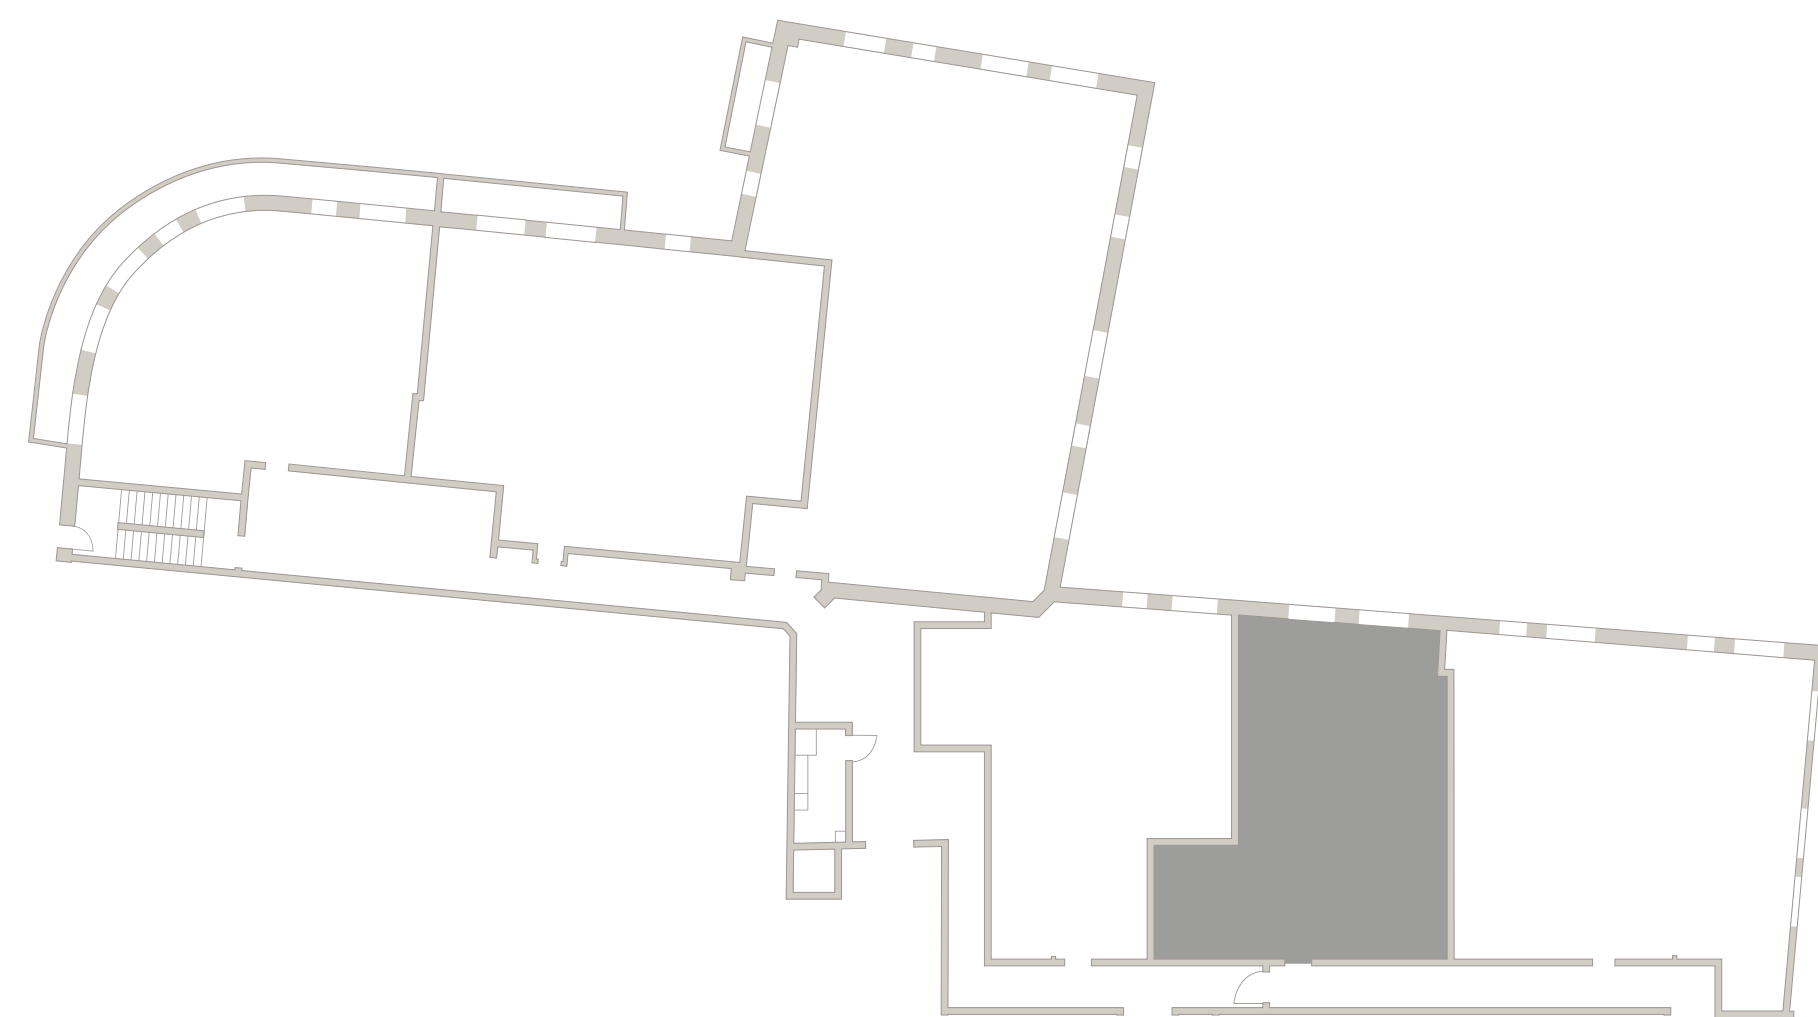

4 ЭТАЖ

TURANDOT

КЛУБНЫЙ ДОМ

405
Площадь — 110,30 М²
Спален — 1

Средний Николопесковский

N

Большой Николопесковский

Малый Николопесковский

Арбат