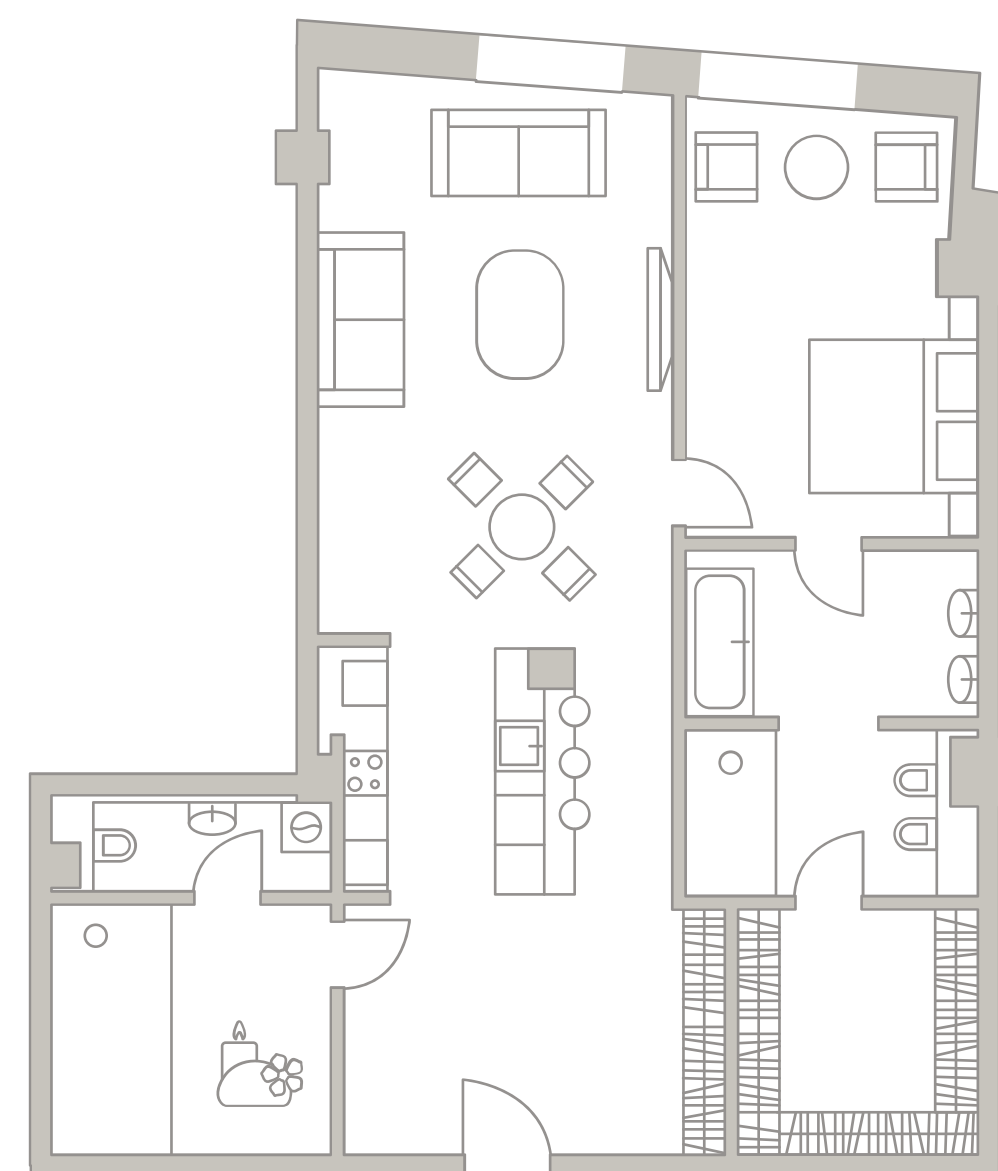

4 ЭТАЖ

TURANDOT

КЛУБНЫЙ ДОМ

405
Площадь — 110,30 М²
Спален — 1

Средний Николопесковский

N

Большой Николопесковский

Малый Николопесковский