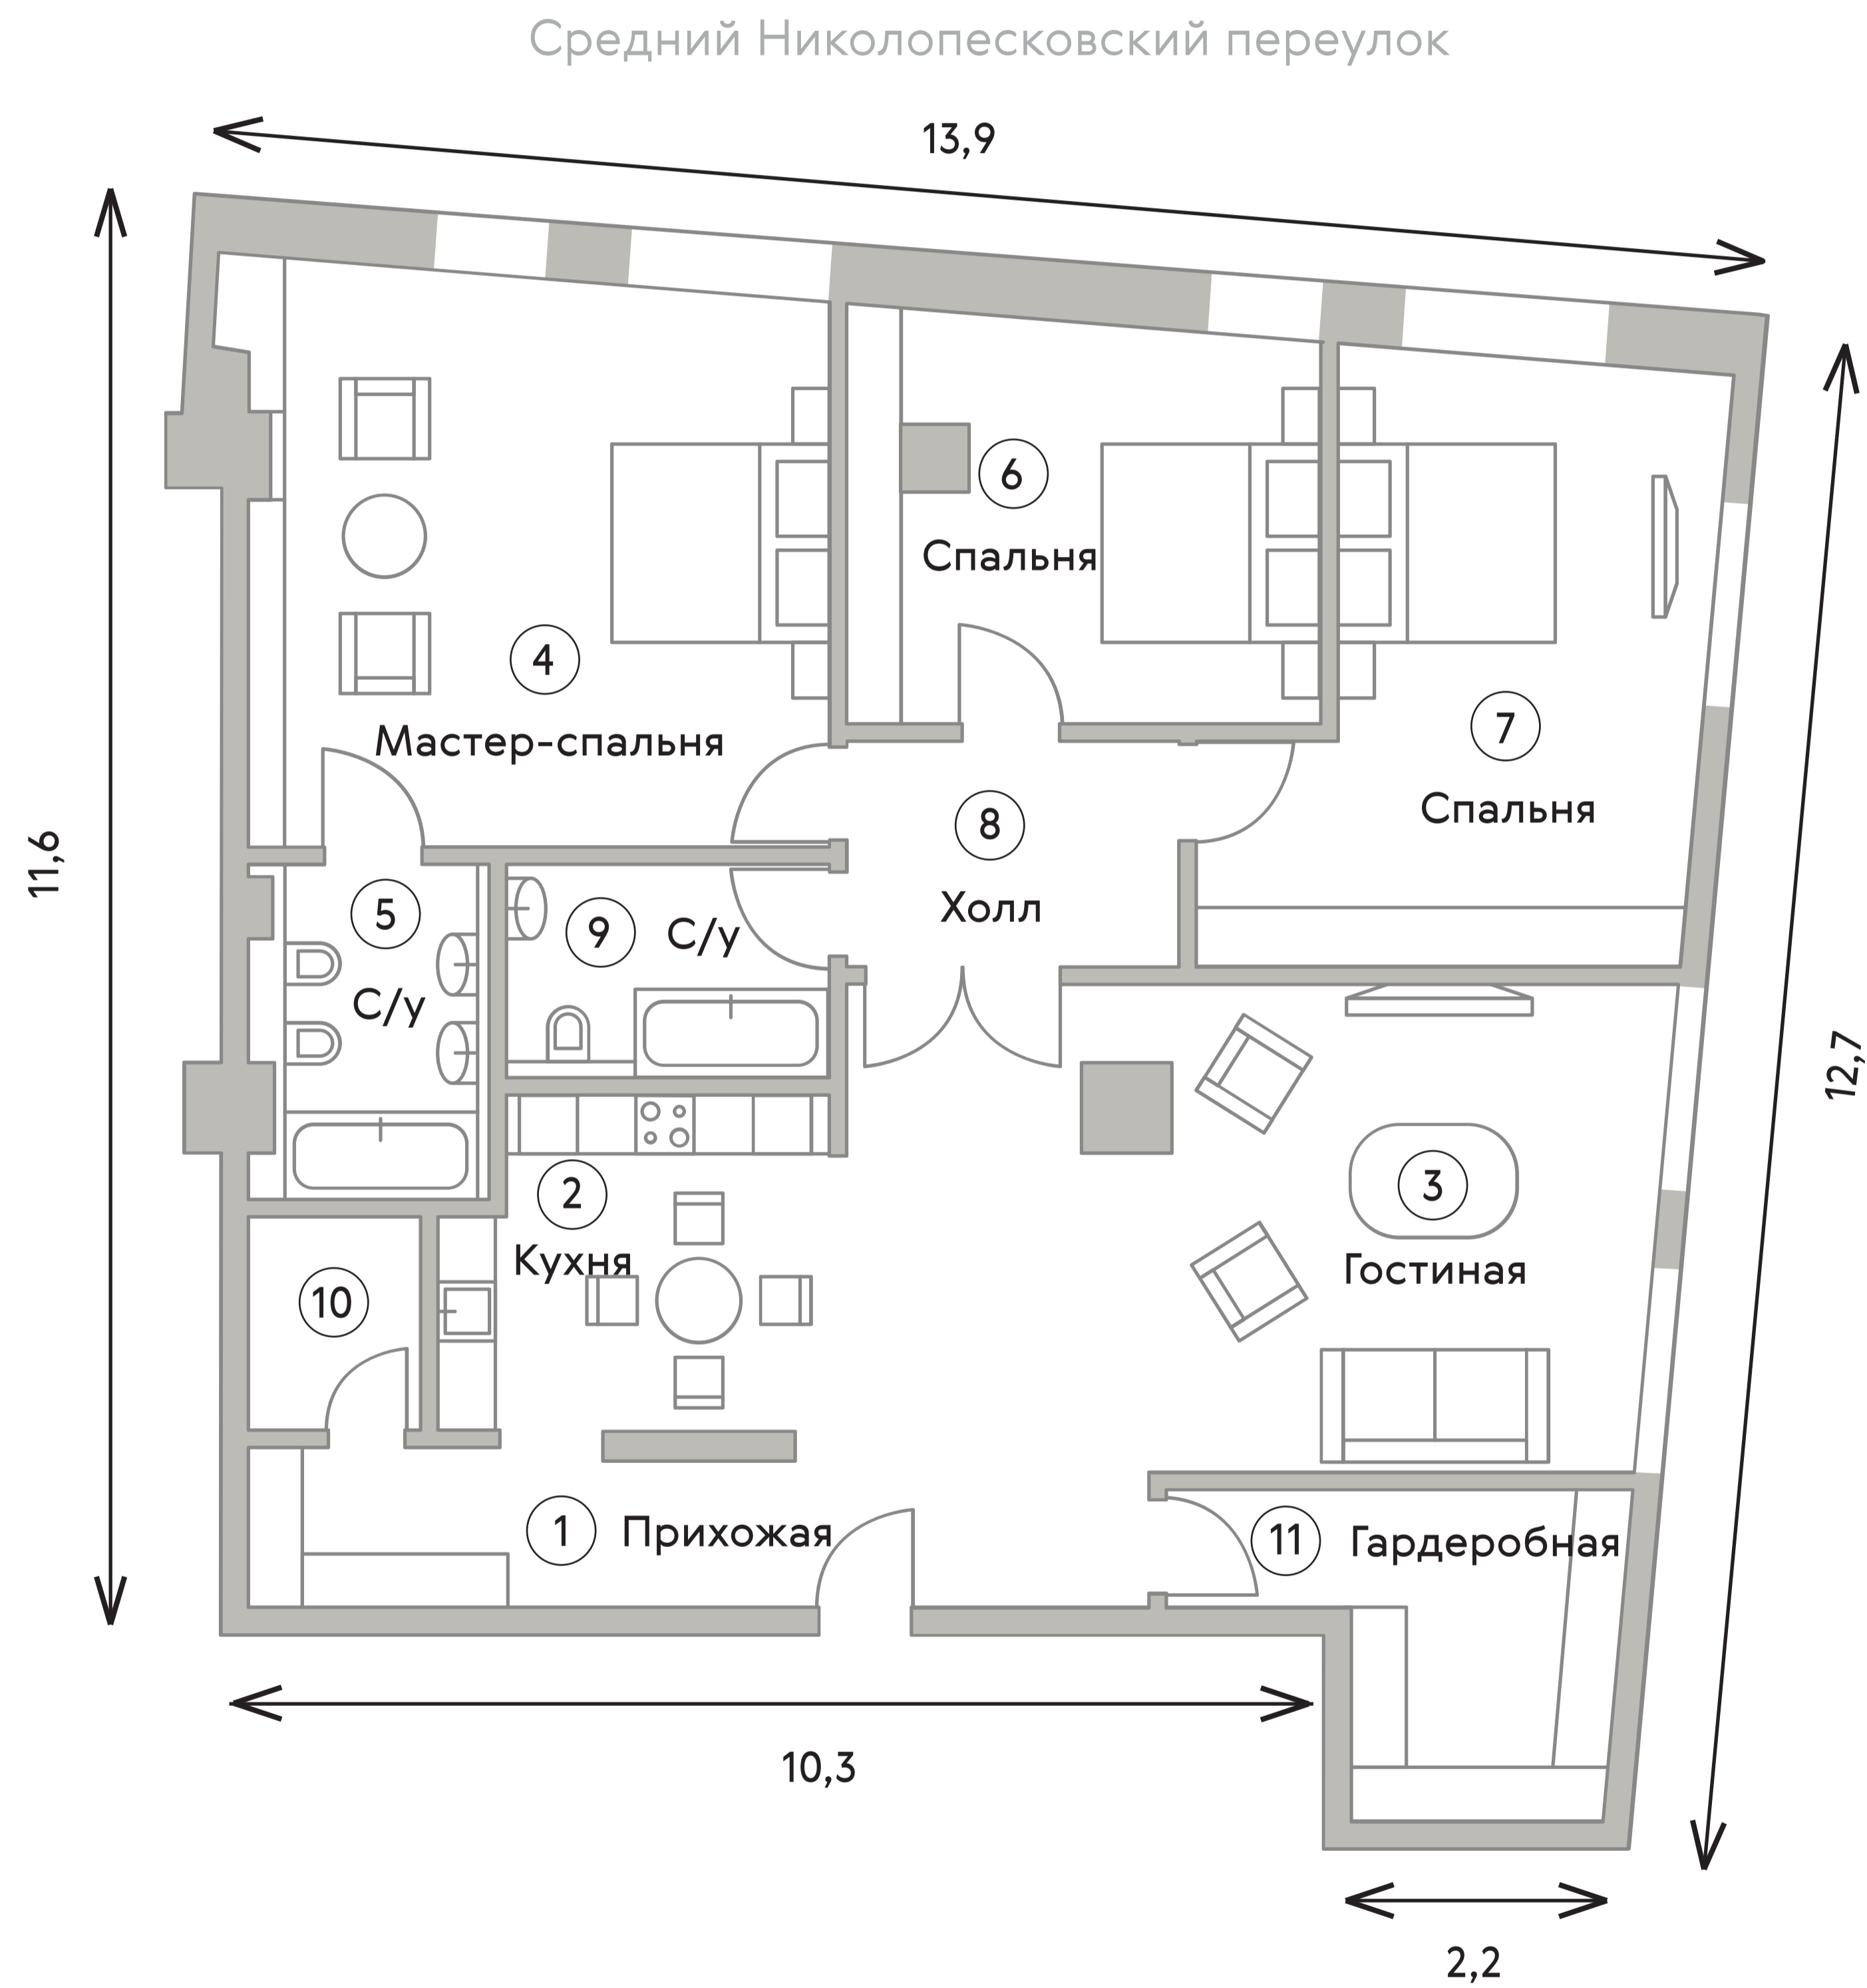

# TURANDOT RESIDENCES

MOSCOW

	НАИМЕНОВАНИЕ	ПЛОЩАДЬ, М <sup>2</sup>
1	Прихожая	13,5
2	Кухня	10,7
3	Гостиная	32,1
4	Мастер-спальня	26,5
5	Сан.узел	7
6	Спальня	14
7	Спальня	20,2
8	Холл	7,1
9	Сан.узел гостевой	6,2
10	Кладовая	3,6
11	Гардеробная	8,5

4 Этаж

№. 406

154,2 м<sup>2</sup>

h потолка: 3,3 м

Большой Николопесковский переулок

Малый Николопесковский переулок